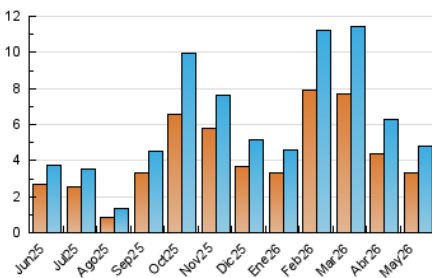

4.3 Per mesos

N. únics / Visites (x 1000)