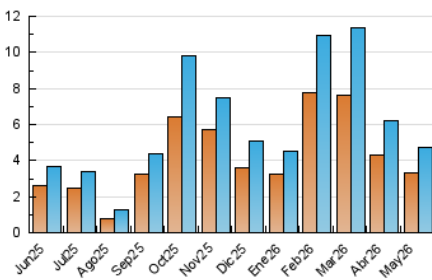

4.3 Per mesos

N. únics / Visites (x 1000)