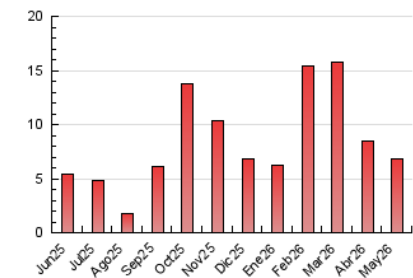

Pàgines (x 1000)