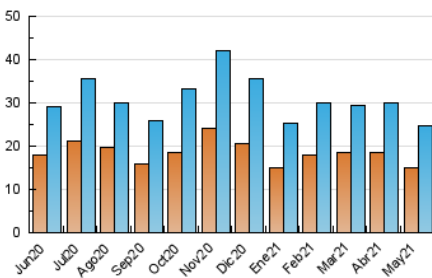

4.3 Per mesos

N. únics / Visites (x 1000)