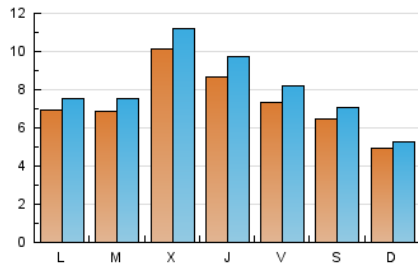

4. Gràfiques (Nacional i Internacional)

4.1 Per dia de la setmana (promig)

N. únics / Visites (x 100)