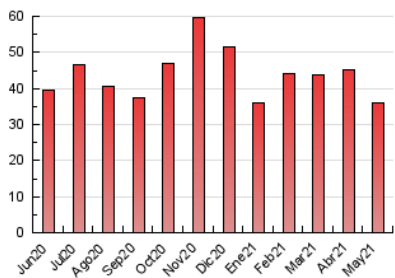

Pàgines (x 1000)