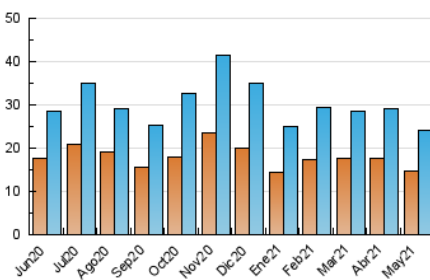

4.3 Per mesos

N. únics / Visites (x 1000)