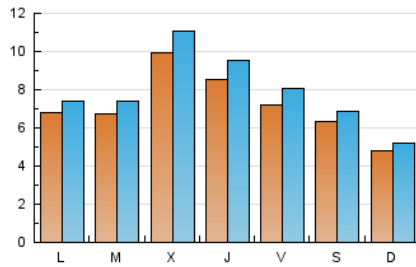

4. Gràfiques (Nacional)

4.1 Per dia de la setmana (promig)

N. únics / Visites (x 100)