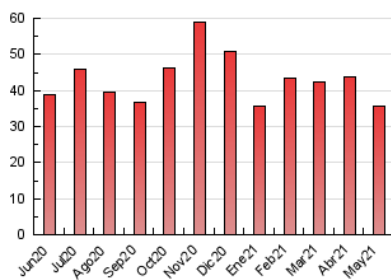

Pàgines (x 1000)