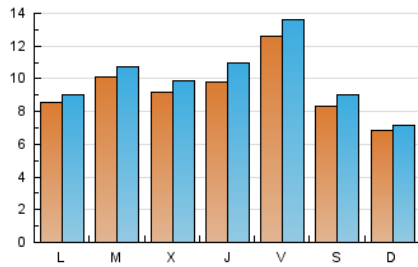

4. Gràfiques (Nacional)

4.1 Per dia de la setmana (promig)

N. únics / Visites (x 100)