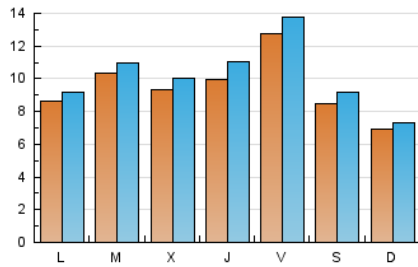

4. Gràfiques (Nacional i Internacional)

4.1 Per dia de la setmana (promig)

N. únics / Visites (x 100)