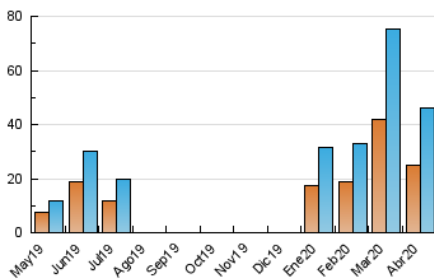

4.3 Per mesos

N. únics / Visites (x 1000)