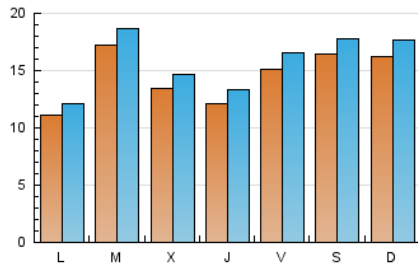

4. Gràfiques (Nacional i Internacional)

4.1 Per dia de la setmana (promig)

N. únics / Visites (x 100)