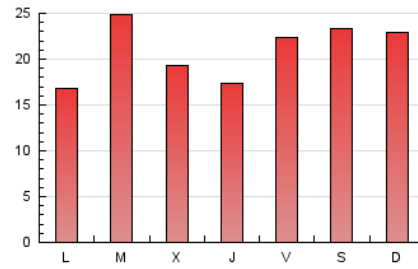

Pàgines (x 100)