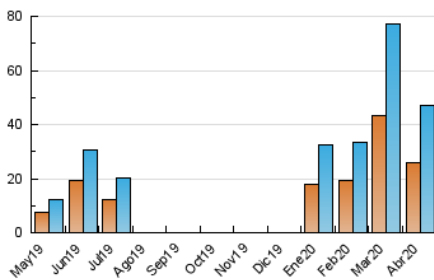

4.3 Per mesos

N. únics / Visites (x 1000)