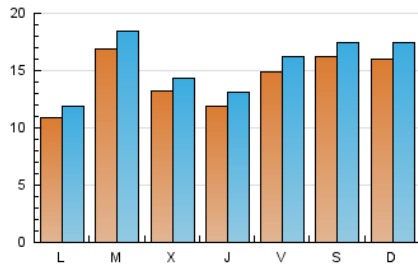

4. Gràfiques (Nacional)

4.1 Per dia de la setmana (promig)

N. únics / Visites (x 100)