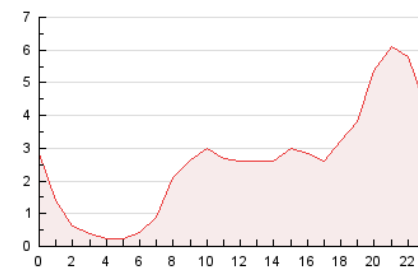

2. Seccions (Nacional)

	PÀGINES	%
HOME	8.270	13.25 %
RESTA	54.157	86.75 %

3. Per dia del mes (Nacional)

Dia	N. únics	Visites	Pàgines	Dia	N. únics	Visites	Pàgines	Dia	N. únics	Visites	Pàgines
1	1.557	1.738	2.325	11	2.496	2.636	3.410	21	912	1.016	1.464
2	2.082	2.399	3.034	12	4.172	4.530	5.760	22	1.138	1.211	1.633
3	1.548	1.764	2.457	13	1.889	2.024	3.009	23	733	792	1.123
4	1.686	1.833	2.445	14	1.361	1.454	2.167	24	529	590	800
5	665	745	1.079	15	690	767	1.140	25	681	794	1.216
6	492	553	789	16	1.802	1.889	2.468	26	526	593	798
7	1.764	1.913	2.480	17	3.313	3.562	4.833	27	1.138	1.242	1.525
8	2.190	2.351	2.971	18	1.606	1.726	2.261	28	2.721	2.984	3.856
9	877	959	1.289	19	1.021	1.088	1.509	29	1.038	1.121	1.566
10	546	590	860	20	844	931	1.385	30	461	522	775

4. Gràfiques (Nacional)

4.1 Per dia de la setmana (promig)

N. únics / Visites (x 100)

Pàgines (x 100)

4.2 Per franja horària (promig)

Visites (x 1000)

Pàgines (x 1000)

4.3 Per mesos