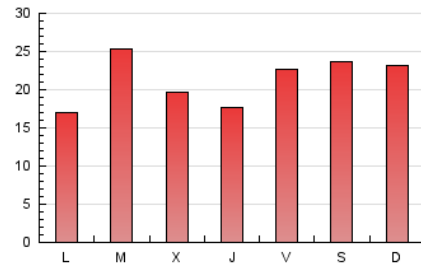

Pàgines (x 100)