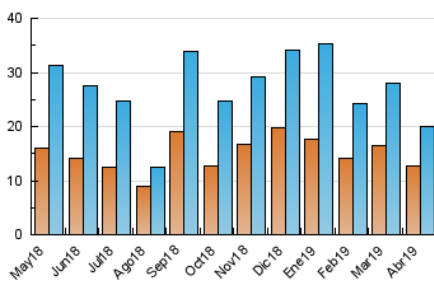

4.3 Per mesos

N. únics / Visites (x 1000)