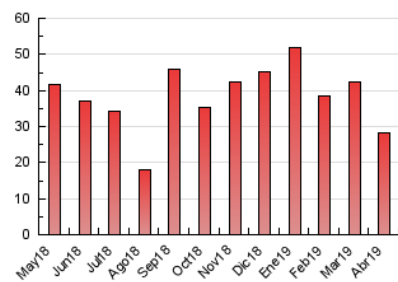

Pàgines (x 1000)