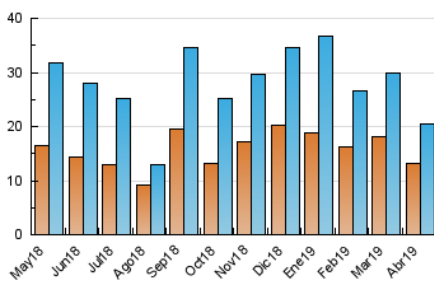

4.3 Per mesos

N. únics / Visites (x 1000)