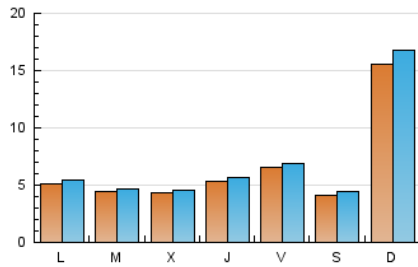

4. Gràfiques (Nacional i Internacional)

4.1 Per dia de la setmana (promig)

N. únics / Visites (x 100)