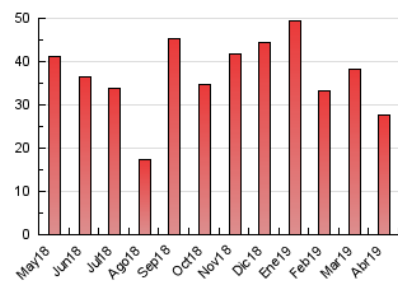

Pàgines (x 1000)