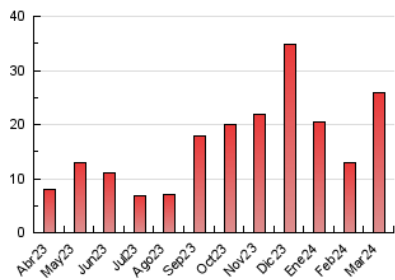

Pàgines (x 1000)