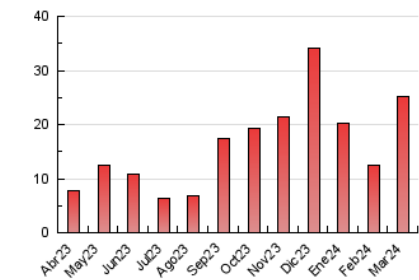

Pàgines (x 1000)