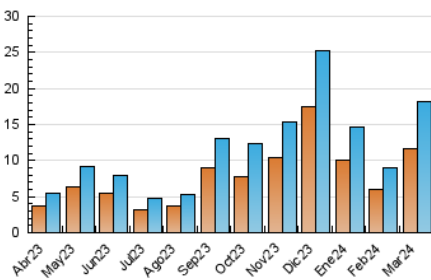

4.3 Per mesos

N. únics / Visites (x 1000)