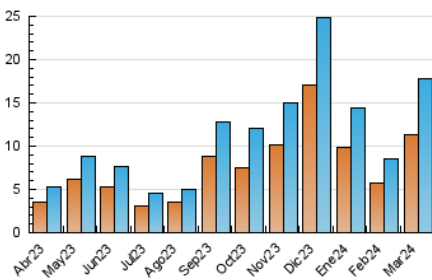

4.3 Per mesos

N. únics / Visites (x 1000)