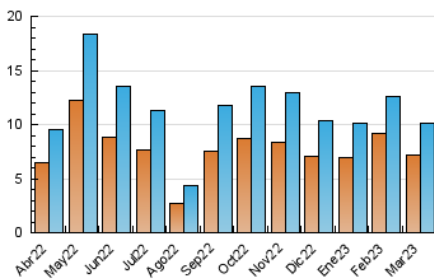

4.3 Per mesos

N. únics / Visites (x 1000)