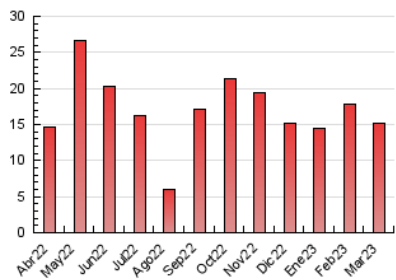

Pàgines (x 1000)