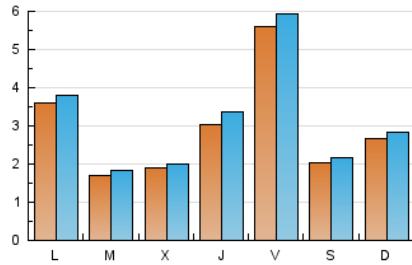

4. Gràfiques (Nacional)

4.1 Per dia de la setmana (promig)

N. únics / Visites (x 100)