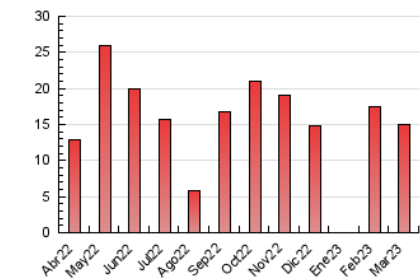

Pàgines (x 1000)