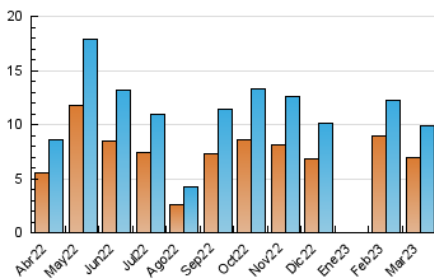

4.3 Per mesos

N. únics / Visites (x 1000)