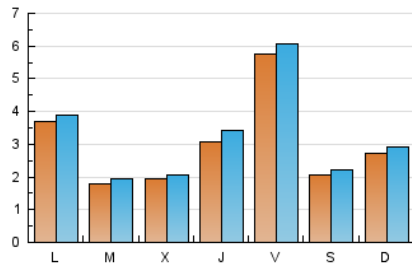

4. Gràfiques (Nacional i Internacional)

4.1 Per dia de la setmana (promig)

N. únics / Visites (x 100)