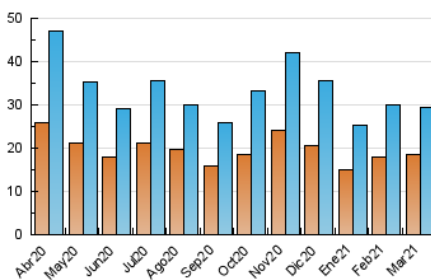

4.3 Per mesos

N. únics / Visites (x 1000)