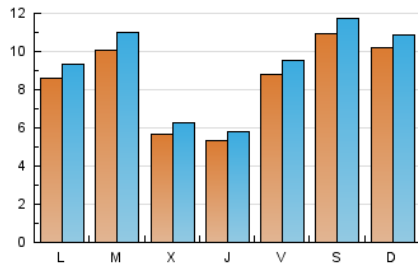

4. Gràfiques (Nacional)

4.1 Per dia de la setmana (promig)

N. únics / Visites (x 100)