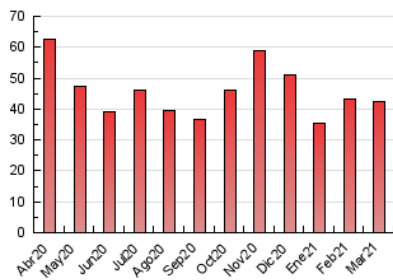

Pàgines (x 1000)