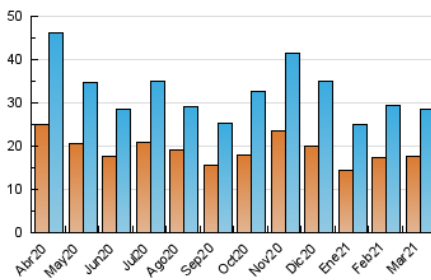

4.3 Per mesos

N. únics / Visites (x 1000)