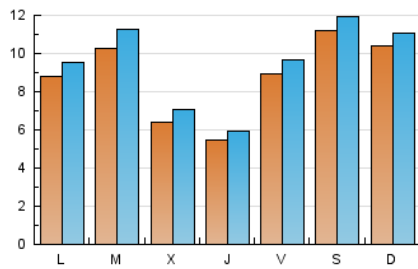

4. Gràfiques (Nacional i Internacional)

4.1 Per dia de la setmana (promig)

N. únics / Visites (x 100)