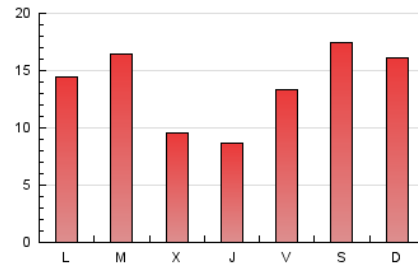

Pàgines (x 100)