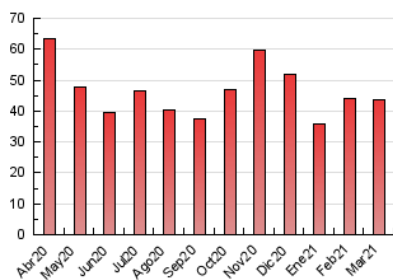

Pàgines (x 1000)