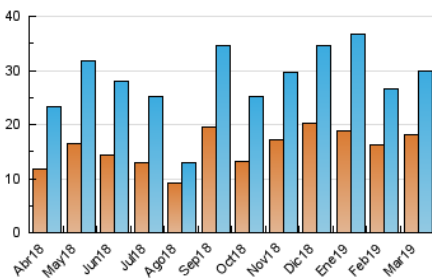

4.3 Per mesos

N. únics / Visites (x 1000)