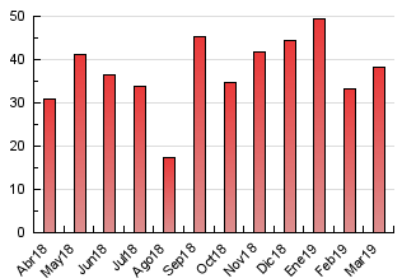

Pàgines (x 1000)