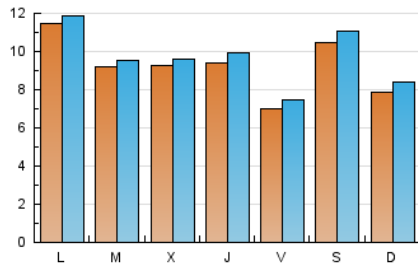

4. Gràfiques (Nacional i Internacional)

4.1 Per dia de la setmana (promig)

N. únics / Visites (x 100)