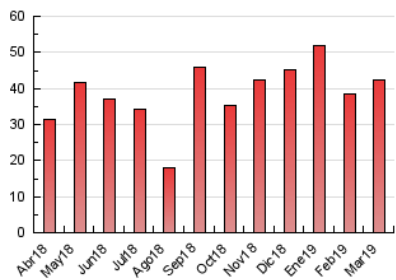

Pàgines (x 1000)