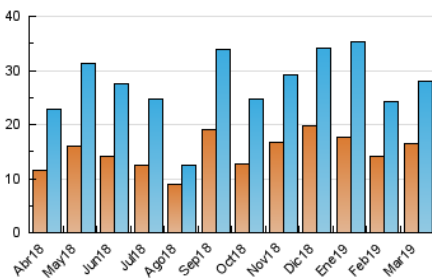

4.3 Per mesos

N. únics / Visites (x 1000)