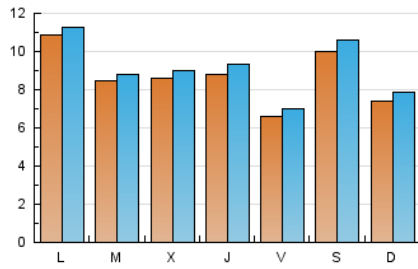

4. Gràfiques (Nacional)

4.1 Per dia de la setmana (promig)

N. únics / Visites (x 100)