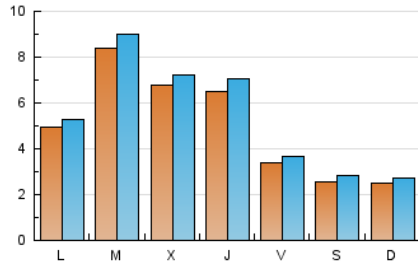

4. Gràfiques (Nacional)

4.1 Per dia de la setmana (promig)

N. únics / Visites (x 100)