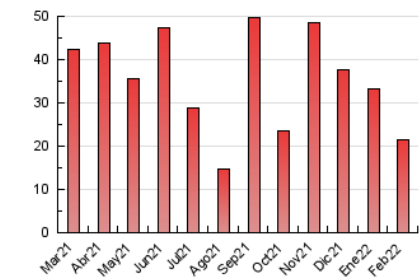

Pàgines (x 1000)