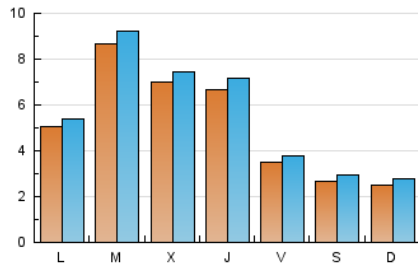

4. Gràfiques (Nacional i Internacional)

4.1 Per dia de la setmana (promig)

N. únics / Visites (x 100)