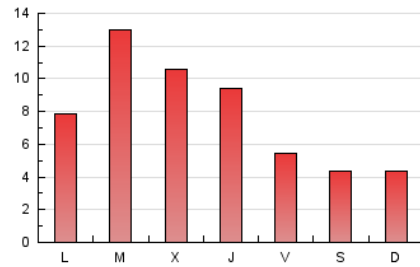

Pàgines (x 100)