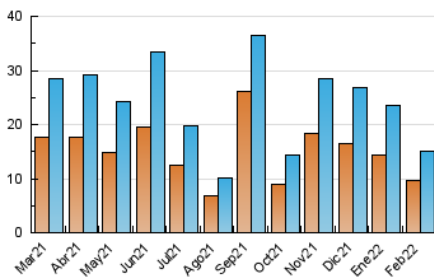

4.3 Per mesos

N. únics / Visites (x 1000)