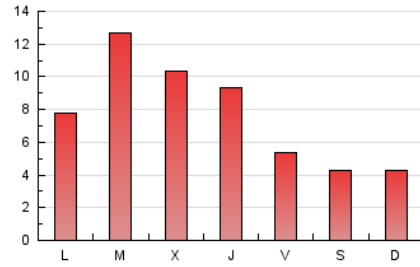

Pàgines (x 100)