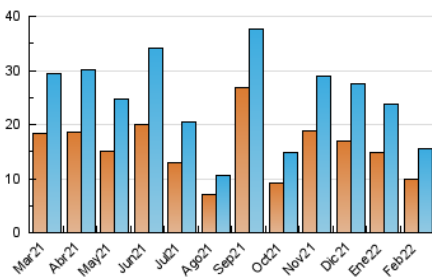

4.3 Per mesos

N. únics / Visites (x 1000)