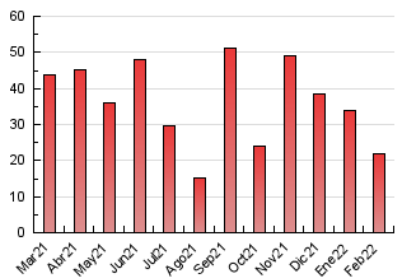

Pàgines (x 1000)