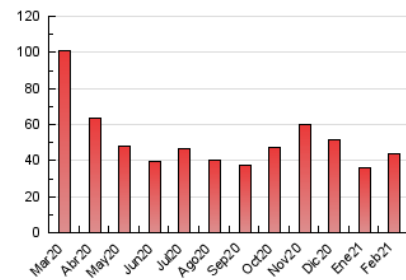

Pàgines (x 1000)