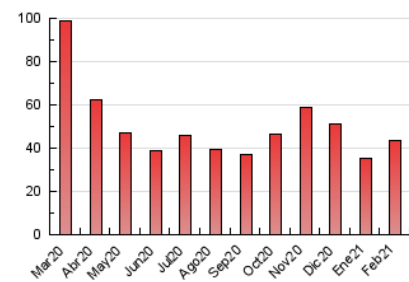

Pàgines (x 1000)