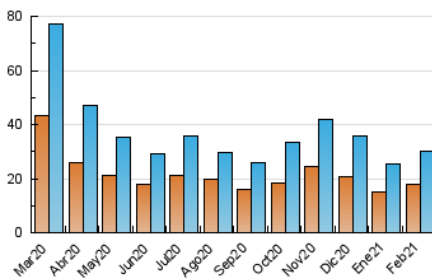

4.3 Per mesos

N. únics / Visites (x 1000)