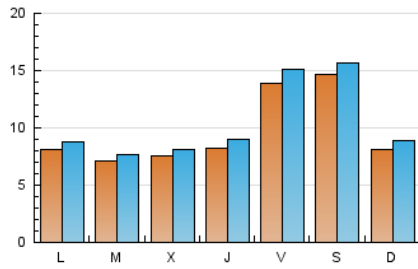

4. Gràfiques (Nacional)

4.1 Per dia de la setmana (promig)

N. únics / Visites (x 100)