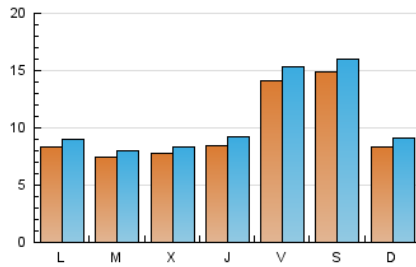

4. Gràfiques (Nacional i Internacional)

4.1 Per dia de la setmana (promig)

N. únics / Visites (x 100)