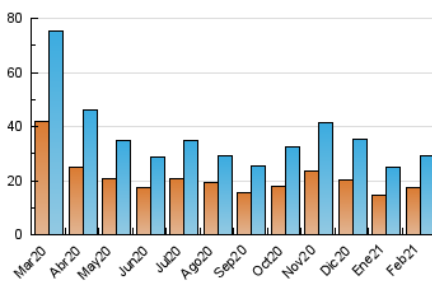

4.3 Per mesos

N. únics / Visites (x 1000)