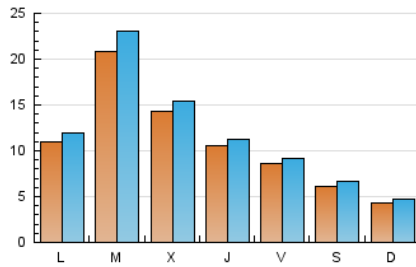

4. Gràfiques (Nacional i Internacional)

4.1 Per dia de la setmana (promig)

N. únics / Visites (x 100)