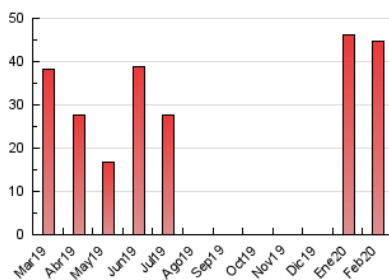

Pàgines (x 1000)