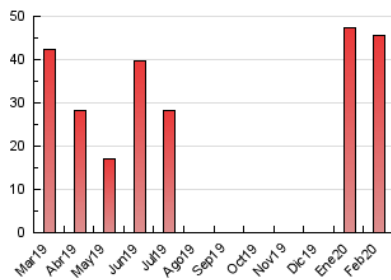

Pàgines (x 1000)