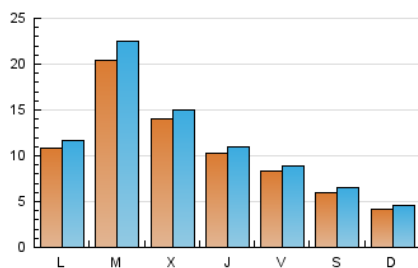

4. Gràfiques (Nacional)

4.1 Per dia de la setmana (promig)

N. únics / Visites (x 100)