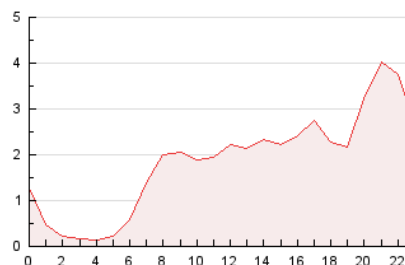

2. Seccions (Nacional)

	PÀGINES	%
HOME	5.521	12.36 %
RESTA	39.132	87.64 %

3. Per dia del mes (Nacional)

Dia	N. únics	Visites	Pàgines	Dia	N. únics	Visites	Pàgines	Dia	N. únics	Visites	Pàgines
1	594	657	980	11	1.289	1.377	1.968	21	661	703	953
2	372	422	684	12	630	676	930	22	632	681	999
3	568	648	994	13	720	768	1.043	23	623	675	982
4	941	1.024	1.453	14	852	915	1.276	24	1.923	2.089	2.823
5	2.015	2.166	2.847	15	1.097	1.175	1.553	25	4.820	5.439	7.067
6	974	1.046	1.467	16	488	532	754	26	1.883	1.997	2.558
7	369	402	616	17	913	959	1.374	27	1.565	1.689	2.163
8	191	208	278	18	1.094	1.178	1.586	28	1.472	1.543	2.042
9	180	194	306	19	1.083	1.169	1.649	29	482	520	715
10	927	989	1.365	20	839	898	1.228				

4. Gràfiques (Nacional)

4.1 Per dia de la setmana (promig)

N. únics / Visites (x 100)

Pàgines (x 100)

4.2 Per franja horària (promig)

Visites (x 1000)

Pàgines (x 1000)

4.3 Per mesos