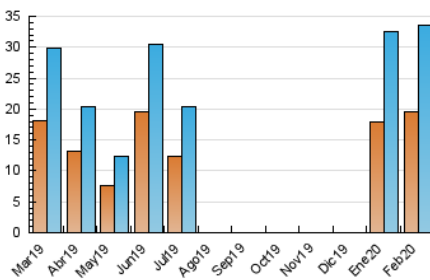

4.3 Per mesos

N. únics / Visites (x 1000)