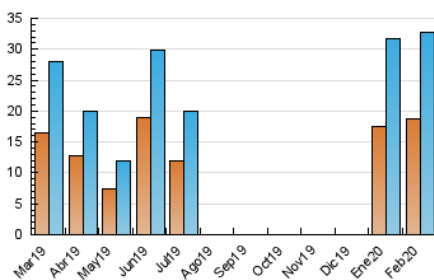

4.3 Per mesos

N. únics / Visites (x 1000)