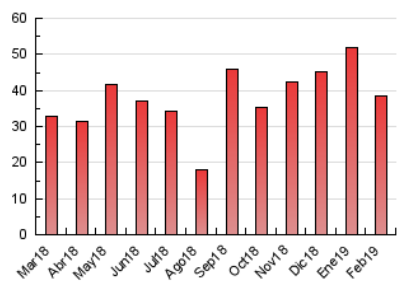

Pàgines (x 1000)