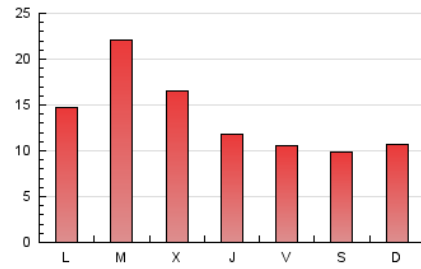

Pàgines (x 100)