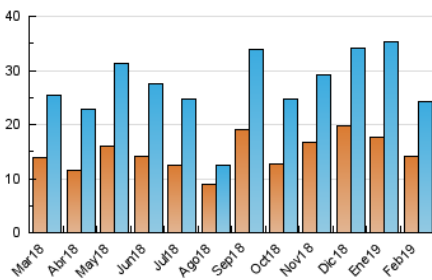

4.3 Per mesos

N. únics / Visites (x 1000)