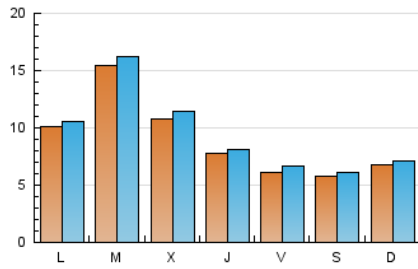

4. Gràfiques (Nacional i Internacional)

4.1 Per dia de la setmana (promig)

N. únics / Visites (x 100)