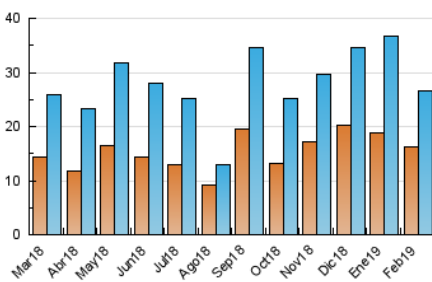

4.3 Per mesos

N. únics / Visites (x 1000)