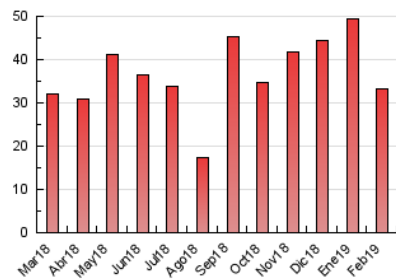

Pàgines (x 1000)