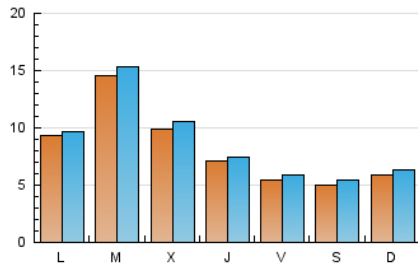

4. Gràfiques (Nacional)

4.1 Per dia de la setmana (promig)

N. únics / Visites (x 100)