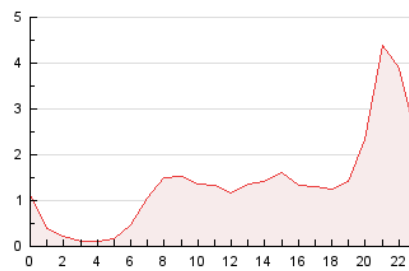

2. Seccions (Nacional)

	PÀGINES	%
HOME	3.720	11.17 %
RESTA	29.581	88.83 %

3. Per dia del mes (Nacional)

Dia	N. únics	Visites	Pàgines	Dia	N. únics	Visites	Pàgines	Dia	N. únics	Visites	Pàgines
1	1.204	1.320	1.904	11	701	732	948	21	259	282	400
2	1.135	1.217	1.818	12	930	1.001	1.311	22	150	176	279
3	1.510	1.577	2.102	13	933	992	1.520	23	121	135	194
4	1.844	1.930	2.567	14	506	534	889	24	145	161	239
5	2.974	3.126	3.995	15	380	408	588	25	146	158	223
6	1.621	1.735	2.402	16	442	472	710	26	411	436	632
7	601	647	961	17	370	417	683	27	561	586	775
8	426	465	687	18	1.019	1.064	1.407	28	1.465	1.518	1.803
9	313	338	462	19	1.495	1.561	2.127				
10	320	357	503	20	861	918	1.172				

4. Gràfiques (Nacional)

4.1 Per dia de la setmana (promig)

N. únics / Visites (x 100)

Pàgines (x 100)

4.2 Per franja horària (promig)

Visites (x 1000)

Pàgines (x 1000)

4.3 Per mesos