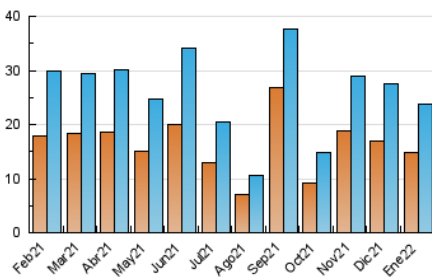

4.3 Per mesos

N. únics / Visites (x 1000)