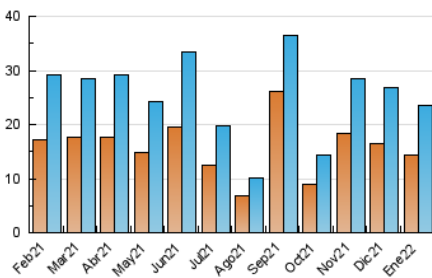

4.3 Per mesos

N. únics / Visites (x 1000)