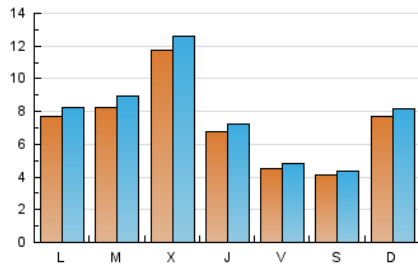

4. Gràfiques (Nacional i Internacional)

4.1 Per dia de la setmana (promig)

N. únics / Visites (x 100)