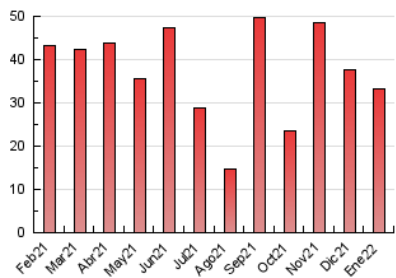

Pàgines (x 1000)