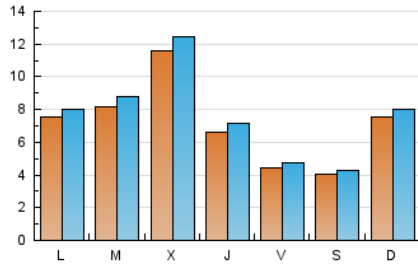

4. Gràfiques (Nacional)

4.1 Per dia de la setmana (promig)

N. únics / Visites (x 100)