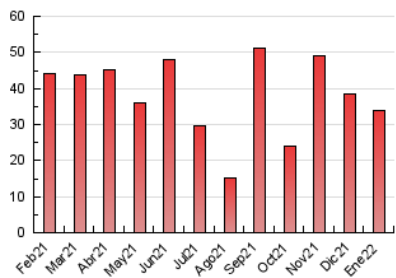

Pàgines (x 1000)