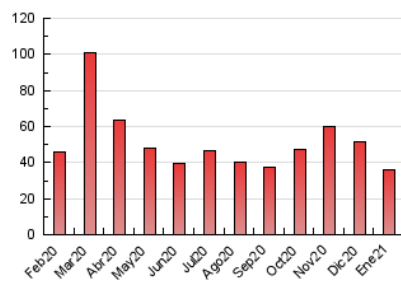

Pàgines (x 1000)