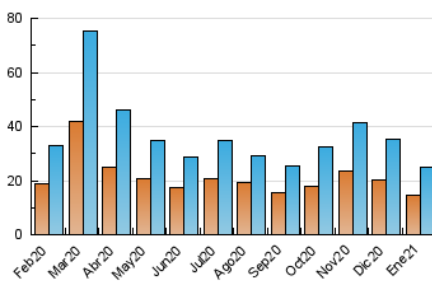

4.3 Per mesos

N. únics / Visites (x 1000)