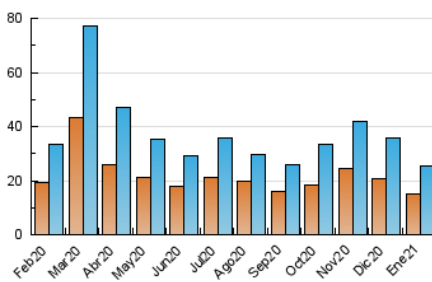

4.3 Per mesos

N. únics / Visites (x 1000)