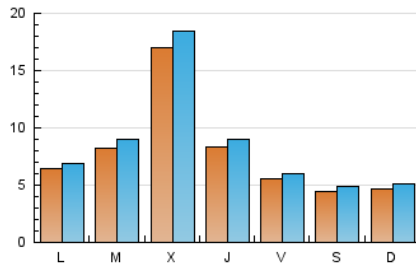

4. Gràfiques (Nacional i Internacional)

4.1 Per dia de la setmana (promig)

N. únics / Visites (x 100)