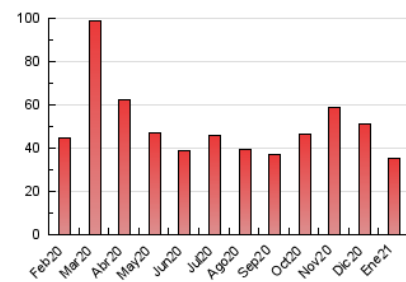

Pàgines (x 1000)