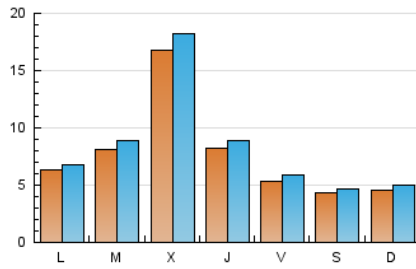

4. Gràfiques (Nacional)

4.1 Per dia de la setmana (promig)

N. únics / Visites (x 100)