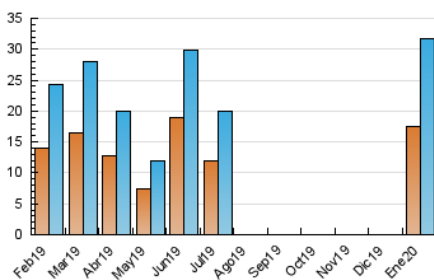

4.3 Per mesos

N. únics / Visites (x 1000)