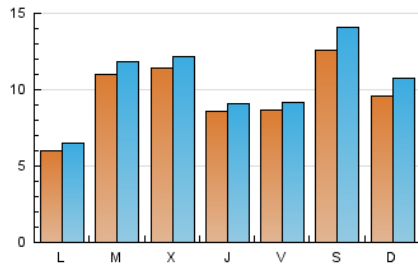

4. Gràfiques (Nacional i Internacional)

4.1 Per dia de la setmana (promig)

N. únics / Visites (x 100)