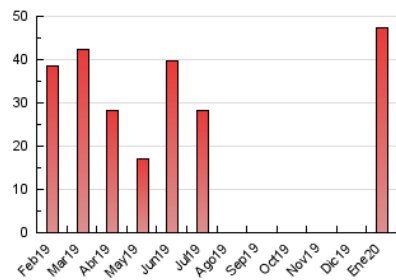

Pàgines (x 1000)