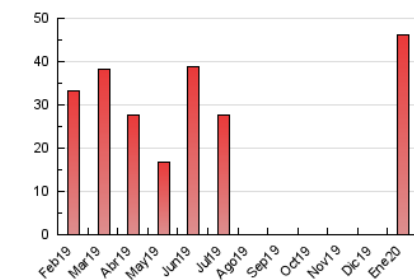

Pàgines (x 1000)