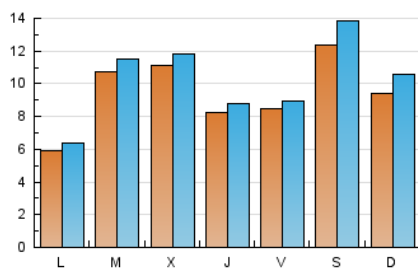

4. Gràfiques (Nacional)

4.1 Per dia de la setmana (promig)

N. únics / Visites (x 100)