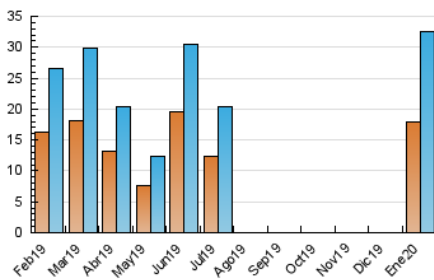

4.3 Per mesos

N. únics / Visites (x 1000)