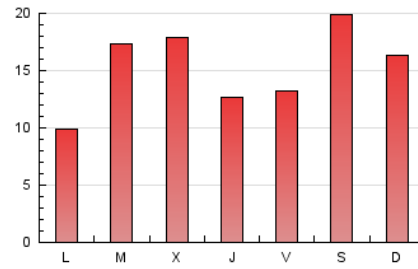

Pàgines (x 100)