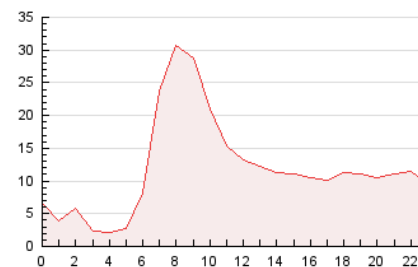

2. Seccions (Nacional i Internacional)

	PÀGINES	%
HOME	114.599	40.22 %
RESTA	170.342	59.78 %

3. Per dia del mes (Nacional i Internacional)

Dia	N. únics	Visites	Pàgines	Dia	N. únics	Visites	Pàgines	Dia	N. únics	Visites	Pàgines
1	2.414	2.726	6.862	11	4.353	5.082	14.012	21	2.605	3.008	5.456
2	3.468	4.013	10.784	12	4.252	4.938	13.830	22	1.997	2.344	3.920
3	3.879	4.548	12.544	13	3.745	4.394	13.446	23	2.911	3.367	6.127
4	4.603	5.291	14.276	14	2.907	3.391	7.272	24	2.530	2.895	6.023
5	4.357	5.020	14.138	15	3.733	4.641	9.328	25	1.709	1.911	3.232
6	5.433	6.067	15.447	16	4.615	5.467	13.920	26	2.178	2.511	4.434
7	3.456	3.911	10.279	17	3.740	4.389	12.186	27	2.910	3.348	6.276
8	3.291	3.677	9.173	18	4.265	4.891	9.032	28	2.767	3.253	6.290
9	3.927	4.529	12.836	19	3.264	3.799	7.876	29	2.200	2.495	5.000
10	3.918	4.571	11.076	20	3.146	3.714	7.625	30	2.996	3.475	6.880
								31	2.510	2.816	5.361

4. Gràfiques (Nacional i Internacional)

4.1 Per dia de la setmana (promig)

N. únics / Visites (x 100)

Pàgines (x 100)

4.2 Per franja horària (promig)

Visites (x 1000)

Pàgines (x 1000)

4.3 Per mesos