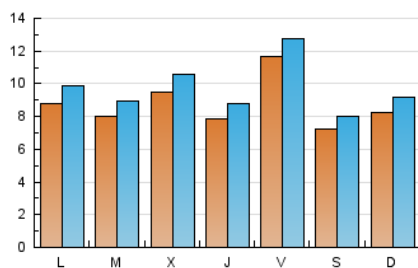

4. Gràfiques (Nacional)

4.1 Per dia de la setmana (promig)

N. únics / Visites (x 100)