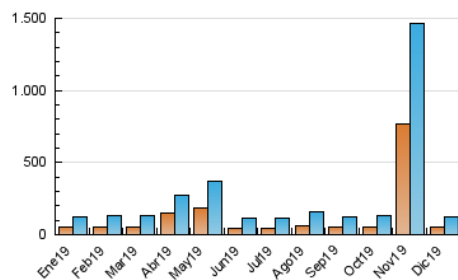

4.3 Per mesos

N. únics / Visites (x 1000)