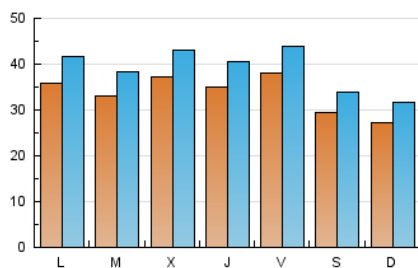

4. Gràfiques (Nacional i Internacional)

4.1 Per dia de la setmana (promig)

N. únics / Visites (x 100)