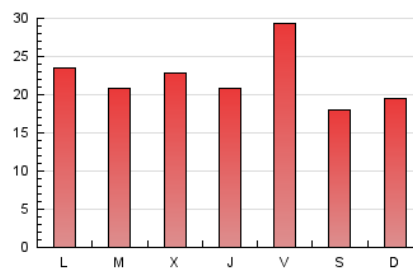

Pàgines (x 100)