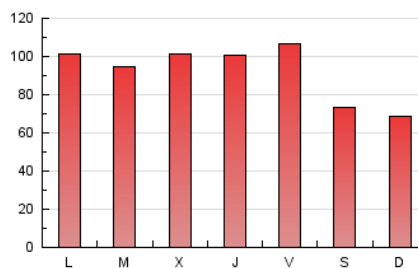

Pàgines (x 100)