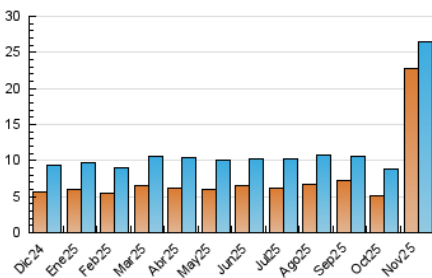

4.3 Per mesos

N. únics / Visites (x 1000)