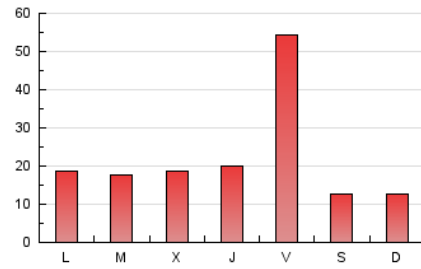

Pàgines (x 100)