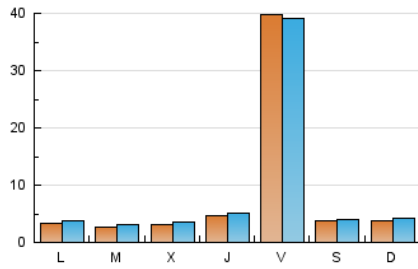

4. Gràfiques (Nacional)

4.1 Per dia de la setmana (promig)

N. únics / Visites (x 100)