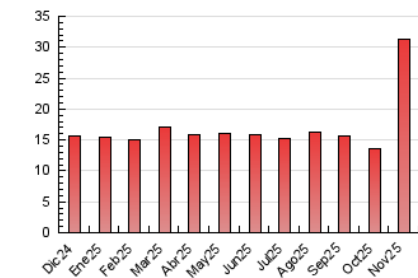

Pàgines (x 1000)