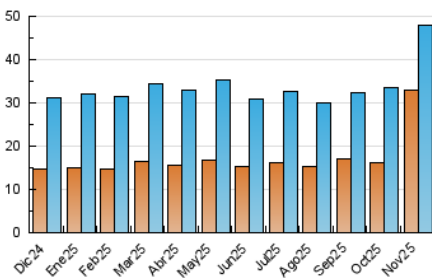

4.3 Per mesos

N. únics / Visites (x 1000)