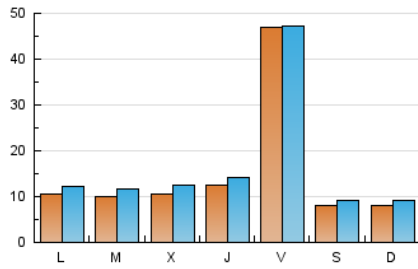

4. Gràfiques (Nacional i Internacional)

4.1 Per dia de la setmana (promig)

N. únics / Visites (x 100)