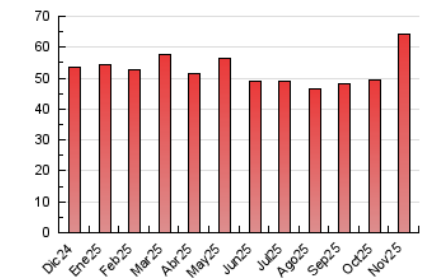

Pàgines (x 1000)