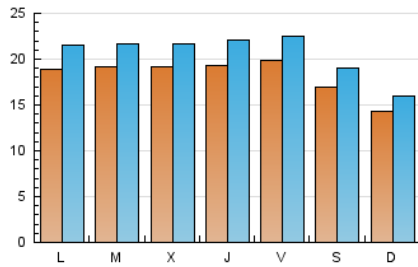

4. Gràfiques (Nacional i Internacional)

4.1 Per dia de la setmana (promig)

N. únics / Visites (x 100)