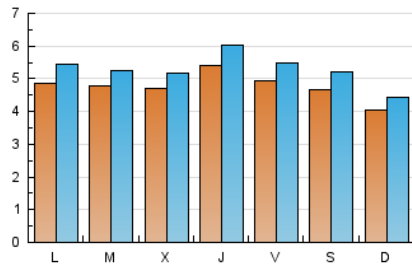

4. Gràfiques (Nacional)

4.1 Per dia de la setmana (promig)

N. únics / Visites (x 100)