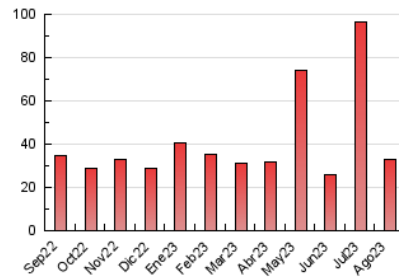

Pàgines (x 1000)