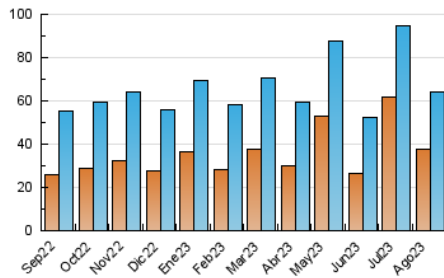

4.2 Per franja horària (promig)

Visites_ (x 1000)

Pàgines (x 1000)

4.3 Per mesos

N. únics / Visites (x 1000)