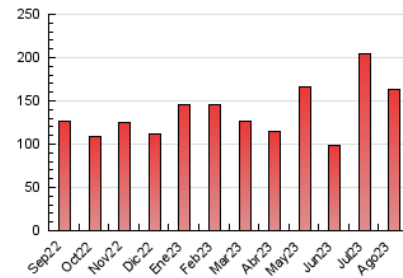

Pàgines (x 1000)