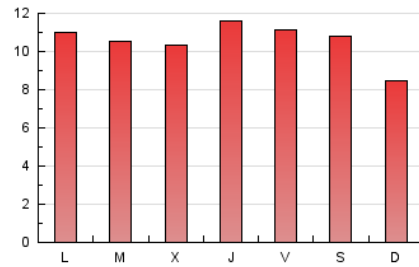

Pàgines (x 100)