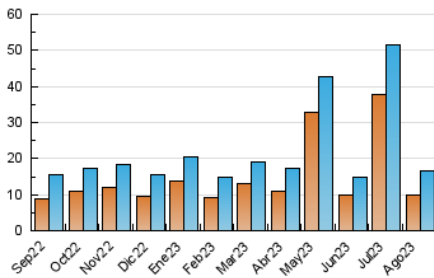

4.2 Per franja horària (promig)

Visites_ (x 1000)

Pàgines (x 1000)

4.3 Per mesos

N. únics / Visites (x 1000)