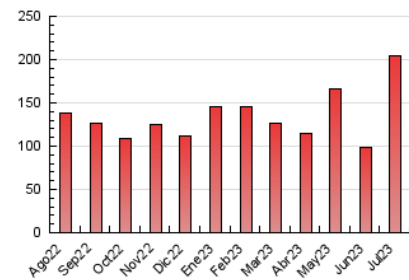

##### 4.2 Per franja horària (promig)

Visites\_ (x 1000)

Pàgines (x 1000)

##### 4.3 Per mesos

N. únics / Visites (x 1000)

Pàgines (x 1000)