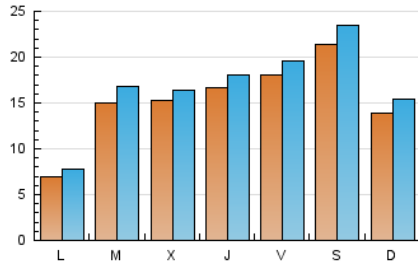

4. Gràfiques (Nacional)

4.1 Per dia de la setmana (promig)

N. únics / Visites (x 100)