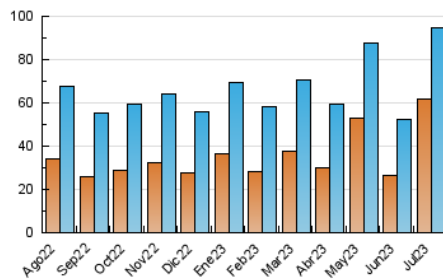

##### 4.2 Per franja horària (promig)

Visites\_ (x 1000)

Pàgines (x 1000)

##### 4.3 Per mesos

N. únics / Visites (x 1000)

Pàgines (x 1000)