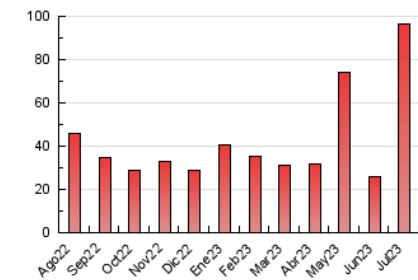

#### 4.2 Per franja horària (promig)

Visites\_ (x 1000)

Pàgines (x 1000)

#### 4.3 Per mesos

N. únics / Visites (x 1000)

Pàgines (x 1000)