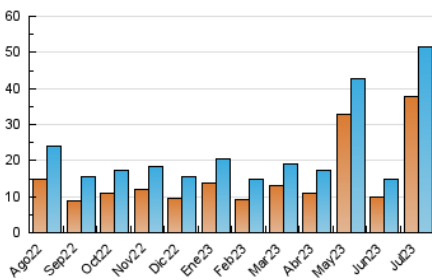

#### 4.1 Per dia de la setmana (promig)

N. únics / Visites (x 100)

Pàgines (x 100)

#### 4.2 Per franja horària (promig)

Visites\_ (x 1000)

Pàgines (x 1000)

#### 4.3 Per mesos

N. únics / Visites (x 1000)

Pàgines (x 1000)