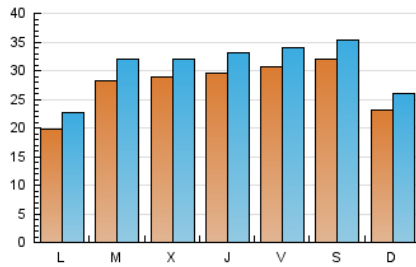

4. Gràfiques (Nacional i Internacional)

4.1 Per dia de la setmana (promig)

N. únics / Visites (x 100)