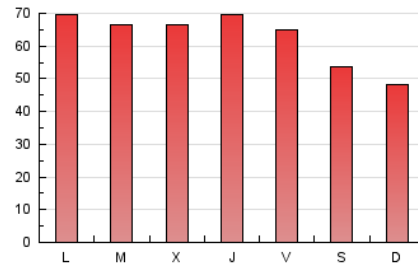

Pàgines (x 100)