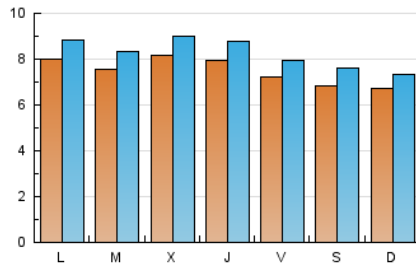

4. Gràfiques (Nacional)

4.1 Per dia de la setmana (promig)

N. únics / Visites (x 100)