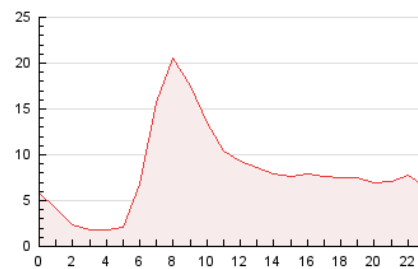

2. Seccions (Nacional i Internacional)

	PÀGINES	%
HOME	75.495	38.76 %
RESTA	119.298	61.24 %

3. Per dia del mes (Nacional i Internacional)

Dia	N. únics	Visites	Pàgines	Dia	N. únics	Visites	Pàgines	Dia	N. únics	Visites	Pàgines
1	3.380	3.801	9.239	11	2.201	2.480	6.005	21	3.259	3.626	6.696
2	3.040	3.409	8.210	12	3.120	3.557	6.496	22	2.930	3.289	5.796
3	2.713	3.072	7.348	13	2.968	3.328	5.735	23	2.805	3.125	5.622
4	2.517	2.830	6.665	14	2.572	2.845	4.920	24	2.204	2.457	4.249
5	3.460	3.902	10.012	15	2.737	3.045	5.280	25	2.122	2.313	3.662
6	3.327	3.790	9.448	16	2.406	2.672	4.793	26	2.823	3.123	5.462
7	3.297	3.718	8.819	17	1.943	2.161	3.614	27	2.689	3.020	5.085
8	3.381	3.772	9.154	18	1.655	1.827	2.939	28	3.271	3.619	6.226
9	3.212	3.600	8.905	19	2.891	3.241	5.932	29	2.882	3.190	5.382
10	2.703	3.043	7.354	20	3.447	3.971	6.403	30	2.683	3.008	4.981
								31	2.184	2.453	4.361

4. Gràfiques (Nacional i Internacional)

4.1 Per dia de la setmana (promig)

N. únics / Visites (x 100)

Pàgines (x 100)

4.2 Per franja horària (promig)

Visites (x 1000)

Pàgines (x 1000)

4.3 Per mesos