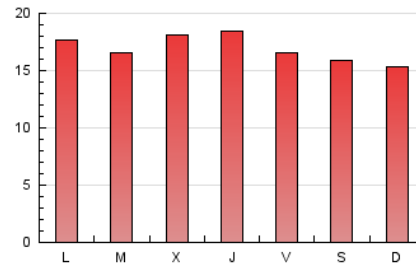

Pàgines (x 100)