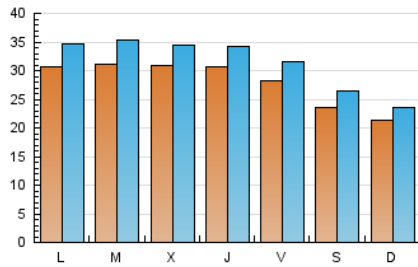

4. Gràfiques (Nacional i Internacional)

4.1 Per dia de la setmana (promig)

N. únics / Visites (x 100)