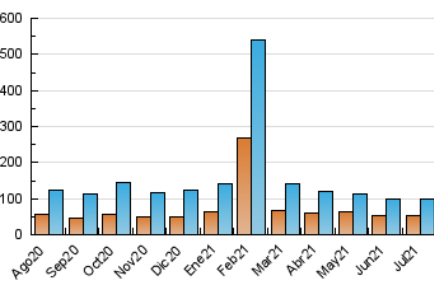

4.3 Per mesos

N. únics / Visites (x 1000)