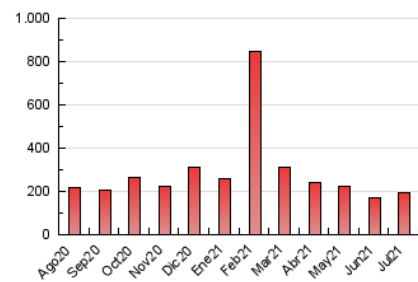

Pàgines (x 1000)