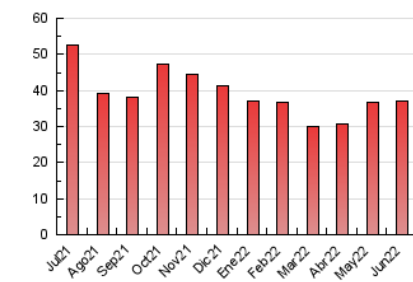

Pàgines (x 1000)