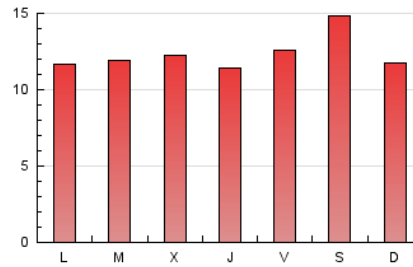

Pàgines (x 100)