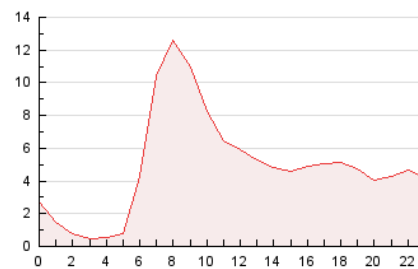

### 3. Per dia del mes (Nacional i Internacional)

Dia	N. únics	Visites	Pàgines	Dia	N. únics	Visites	Pàgines	Dia	N. únics	Visites	Pàgines
1	1.696	1.928	3.489	11	1.385	1.555	2.753	21	1.916	2.189	3.853
2	1.837	2.091	3.779	12	1.101	1.232	2.134	22	1.885	2.158	4.122
3	1.594	1.787	3.537	13	2.034	2.314	4.311	23	2.121	2.404	4.452
4	1.222	1.379	2.476	14	2.386	2.719	5.303	24	1.858	2.082	3.935
5	865	977	1.529	15	2.915	3.304	5.887	25	1.614	1.880	3.402
6	1.267	1.457	2.641	16	2.335	2.617	5.021	26	1.410	1.564	2.722
7	1.919	2.206	4.600	17	2.334	2.639	5.376	27	2.022	2.281	4.390
8	2.096	2.343	4.238	18	2.499	2.768	5.148	28	1.876	2.143	3.807
9	1.895	2.123	4.002	19	1.968	2.201	4.050	29	1.762	2.034	4.120
10	1.690	1.917	3.510	20	2.194	2.513	4.640	30	1.808	2.054	3.895

4. Gràfiques (Nacional i Internacional)

4.1 Per dia de la setmana (promig)

N. únics / Visites (x 100)

Pàgines (x 100)

4.2 Per franja horària (promig)

Visites\_\_ (x 1000)

Pàgines (x 1000)

4.3 Per mesos