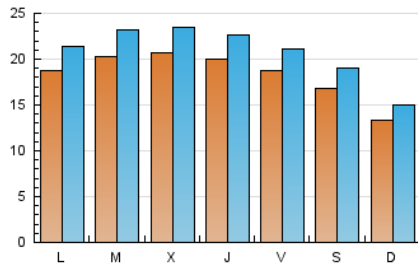

4. Gràfiques (Nacional i Internacional)

4.1 Per dia de la setmana (promig)

N. únics / Visites (x 100)