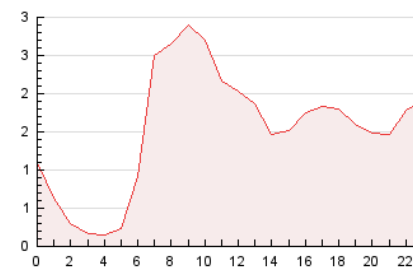

#### 3. Per dia del mes (Nacional)

Dia	N. únics	Visites	Pàgines	Dia	N. únics	Visites	Pàgines	Dia	N. únics	Visites	Pàgines
1	513	570	1.051	11	453	493	853	21	478	528	921
2	544	617	1.019	12	438	476	782	22	528	582	1.086
3	487	536	1.108	13	602	660	1.103	23	609	657	1.048
4	496	541	924	14	927	1.009	1.823	24	513	561	995
5	351	390	576	15	881	968	1.738	25	497	567	1.106
6	560	622	1.055	16	873	950	1.675	26	503	536	967
7	527	582	1.028	17	927	1.020	1.956	27	581	630	1.144
8	595	643	1.139	18	1.410	1.537	3.065	28	549	594	987
9	518	567	983	19	1.123	1.221	2.375	29	530	594	1.103
10	506	553	980	20	701	774	1.350	30	505	565	991

4. Gràfiques (Nacional)

4.1 Per dia de la setmana (promig)

N. únics / Visites (x 100)

Pàgines (x 100)

4.2 Per franja horària (promig)

Visites\_\_ (x 1000)

Pàgines (x 1000)

4.3 Per mesos