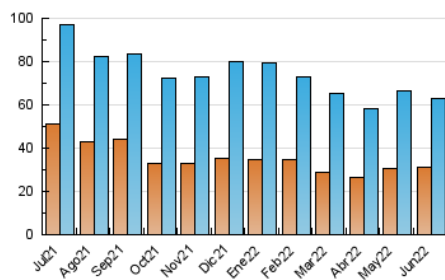

4.3 Per mesos

N. únics / Visites (x 1000)