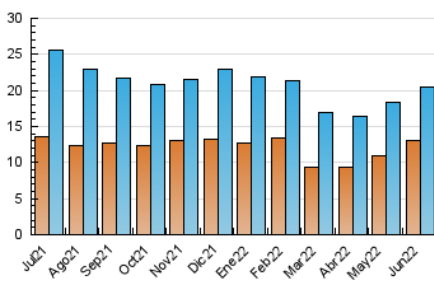

4.3 Per mesos

N. únics / Visites (x 1000)