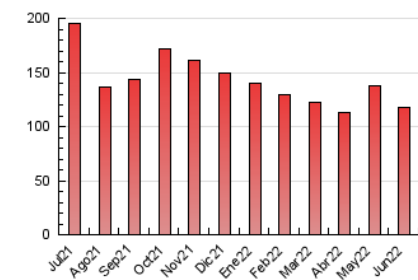

Pàgines (x 1000)