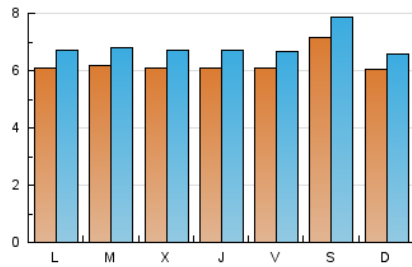

4. Gràfiques (Nacional)

4.1 Per dia de la setmana (promig)

N. únics / Visites (x 100)