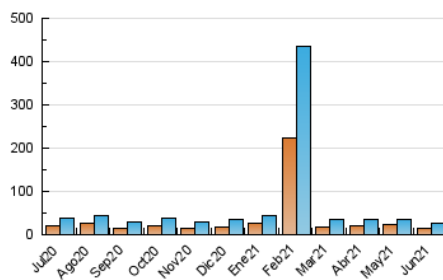

4.3 Per mesos

N. únics / Visites (x 1000)