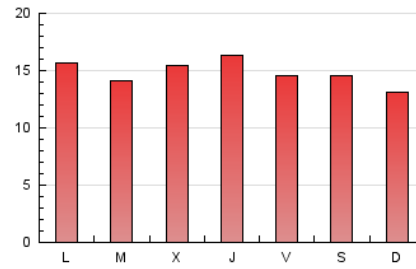

Pàgines (x 100)