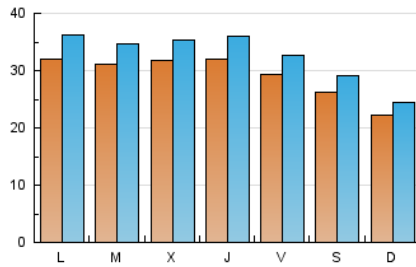

4. Gràfiques (Nacional i Internacional)

4.1 Per dia de la setmana (promig)

N. únics / Visites (x 100)