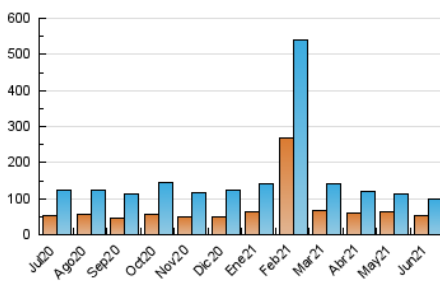

4.3 Per mesos

N. únics / Visites (x 1000)