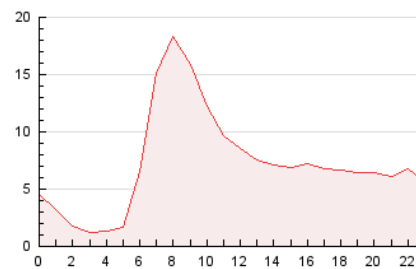

2. Seccions (Nacional i Internacional)

	PÀGINES	%
HOME	67.182	38.72 %
RESTA	106.335	61.28 %

3. Per dia del mes (Nacional i Internacional)

Dia	N. únics	Visites	Pàgines	Dia	N. únics	Visites	Pàgines	Dia	N. únics	Visites	Pàgines
1	2.959	3.308	5.649	11	2.891	3.226	5.369	21	3.639	4.121	7.784
2	3.147	3.463	5.839	12	2.486	2.749	4.559	22	3.337	3.734	6.766
3	2.801	3.113	5.260	13	1.877	2.065	3.266	23	3.073	3.404	5.763
4	3.146	3.520	5.966	14	3.405	3.911	7.437	24	3.079	3.438	6.328
5	2.596	2.813	4.692	15	3.231	3.627	6.748	25	2.889	3.214	5.870
6	2.122	2.302	3.515	16	3.307	3.784	6.822	26	2.412	2.689	4.308
7	2.812	3.229	5.416	17	3.376	3.865	6.781	27	2.005	2.224	3.470
8	2.849	3.165	5.276	18	2.788	3.137	5.579	28	2.950	3.269	5.862
9	3.221	3.546	6.094	19	2.971	3.389	5.678	29	3.169	3.529	6.179
10	3.574	3.963	6.933	20	2.857	3.170	5.988	30	3.102	3.492	8.320

4. Gràfiques (Nacional i Internacional)

4.1 Per dia de la setmana (promig)

N. únics / Visites (x 100)

Pàgines (x 100)

4.2 Per franja horària (promig)

Visites__ (x 1000)

Pàgines (x 1000)

4.3 Per mesos