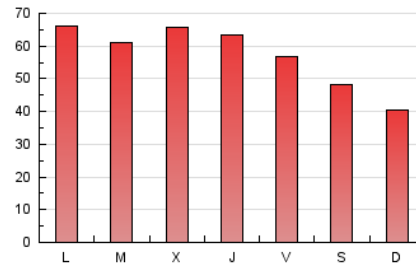

Pàgines (x 100)