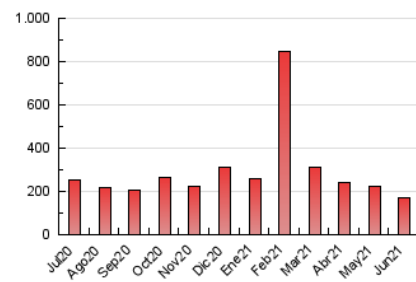

Pàgines (x 1000)