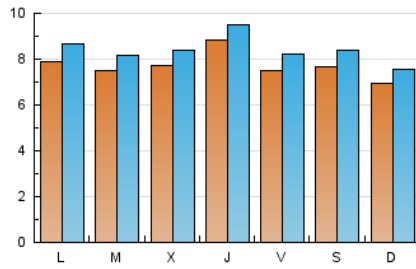

4. Gràfiques (Nacional)

4.1 Per dia de la setmana (promig)

N. únics / Visites (x 100)