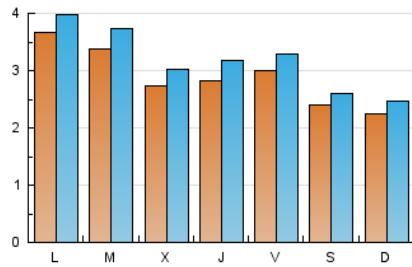

4. Gràfiques (Nacional)

4.1 Per dia de la setmana (promig)

N. únics / Visites (x 100)