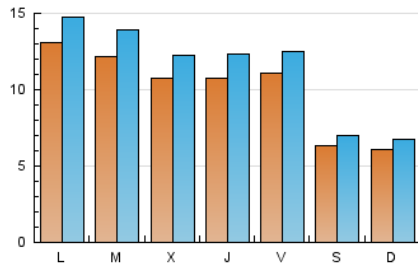

4. Gràfiques (Nacional i Internacional)

4.1 Per dia de la setmana (promig)

N. únics / Visites (x 100)