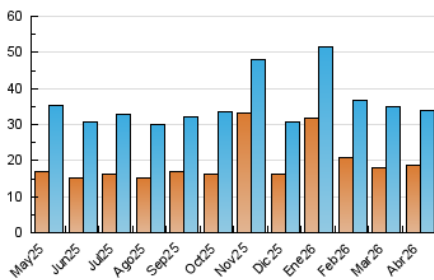

4.3 Per mesos

N. únics / Visites (x 1000)