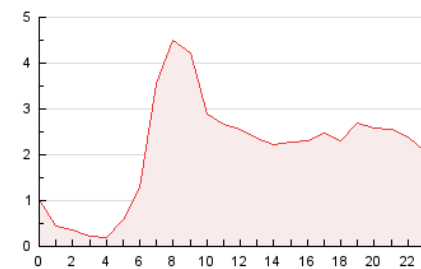

2. Seccions (Nacional i Internacional)

	PÀGINES	%
HOME	16.454	32.44 %
RESTA	34.270	67.56 %

3. Per dia del mes (Nacional i Internacional)

Dia	N. únics	Visites	Pàgines	Dia	N. únics	Visites	Pàgines	Dia	N. únics	Visites	Pàgines
1	970	1.126	1.676	11	697	769	1.161	21	1.180	1.350	1.871
2	801	895	1.335	12	646	713	1.026	22	1.089	1.242	1.890
3	591	679	973	13	1.654	1.810	2.550	23	1.019	1.155	1.600
4	512	574	866	14	1.266	1.391	1.947	24	1.513	1.713	2.365
5	533	596	932	15	982	1.090	1.721	25	627	698	1.110
6	764	842	1.169	16	1.277	1.457	2.272	26	599	669	1.000
7	1.032	1.177	1.718	17	1.105	1.245	1.782	27	1.380	1.620	2.519
8	1.034	1.165	1.744	18	697	770	1.033	28	1.395	1.661	2.592
9	1.125	1.305	1.928	19	669	728	1.013	29	1.306	1.498	2.424
10	1.217	1.349	1.862	20	1.422	1.619	2.343	30	1.173	1.358	2.302

4. Gràfiques (Nacional i Internacional)

4.1 Per dia de la setmana (promig)

N. únics / Visites (x 100)

Pàgines (x 100)

4.2 Per franja horària (promig)

Visites_ (x 1000)

Pàgines (x 1000)

4.3 Per mesos