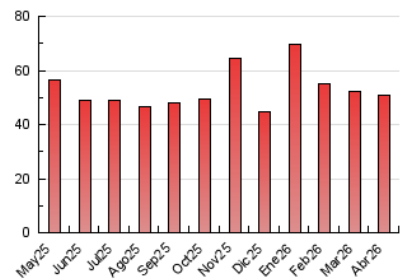

Pàgines (x 1000)