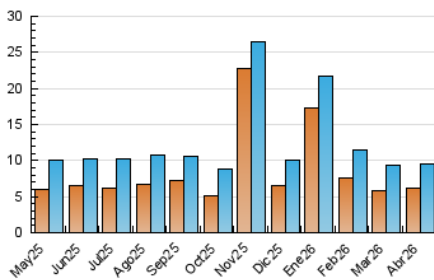

4.3 Per mesos

N. únics / Visites (x 1000)