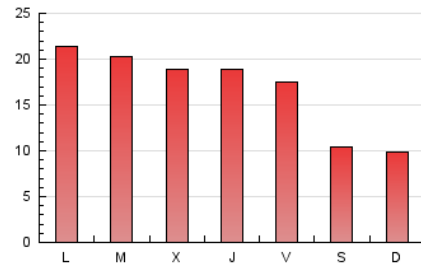

Pàgines (x 100)