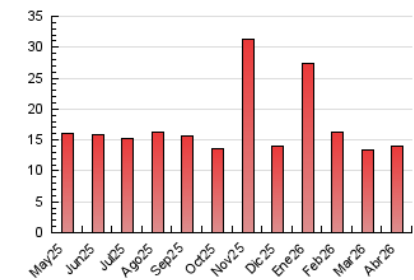

Pàgines (x 1000)