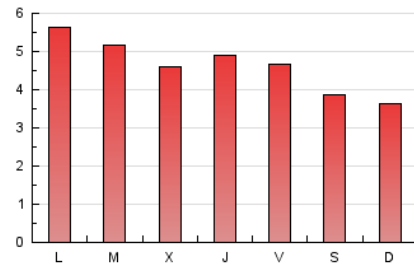

Pàgines (x 100)