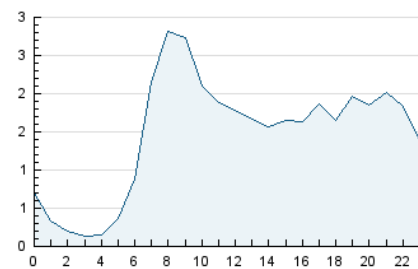

2. Seccions (Nacional i Internacional)

	PÀGINES	%
HOME	16.454	32.44 %
RESTA	34.270	67.56 %

3. Per dia del mes (Nacional i Internacional)

Dia	N. únics	Visites	Pàgines	Dia	N. únics	Visites	Pàgines	Dia	N. únics	Visites	Pàgines
1	970	1.126	1.676	11	697	769	1.161	21	1.180	1.350	1.871
2	801	895	1.335	12	646	713	1.026	22	1.089	1.242	1.890
3	591	679	973	13	1.654	1.810	2.550	23	1.019	1.155	1.600
4	512	574	866	14	1.266	1.391	1.947	24	1.513	1.713	2.365
5	533	596	932	15	982	1.090	1.721	25	627	698	1.110
6	764	842	1.169	16	1.277	1.457	2.272	26	599	669	1.000
7	1.032	1.177	1.718	17	1.105	1.245	1.782	27	1.380	1.620	2.519
8	1.034	1.165	1.744	18	697	770	1.033	28	1.395	1.661	2.592
9	1.125	1.305	1.928	19	669	728	1.013	29	1.306	1.498	2.424
10	1.217	1.349	1.862	20	1.422	1.619	2.343	30	1.173	1.358	2.302

4. Gràfiques (Nacional i Internacional)

4.1 Per dia de la setmana (promig)

N. únics / Visites (x 100)

Pàgines (x 100)

4.2 Per franja horària (promig)

Visites_ (x 1000)

Pàgines (x 1000)

4.3 Per mesos