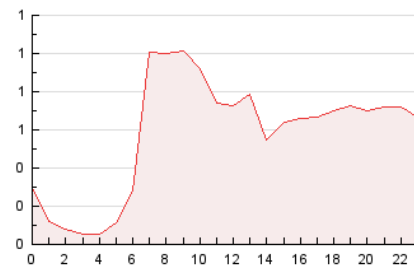

2. Seccions (Nacional)

	PÀGINES	%
HOME	4.182	30.02 %
RESTA	9.747	69.98 %

3. Per dia del mes (Nacional)

Dia	N. únics	Visites	Pàgines	Dia	N. únics	Visites	Pàgines	Dia	N. únics	Visites	Pàgines
1	279	314	478	11	311	330	490	21	367	403	523
2	240	266	399	12	289	318	425	22	279	314	476
3	214	242	354	13	514	543	724	23	227	249	350
4	198	218	375	14	361	389	522	24	339	370	539
5	219	241	395	15	235	252	356	25	197	220	320
6	277	302	415	16	309	353	530	26	186	210	323
7	319	354	501	17	256	292	407	27	341	382	598
8	271	297	450	18	248	268	359	28	301	347	519
9	334	374	578	19	207	218	305	29	303	332	536
10	385	416	562	20	332	364	521	30	302	343	599

4. Gràfiques (Nacional)

4.1 Per dia de la setmana (promig)

N. únics / Visites (x 100)

Pàgines (x 100)

4.2 Per franja horària (promig)

Visites_ (x 1000)

Pàgines (x 1000)

4.3 Per mesos