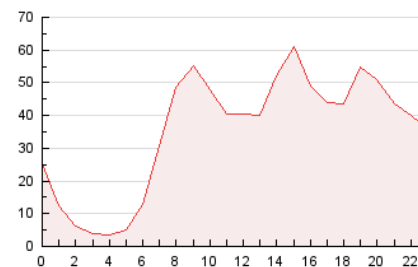

2. Seccions (Nacional i Internacional)

| | PÀGINES | % |
|--------------|---------|---------|
| HOME | 229.867 | 27.13 % |
| RESTA | 617.369 | 72.87 % |

3. Per dia del mes (Nacional i Internacional)

| Dia | N. únics | Visites | Pàgines | Dia | N. únics | Visites | Pàgines | Dia | N. únics | Visites | Pàgines |
|-----|----------|---------|---------|-----|----------|---------|---------|-----|----------|---------|---------|
| 1 | 3.870 | 4.501 | 8.421 | 11 | 60.322 | 74.378 | 112.694 | 21 | 4.203 | 4.649 | 7.007 |
| 2 | 3.507 | 4.161 | 7.549 | 12 | 78.482 | 98.384 | 149.293 | 22 | 4.197 | 4.870 | 8.280 |
| 3 | 3.910 | 4.630 | 8.450 | 13 | 77.960 | 100.141 | 155.819 | 23 | 4.003 | 4.596 | 7.889 |
| 4 | 3.645 | 4.319 | 7.986 | 14 | 44.373 | 52.868 | 79.992 | 24 | 3.631 | 4.218 | 7.531 |
| 5 | 4.170 | 4.982 | 8.602 | 15 | 5.329 | 6.165 | 9.483 | 25 | 3.507 | 4.034 | 6.782 |
| 6 | 4.087 | 4.672 | 7.909 | 16 | 4.663 | 5.661 | 9.515 | 26 | 3.861 | 4.403 | 7.833 |
| 7 | 3.926 | 4.382 | 6.720 | 17 | 4.406 | 5.175 | 8.807 | 27 | 3.237 | 3.639 | 6.318 |
| 8 | 5.125 | 5.948 | 10.588 | 18 | 3.896 | 4.489 | 7.493 | 28 | 2.748 | 3.103 | 5.227 |
| 9 | 36.954 | 43.481 | 72.637 | 19 | 3.591 | 4.107 | 7.099 | | | | |
| 10 | 56.916 | 68.623 | 103.069 | 20 | 4.804 | 5.289 | 8.243 | | | | |

4. Gràfiques (Nacional i Internacional)

4.1 Per dia de la setmana (promig)

N. únics / Visites (x 100)

Pàgines (x 100)

4.2 Per franja horària (promig)

Visites (x 1000)

Pàgines (x 1000)

4.3 Per mesos