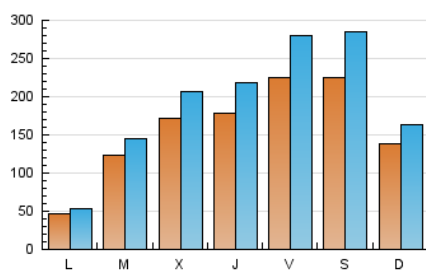

4. Gràfiques (Nacional i Internacional)

4.1 Per dia de la setmana (promig)

N. únics / Visites (x 100)