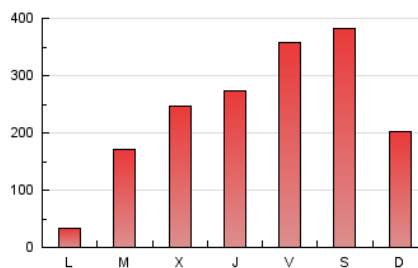

Pàgines (x 100)