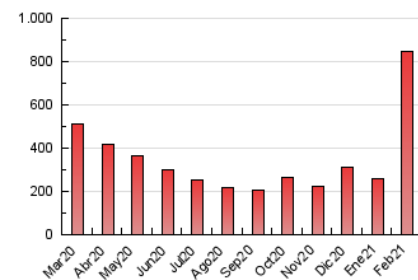

Pàgines (x 1000)