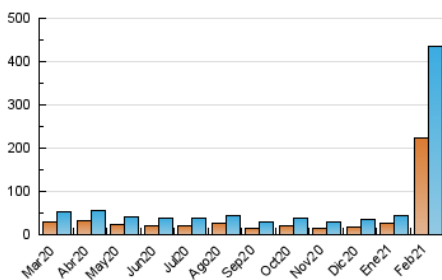

4.3 Per mesos

N. únics / Visites (x 1000)