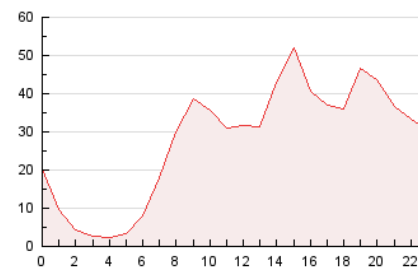

2. Seccions (Nacional)

| | PÀGINES | % |
|--------------|---------|---------|
| HOME | 160.605 | 24.10 % |
| RESTA | 505.700 | 75.90 % |

3. Per dia del mes (Nacional)

| Dia | N. únics | Visites | Pàgines | Dia | N. únics | Visites | Pàgines | Dia | N. únics | Visites | Pàgines |
|-----|----------|---------|---------|-----|----------|---------|---------|-----|----------|---------|---------|
| 1 | 1.120 | 1.241 | 2.222 | 11 | 55.245 | 68.308 | 102.912 | 21 | 2.164 | 2.305 | 3.296 |
| 2 | 1.016 | 1.154 | 1.863 | 12 | 72.419 | 91.004 | 137.036 | 22 | 1.201 | 1.358 | 2.256 |
| 3 | 1.062 | 1.179 | 2.187 | 13 | 72.675 | 93.459 | 145.025 | 23 | 1.050 | 1.206 | 1.980 |
| 4 | 1.060 | 1.195 | 2.342 | 14 | 40.857 | 48.458 | 72.896 | 24 | 999 | 1.145 | 1.997 |
| 5 | 1.046 | 1.192 | 2.093 | 15 | 2.837 | 3.250 | 4.764 | 25 | 904 | 1.021 | 1.639 |
| 6 | 1.238 | 1.362 | 2.334 | 16 | 1.757 | 2.194 | 3.540 | 26 | 1.045 | 1.162 | 2.018 |
| 7 | 1.717 | 1.823 | 2.726 | 17 | 1.404 | 1.613 | 2.601 | 27 | 966 | 1.075 | 1.913 |
| 8 | 1.931 | 2.138 | 3.950 | 18 | 1.181 | 1.344 | 2.171 | 28 | 919 | 1.020 | 1.715 |
| 9 | 31.458 | 37.068 | 61.227 | 19 | 1.094 | 1.230 | 1.971 | | | | |
| 10 | 51.696 | 62.302 | 92.031 | 20 | 2.320 | 2.464 | 3.600 | | | | |

4. Gràfiques (Nacional)

4.1 Per dia de la setmana (promig)

N. únics / Visites (x 100)

Pàgines (x 100)

4.2 Per franja horària (promig)

Visites (x 1000)

Pàgines (x 1000)

4.3 Per mesos