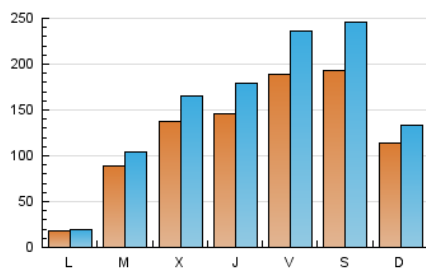

4. Gràfiques (Nacional)

4.1 Per dia de la setmana (promig)

N. únics / Visites (x 100)