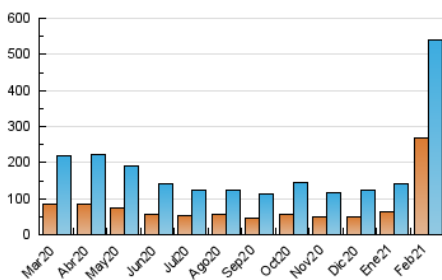

4.3 Per mesos

N. únics / Visites (x 1000)