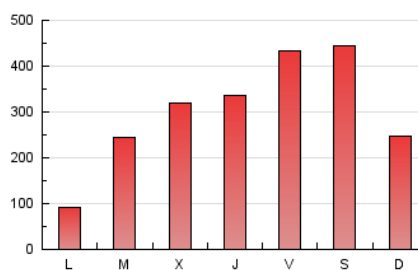

Pàgines (x 100)