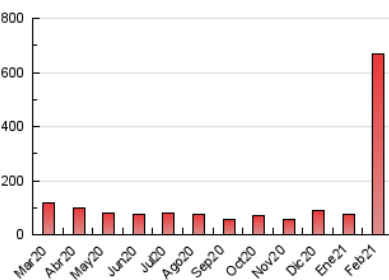

Pàgines (x 1000)