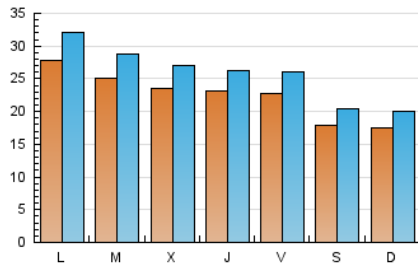

4. Gràfiques (Nacional i Internacional)

4.1 Per dia de la setmana (promig)

N. únics / Visites (x 100)