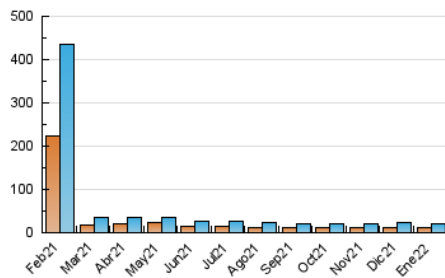

4.3 Per mesos

N. únics / Visites (x 1000)