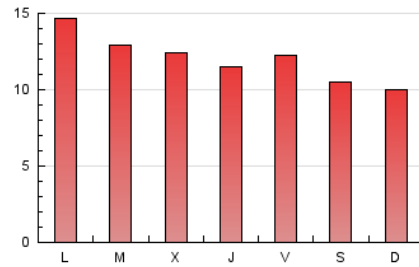

Pàgines (x 100)