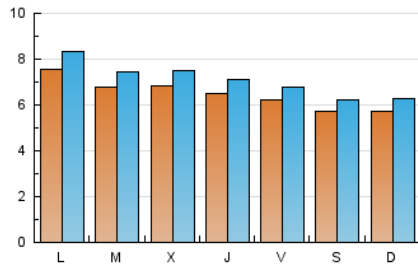

4. Gràfiques (Nacional)

4.1 Per dia de la setmana (promig)

N. únics / Visites (x 100)