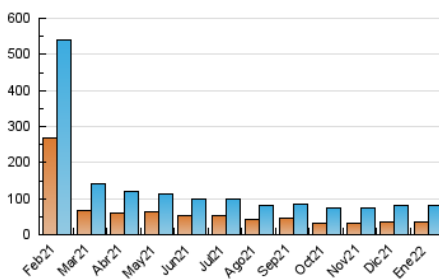

4.3 Per mesos

N. únics / Visites (x 1000)