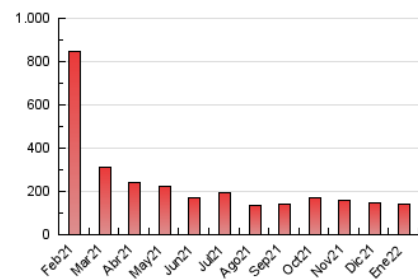

Pàgines (x 1000)