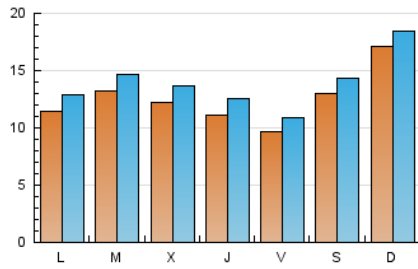

4. Gràfiques (Nacional)

4.1 Per dia de la setmana (promig)

N. únics / Visites (x 100)