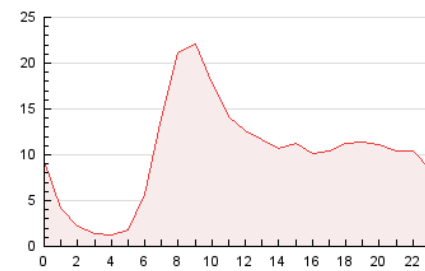

2. Seccions (Nacional i Internacional)

	PÀGINES	%
HOME	104.964	40.68 %
RESTA	153.035	59.32 %

3. Per dia del mes (Nacional i Internacional)

Dia	N. únics	Visites	Pàgines	Dia	N. únics	Visites	Pàgines	Dia	N. únics	Visites	Pàgines
1	2.249	2.680	6.884	11	4.095	4.840	8.293	21	3.975	4.670	8.240
2	2.898	3.443	8.880	12	3.881	4.534	7.779	22	3.775	4.460	8.189
3	2.420	2.838	7.289	13	3.441	4.078	7.338	23	3.357	3.929	6.547
4	4.126	4.907	13.072	14	3.623	4.323	7.605	24	5.516	6.140	8.651
5	3.907	4.651	12.058	15	3.499	4.060	7.175	25	4.241	4.999	9.139
6	3.386	4.080	7.161	16	2.836	3.283	5.737	26	3.438	4.037	6.959
7	4.210	4.981	8.664	17	2.367	2.773	4.540	27	4.181	4.929	9.249
8	4.301	5.100	9.238	18	3.622	4.373	7.922	28	4.427	5.077	8.533
9	4.867	5.604	9.258	19	5.218	6.097	10.740	29	3.468	4.030	7.192
10	4.009	4.570	7.378	20	5.047	5.900	9.831	30	5.307	6.079	11.077
								31	3.698	4.137	7.381

4. Gràfiques (Nacional i Internacional)

4.1 Per dia de la setmana (promig)

N. únics / Visites (x 100)

Pàgines (x 100)

4.2 Per franja horària (promig)

Visites (x 1000)

Pàgines (x 1000)

4.3 Per mesos