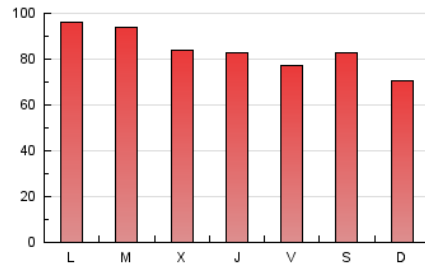

Pàgines (x 100)