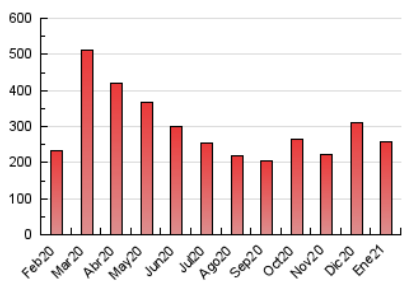

Pàgines (x 1000)