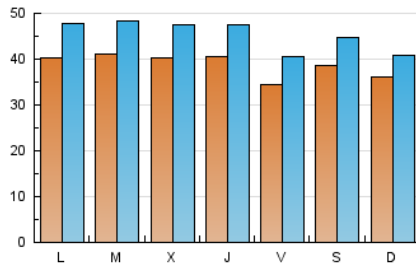

4. Gràfiques (Nacional i Internacional)

4.1 Per dia de la setmana (promig)

N. únics / Visites (x 100)