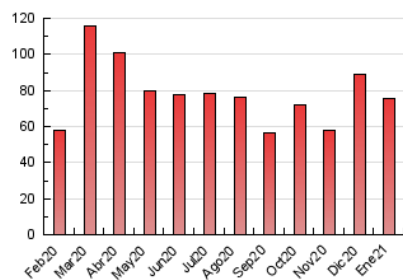

Pàgines (x 1000)