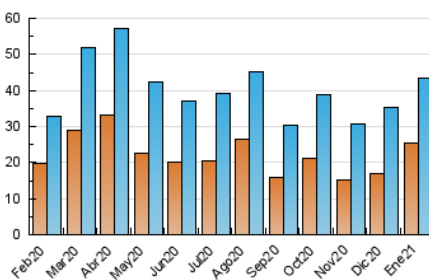

4.3 Per mesos

N. únics / Visites (x 1000)