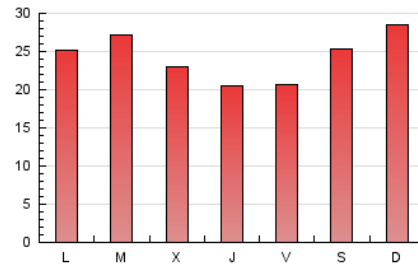

Pàgines (x 100)