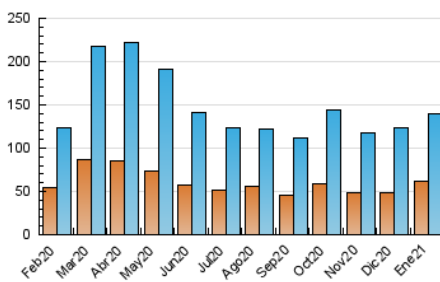

4.3 Per mesos

N. únics / Visites (x 1000)