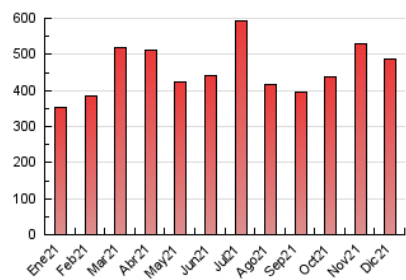

Pàgines (x 1000)