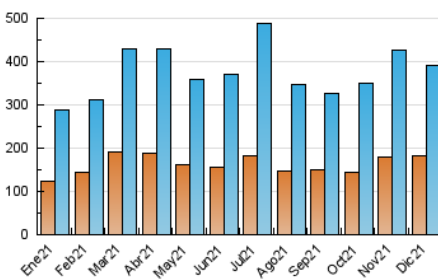

4.3 Per mesos

N. únics / Visites (x 1000)