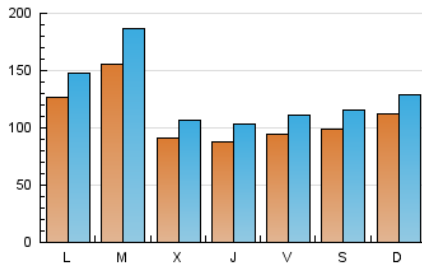

4. Gràfiques (Nacional)

4.1 Per dia de la setmana (promig)

N. únics / Visites (x 100)