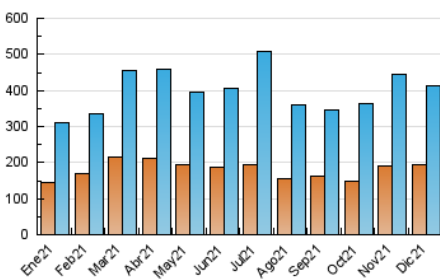

4.3 Per mesos

N. únics / Visites (x 1000)