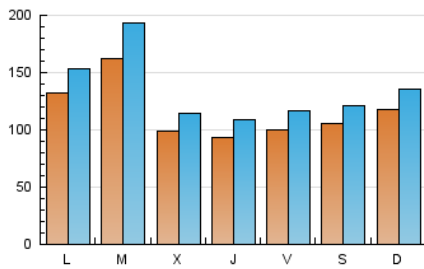

4. Gràfiques (Nacional i Internacional)

4.1 Per dia de la setmana (promig)

N. únics / Visites (x 100)