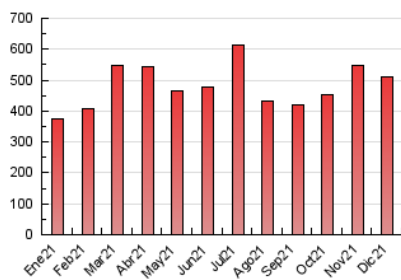

Pàgines (x 1000)