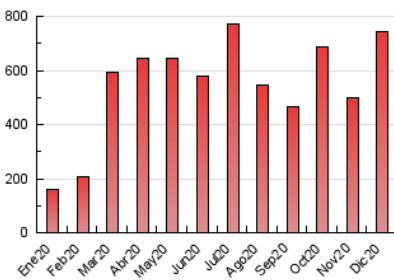

Pàgines (x 1000)