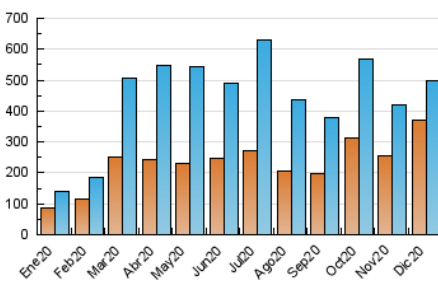

4.3 Per mesos

N. únics / Visites (x 1000)