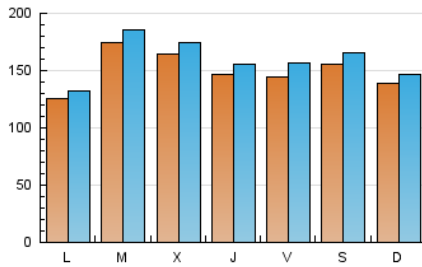

4. Gràfiques (Nacional i Internacional)

4.1 Per dia de la setmana (promig)

N. únics / Visites (x 100)