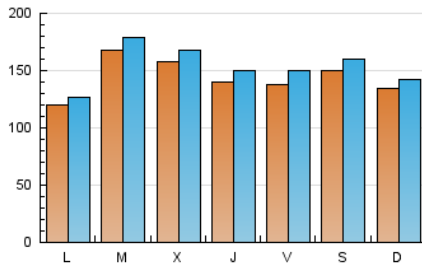

4. Gràfiques (Nacional)

4.1 Per dia de la setmana (promig)

N. únics / Visites (x 100)