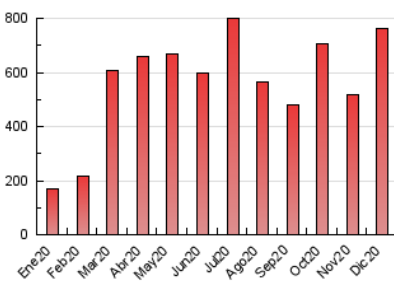

Pàgines (x 1000)