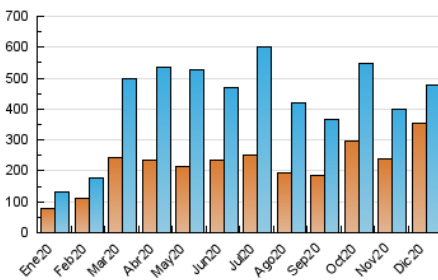

4.3 Per mesos

N. únics / Visites (x 1000)