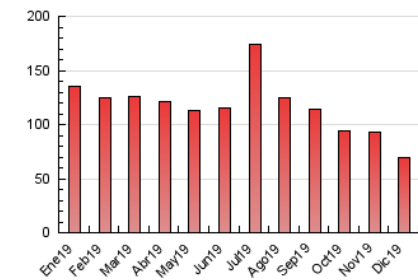

Pàgines (x 1000)