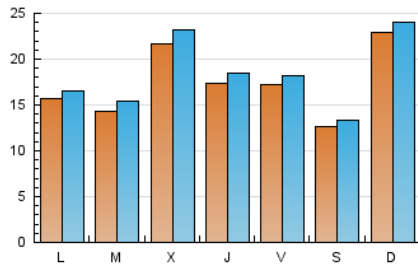

4. Gràfiques (Nacional)

4.1 Per dia de la setmana (promig)

N. únics / Visites (x 100)