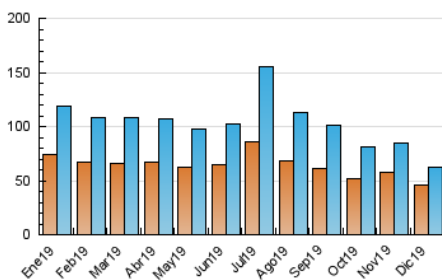

4.3 Per mesos

N. únics / Visites (x 1000)