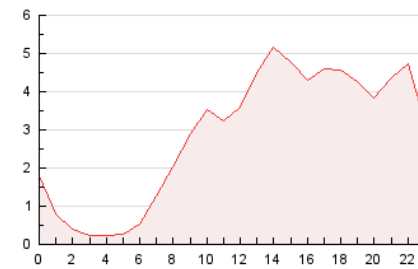

2. Seccions (Nacional)

	PÀGINES	%
HOME	2.361	3.41 %
RESTA	66.820	96.59 %

3. Per dia del mes (Nacional)

Dia	N. únics	Visites	Pàgines	Dia	N. únics	Visites	Pàgines	Dia	N. únics	Visites	Pàgines
1	2.501	2.582	2.863	11	2.739	2.943	3.735	21	1.461	1.508	1.736
2	1.928	2.021	2.423	12	2.118	2.262	2.781	22	3.550	3.756	4.329
3	1.578	1.662	2.000	13	2.976	3.123	3.740	23	730	745	934
4	2.412	2.553	3.005	14	1.776	1.891	2.208	24	287	298	390
5	2.242	2.406	2.943	15	2.636	2.755	3.105	25	297	305	386
6	1.615	1.722	2.003	16	2.179	2.298	2.878	26	192	215	284
7	1.694	1.802	2.108	17	3.047	3.348	3.999	27	220	231	322
8	2.662	2.801	3.669	18	3.196	3.452	4.180	28	149	157	235
9	2.817	3.043	3.897	19	2.400	2.527	3.016	29	115	120	145
10	2.170	2.319	2.867	20	2.091	2.210	2.608	30	165	171	230
								31	105	112	162

4. Gràfiques (Nacional)

4.1 Per dia de la setmana (promig)

N. únics / Visites (x 100)

Pàgines (x 100)

4.2 Per franja horària (promig)

Visites (x 1000)

Pàgines (x 1000)

4.3 Per mesos