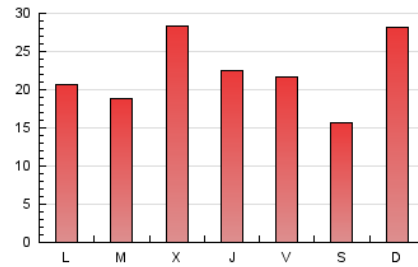

Pàgines (x 100)