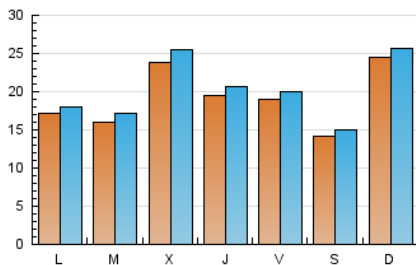

4. Gràfiques (Nacional i Internacional)

4.1 Per dia de la setmana (promig)

N. únics / Visites (x 100)