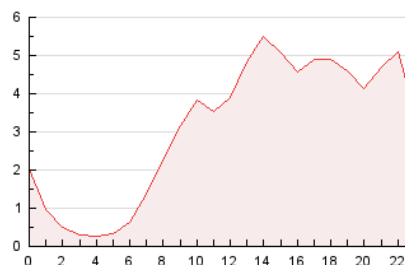

2. Seccions (Nacional i Internacional)

	PÀGINES	%
HOME	2.414	3.22 %
RESTA	72.514	96.78 %

3. Per dia del mes (Nacional i Internacional)

Dia	N. únics	Visites	Pàgines	Dia	N. únics	Visites	Pàgines	Dia	N. únics	Visites	Pàgines
1	2.660	2.741	3.027	11	3.096	3.301	4.099	21	1.652	1.700	1.928
2	2.101	2.194	2.598	12	2.417	2.562	3.087	22	3.812	4.025	4.628
3	1.765	1.851	2.194	13	3.266	3.413	4.039	23	830	846	1.038
4	2.630	2.772	3.225	14	1.987	2.102	2.437	24	322	333	425
5	2.515	2.680	3.235	15	2.856	2.979	3.338	25	331	340	421
6	1.799	1.908	2.190	16	2.397	2.517	3.098	26	205	228	301
7	1.857	1.965	2.276	17	3.314	3.619	4.277	27	243	254	345
8	2.825	2.965	3.848	18	3.494	3.753	4.485	28	192	200	279
9	3.069	3.295	4.158	19	2.655	2.783	3.286	29	122	127	152
10	2.487	2.639	3.199	20	2.319	2.438	2.875	30	182	188	247
								31	136	143	193

4. Gràfiques (Nacional i Internacional)

4.1 Per dia de la setmana (promig)

N. únics / Visites (x 100)

Pàgines (x 100)

4.2 Per franja horària (promig)

Visites (x 1000)

Pàgines (x 1000)

4.3 Per mesos