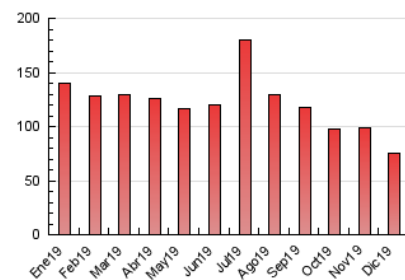

Pàgines (x 1000)