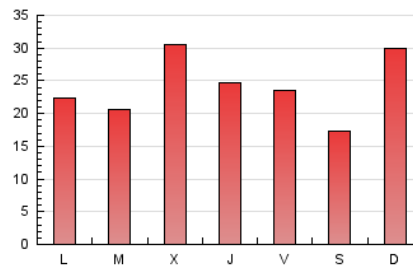

Pàgines (x 100)