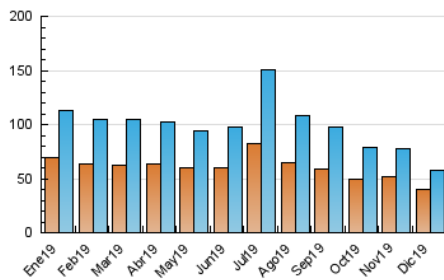

4.3 Per mesos

N. únics / Visites (x 1000)