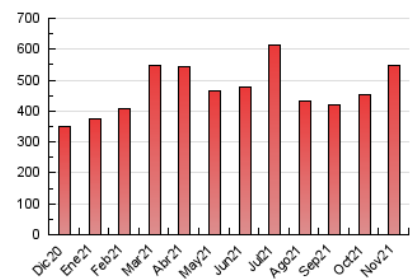

Pàgines (x 1000)