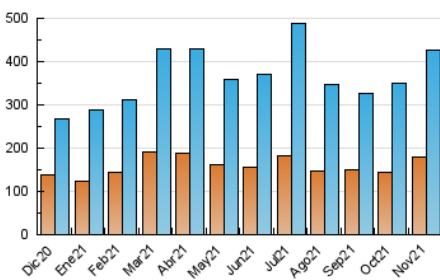

4.3 Per mesos

N. únics / Visites (x 1000)