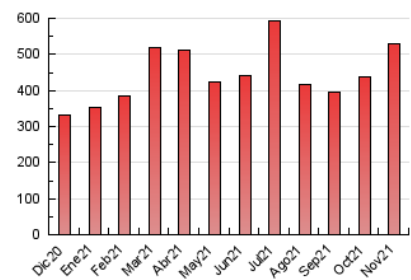

Pàgines (x 1000)