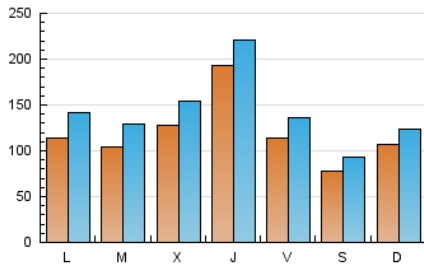

4. Gràfiques (Nacional)

4.1 Per dia de la setmana (promig)

N. únics / Visites (x 100)