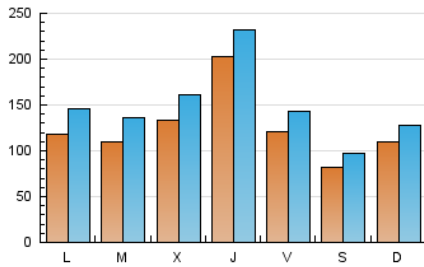

4. Gràfiques (Nacional i Internacional)

4.1 Per dia de la setmana (promig)

N. únics / Visites (x 100)