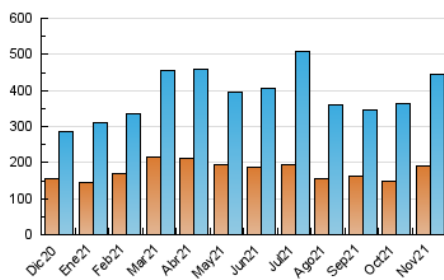

4.3 Per mesos

N. únics / Visites (x 1000)