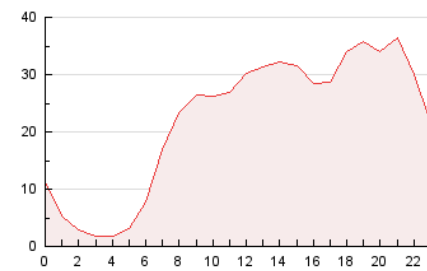

#### 3. Per dia del mes (Nacional)

Dia	N. únics	Visites	Pàgines	Dia	N. únics	Visites	Pàgines	Dia	N. únics	Visites	Pàgines
1	8.802	10.111	12.202	11	13.144	16.271	20.033	21	7.584	9.042	10.754
2	9.238	11.447	14.313	12	11.798	13.834	16.801	22	11.754	14.985	18.614
3	21.128	25.140	32.112	13	6.554	7.486	9.040	23	12.899	16.005	19.794
4	44.577	48.607	62.236	14	12.263	14.245	16.885	24	10.704	13.317	16.413
5	15.922	18.618	23.216	15	12.259	15.537	19.218	25	9.752	11.705	14.344
6	9.550	10.899	13.084	16	11.333	14.654	18.372	26	6.894	8.176	10.220
7	11.389	12.726	15.535	17	8.337	10.078	12.324	27	5.929	7.063	8.676
8	16.295	20.877	25.690	18	9.980	11.931	14.496	28	11.303	13.535	15.987
9	10.258	12.909	15.859	19	11.018	14.086	17.762	29	7.742	9.122	11.127
10	10.694	13.137	16.665	20	9.328	11.753	14.103	30	8.239	9.602	11.806

4. Gràfiques (Nacional)

4.1 Per dia de la setmana (promig)

N. únics / Visites (x 100)

Pàgines (x 100)

4.2 Per franja horària (promig)

Visites (x 1000)

Pàgines (x 1000)

4.3 Per mesos