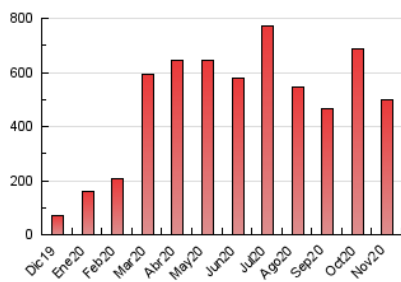

#### 3. Per dia del mes (Nacional)

Dia	N. únics	Visites	Pàgines	Dia	N. únics	Visites	Pàgines	Dia	N. únics	Visites	Pàgines
1	17.159	19.635	23.182	11	9.865	11.175	13.547	21	8.871	9.437	11.483
2	14.994	17.250	20.820	12	12.147	13.534	16.479	22	7.324	7.801	9.478
3	12.299	14.113	17.088	13	10.537	11.640	14.152	23	6.159	6.632	8.129
4	10.496	11.531	13.979	14	6.772	7.480	8.889	24	7.606	8.356	10.067
5	14.369	17.045	20.907	15	4.445	5.016	6.070	25	9.523	10.404	12.728
6	15.054	16.528	20.616	16	8.454	10.586	13.055	26	10.823	11.833	14.704
7	11.886	12.930	15.702	17	9.844	11.511	14.095	27	16.014	17.104	21.153
8	7.871	8.726	10.603	18	8.362	9.728	11.785	28	12.359	13.090	17.010
9	8.236	9.599	11.975	19	17.859	19.287	23.682	29	20.734	21.788	30.382
10	8.700	10.152	12.487	20	12.688	13.661	16.573	30	40.208	41.678	57.345

##### 4.1 Per dia de la setmana (promig)

N. únics / Visites (x 100)

Pàgines (x 100)

##### 4.2 Per franja horària (promig)

Visites (x 1000)

Pàgines (x 1000)

##### 4.3 Per mesos

N. únics / Visites (x 1000)

Pàgines (x 1000)