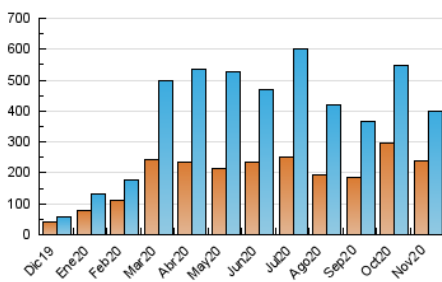

#### 3. Per dia del mes (Nacional)

Dia	N. únics	Visites	Pàgines	Dia	N. únics	Visites	Pàgines	Dia	N. únics	Visites	Pàgines
1	17.159	19.635	23.182	11	9.865	11.175	13.547	21	8.871	9.437	11.483
2	14.994	17.250	20.820	12	12.147	13.534	16.479	22	7.324	7.801	9.478
3	12.299	14.113	17.088	13	10.537	11.640	14.152	23	6.159	6.632	8.129
4	10.496	11.531	13.979	14	6.772	7.480	8.889	24	7.606	8.356	10.067
5	14.369	17.045	20.907	15	4.445	5.016	6.070	25	9.523	10.404	12.728
6	15.054	16.528	20.616	16	8.454	10.586	13.055	26	10.823	11.833	14.704
7	11.886	12.930	15.702	17	9.844	11.511	14.095	27	16.014	17.104	21.153
8	7.871	8.726	10.603	18	8.362	9.728	11.785	28	12.359	13.090	17.010
9	8.236	9.599	11.975	19	17.859	19.287	23.682	29	20.734	21.788	30.382
10	8.700	10.152	12.487	20	12.688	13.661	16.573	30	40.208	41.678	57.345

##### 4.1 Per dia de la setmana (promig)

N. únics / Visites (x 100)

Pàgines (x 100)

##### 4.2 Per franja horària (promig)

Visites (x 1000)

Pàgines (x 1000)

##### 4.3 Per mesos

N. únics / Visites (x 1000)

Pàgines (x 1000)