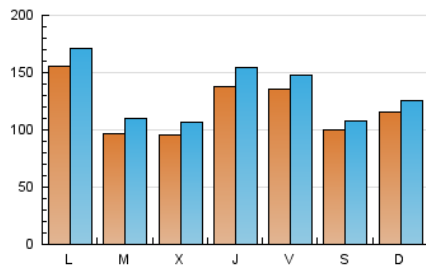

4. Gràfiques (Nacional)

4.1 Per dia de la setmana (promig)

N. únics / Visites (x 100)