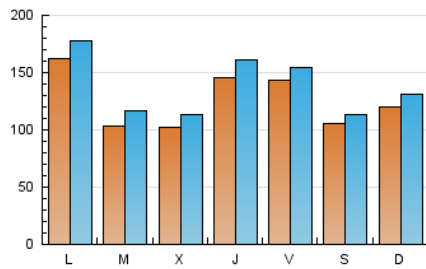

4. Gràfiques (Nacional i Internacional)

4.1 Per dia de la setmana (promig)

N. únics / Visites (x 100)