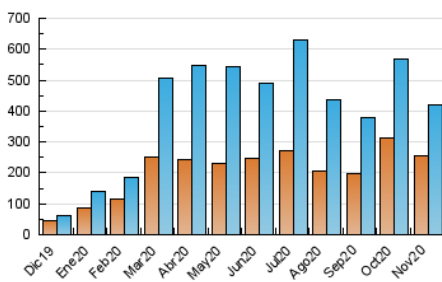

4.3 Per mesos

N. únics / Visites (x 1000)