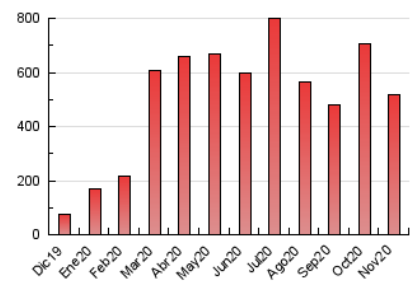

Pàgines (x 1000)