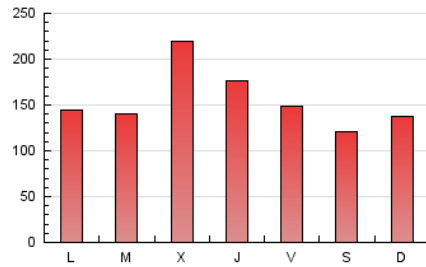

1. Cifras totales y promedios (Nacional e Internacional)

MES - AÑO	NAVEGADORES UNICOS	VISITAS	PAGINAS
Octubre - 2024	210.763	415.464	488.649
PROMEDIO DIARIO	11.705	13.402	15.763
PROMEDIO LUNES-VIERNES	12.214	14.030	16.752
PROMEDIO SABADO-DOMINGO	10.242	11.595	12.919
PAGINAS / VISITAS	1,18		
DURACION MEDIA VISITAS	0:01:13		
TIEMPO INTERACCIÓN MEDIO	0:00:47		

2. Secciones (Nacional e Internacional)

	PAGINAS	%
HOME	7.579	1.55 %
RESTO	481.070	98.45 %

3. Por día del mes (Nacional e Internacional)

Día	N. únicos	Visitas	Páginas	Día	N. únicos	Visitas	Páginas	Día	N. únicos	Visitas	Páginas
1	8.661	9.638	11.679	11	13.565	14.981	17.134	21	7.744	8.407	9.892
2	12.252	14.154	15.717	12	13.753	15.622	17.627	22	6.477	7.124	8.499
3	10.359	11.954	13.942	13	11.093	12.680	14.186	23	11.309	12.500	15.795
4	8.980	10.212	11.621	14	9.989	11.633	13.657	24	13.545	15.419	19.637
5	5.016	5.518	6.084	15	10.581	12.960	15.183	25	10.011	11.382	13.357
6	5.835	6.178	6.871	16	14.691	16.373	18.844	26	10.202	11.997	13.575
7	11.239	13.415	15.605	17	10.812	12.460	14.743	27	15.633	18.234	20.200
8	12.970	15.152	18.143	18	12.964	14.474	17.085	28	12.285	13.191	18.623
9	15.642	19.013	22.437	19	9.054	10.040	11.098	29	11.954	14.188	16.775
10	12.320	14.189	17.182	20	11.353	12.494	13.709	30	25.341	29.750	36.837
								31	17.223	20.132	22.912

4. Gráficas (Nacional e Internacional)

4.1 Por día de la semana (promedio)

N. únicos / Visitas (x 100)

Páginas (x 100)

4.2 Por franja horaria (promedio)

Visitas_ (x 1000)

Páginas (x 1000)

4.3 Por meses