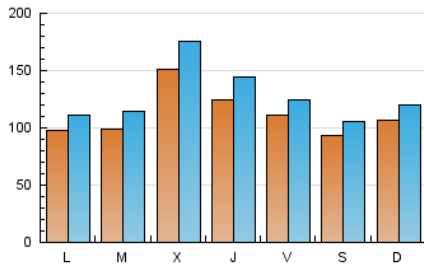

1. Cifras totales y promedios (Nacional)

MES - AÑO	NAVEGADORES UNICOS	VISITAS	PAGINAS
Octubre - 2024	201.359	401.677	468.296
PROMEDIO DIARIO	11.295	12.957	15.106
PROMEDIO LUNES-VIERNES	11.760	13.537	15.992
PROMEDIO SABADO-DOMINGO	9.957	11.291	12.559
PAGINAS / VISITAS	1,17		
DURACION MEDIA VISITAS	0:01:12		
TIEMPO INTERACCIÓN MEDIO	0:00:47		

2. Secciones (Nacional)

	PAGINAS	%
HOME	7.363	1.57 %
RESTO	460.933	98.43 %

3. Por día del mes (Nacional)

Día	N. únicos	Visitas	Páginas	Día	N. únicos	Visitas	Páginas	Día	N. únicos	Visitas	Páginas
1	8.333	9.308	11.310	11	13.304	14.652	16.766	21	7.352	7.967	9.383
2	11.940	13.876	15.360	12	13.447	15.292	17.266	22	6.221	6.890	8.173
3	10.111	11.612	13.579	13	10.899	12.490	13.933	23	10.723	11.886	14.814
4	8.782	10.001	11.367	14	9.788	11.435	13.403	24	13.054	14.952	18.835
5	4.898	5.401	5.956	15	10.232	12.580	14.765	25	9.755	11.147	13.038
6	5.682	6.037	6.695	16	14.343	15.973	18.481	26	9.991	11.775	13.335
7	10.985	13.063	15.260	17	10.520	12.095	14.330	27	15.354	17.916	19.842
8	12.640	14.748	17.714	18	12.587	13.967	16.585	28	11.122	11.973	14.795
9	15.213	18.540	21.891	19	8.835	9.821	10.836	29	11.781	13.882	16.424
10	12.060	13.897	16.811	20	10.549	11.595	12.612	30	23.071	27.474	32.687
								31	16.561	19.432	22.050

4. Gráficas (Nacional)

4.1 Por día de la semana (promedio)

N. únicos / Visitas (x 100)

Páginas (x 100)

4.2 Por franja horaria (promedio)

Visitas_ (x 1000)

Páginas (x 1000)

4.3 Por meses