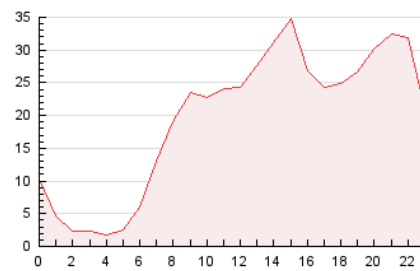

2. Secciones (Nacional)

	PAGINAS	%
HOME	7.363	1.57 %
RESTO	460.933	98.43 %

3. Por día del mes (Nacional)

Día	N. únicos	Visitas	Páginas	Día	N. únicos	Visitas	Páginas	Día	N. únicos	Visitas	Páginas
1	8.333	9.308	11.310	11	13.304	14.652	16.766	21	7.352	7.967	9.383
2	11.940	13.876	15.360	12	13.447	15.292	17.266	22	6.221	6.890	8.173
3	10.111	11.612	13.579	13	10.899	12.490	13.933	23	10.723	11.886	14.814
4	8.782	10.001	11.367	14	9.788	11.435	13.403	24	13.054	14.952	18.835
5	4.898	5.401	5.956	15	10.232	12.580	14.765	25	9.755	11.147	13.038
6	5.682	6.037	6.695	16	14.343	15.973	18.481	26	9.991	11.775	13.335
7	10.985	13.063	15.260	17	10.520	12.095	14.330	27	15.354	17.916	19.842
8	12.640	14.748	17.714	18	12.587	13.967	16.585	28	11.122	11.973	14.795
9	15.213	18.540	21.891	19	8.835	9.821	10.836	29	11.781	13.882	16.424
10	12.060	13.897	16.811	20	10.549	11.595	12.612	30	23.071	27.474	32.687
								31	16.561	19.432	22.050

4. Gráficas (Nacional)

4.1 Por día de la semana (promedio)

N. únicos / Visitas (x 100)

Páginas (x 100)

4.2 Por franja horaria (promedio)

Visitas_ (x 1000)

Páginas (x 1000)

4.3 Por meses