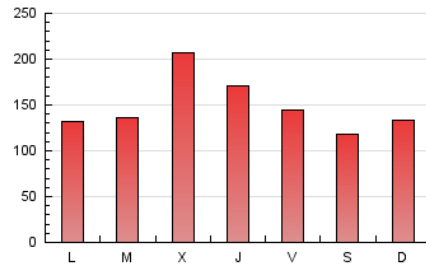

1. Cifras totales y promedios (Nacional)

MES - AÑO	NAVEGADORES UNICOS	VISITAS	PAGINAS
Octubre - 2024	201.359	401.677	468.296
PROMEDIO DIARIO	11.295	12.957	15.106
PROMEDIO LUNES-VIERNES	11.760	13.537	15.992
PROMEDIO SABADO-DOMINGO	9.957	11.291	12.559
PAGINAS / VISITAS	1,17		
DURACION MEDIA VISITAS	0:01:12		
TIEMPO INTERACCIÓN MEDIO	0:00:47		

2. Secciones (Nacional)

	PAGINAS	%
HOME	7.363	1.57 %
RESTO	460.933	98.43 %

3. Por día del mes (Nacional)

Día	N. únicos	Visitas	Páginas	Día	N. únicos	Visitas	Páginas	Día	N. únicos	Visitas	Páginas
1	8.333	9.308	11.310	11	13.304	14.652	16.766	21	7.352	7.967	9.383
2	11.940	13.876	15.360	12	13.447	15.292	17.266	22	6.221	6.890	8.173
3	10.111	11.612	13.579	13	10.899	12.490	13.933	23	10.723	11.886	14.814
4	8.782	10.001	11.367	14	9.788	11.435	13.403	24	13.054	14.952	18.835
5	4.898	5.401	5.956	15	10.232	12.580	14.765	25	9.755	11.147	13.038
6	5.682	6.037	6.695	16	14.343	15.973	18.481	26	9.991	11.775	13.335
7	10.985	13.063	15.260	17	10.520	12.095	14.330	27	15.354	17.916	19.842
8	12.640	14.748	17.714	18	12.587	13.967	16.585	28	11.122	11.973	14.795
9	15.213	18.540	21.891	19	8.835	9.821	10.836	29	11.781	13.882	16.424
10	12.060	13.897	16.811	20	10.549	11.595	12.612	30	23.071	27.474	32.687
								31	16.561	19.432	22.050

4. Gráficas (Nacional)

4.1 Por día de la semana (promedio)

N. únicos / Visitas (x 100)

Páginas (x 100)

4.2 Por franja horaria (promedio)

Visitas_ (x 1000)

Páginas (x 1000)

4.3 Por meses