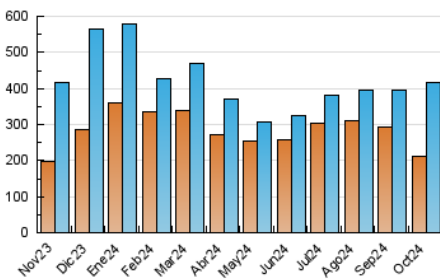

4.3 Por meses

N. únicos / Visitas (x 1000)