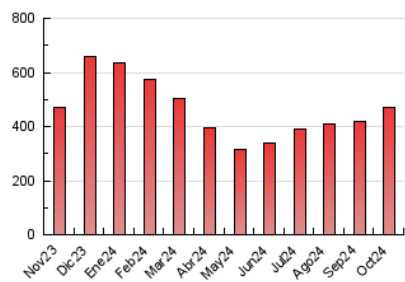

1. Cifras totales y promedios (Nacional)

MES - AÑO	NAVEGADORES UNICOS	VISITAS	PAGINAS
Octubre - 2024	201.359	401.677	468.296
PROMEDIO DIARIO	11.295	12.957	15.106
PROMEDIO LUNES-VIERNES	11.760	13.537	15.992
PROMEDIO SABADO-DOMINGO	9.957	11.291	12.559
PAGINAS / VISITAS	1,17		
DURACION MEDIA VISITAS	0:01:12		
TIEMPO INTERACCIÓN MEDIO	0:00:47		

2. Secciones (Nacional)

	PAGINAS	%
HOME	7.363	1.57 %
RESTO	460.933	98.43 %

3. Por día del mes (Nacional)

Día	N. únicos	Visitas	Páginas	Día	N. únicos	Visitas	Páginas	Día	N. únicos	Visitas	Páginas
1	8.333	9.308	11.310	11	13.304	14.652	16.766	21	7.352	7.967	9.383
2	11.940	13.876	15.360	12	13.447	15.292	17.266	22	6.221	6.890	8.173
3	10.111	11.612	13.579	13	10.899	12.490	13.933	23	10.723	11.886	14.814
4	8.782	10.001	11.367	14	9.788	11.435	13.403	24	13.054	14.952	18.835
5	4.898	5.401	5.956	15	10.232	12.580	14.765	25	9.755	11.147	13.038
6	5.682	6.037	6.695	16	14.343	15.973	18.481	26	9.991	11.775	13.335
7	10.985	13.063	15.260	17	10.520	12.095	14.330	27	15.354	17.916	19.842
8	12.640	14.748	17.714	18	12.587	13.967	16.585	28	11.122	11.973	14.795
9	15.213	18.540	21.891	19	8.835	9.821	10.836	29	11.781	13.882	16.424
10	12.060	13.897	16.811	20	10.549	11.595	12.612	30	23.071	27.474	32.687
								31	16.561	19.432	22.050

4. Gráficas (Nacional)

4.1 Por día de la semana (promedio)

N. únicos / Visitas (x 100)

Páginas (x 100)

4.2 Por franja horaria (promedio)

Visitas_ (x 1000)

Páginas (x 1000)

4.3 Por meses

N. únicos / Visitas (x 1000)

Páginas (x 1000)

5. Observaciones

Este Medio Electrónico de Comunicación ha sido medido por la herramienta Google Analytics de Google (GA4).

6. Definiciones básicas (Para más información ver Normas Técnicas para el Control de los Medios Electrónicos de Comunicación)