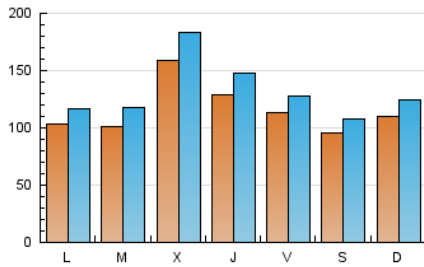

1. Cifras totales y promedios (Nacional e Internacional)

MES - AÑO	NAVEGADORES UNICOS	VISITAS	PAGINAS
Octubre - 2024	210.763	415.464	488.649
PROMEDIO DIARIO	11.705	13.402	15.763
PROMEDIO LUNES-VIERNES	12.214	14.030	16.752
PROMEDIO SABADO-DOMINGO	10.242	11.595	12.919
PAGINAS / VISITAS	1,18		
DURACION MEDIA VISITAS	0:01:13		
TIEMPO INTERACCIÓN MEDIO	0:00:47		

2. Secciones (Nacional e Internacional)

	PAGINAS	%
HOME	7.579	1.55 %
RESTO	481.070	98.45 %

3. Por día del mes (Nacional e Internacional)

Día	N. únicos	Visitas	Páginas	Día	N. únicos	Visitas	Páginas	Día	N. únicos	Visitas	Páginas
1	8.661	9.638	11.679	11	13.565	14.981	17.134	21	7.744	8.407	9.892
2	12.252	14.154	15.717	12	13.753	15.622	17.627	22	6.477	7.124	8.499
3	10.359	11.954	13.942	13	11.093	12.680	14.186	23	11.309	12.500	15.795
4	8.980	10.212	11.621	14	9.989	11.633	13.657	24	13.545	15.419	19.637
5	5.016	5.518	6.084	15	10.581	12.960	15.183	25	10.011	11.382	13.357
6	5.835	6.178	6.871	16	14.691	16.373	18.844	26	10.202	11.997	13.575
7	11.239	13.415	15.605	17	10.812	12.460	14.743	27	15.633	18.234	20.200
8	12.970	15.152	18.143	18	12.964	14.474	17.085	28	12.285	13.191	18.623
9	15.642	19.013	22.437	19	9.054	10.040	11.098	29	11.954	14.188	16.775
10	12.320	14.189	17.182	20	11.353	12.494	13.709	30	25.341	29.750	36.837
								31	17.223	20.132	22.912

4. Gráficas (Nacional e Internacional)

4.1 Por día de la semana (promedio)

N. únicos / Visitas (x 100)

Páginas (x 100)

4.2 Por franja horaria (promedio)

Visitas_ (x 1000)

Páginas (x 1000)

4.3 Por meses