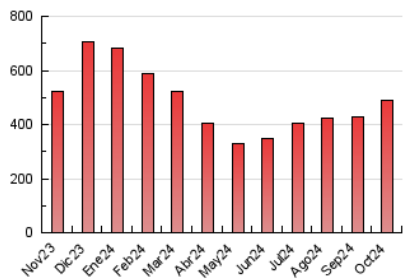

Páginas (x 1000)