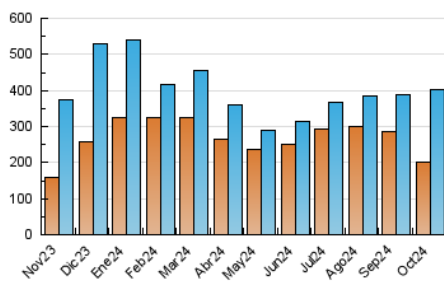

1. Cifras totales y promedios (Nacional)

MES - AÑO	NAVEGADORES UNICOS	VISITAS	PAGINAS
Octubre - 2024	201.359	401.677	468.296
PROMEDIO DIARIO	11.295	12.957	15.106
PROMEDIO LUNES-VIERNES	11.760	13.537	15.992
PROMEDIO SABADO-DOMINGO	9.957	11.291	12.559
PAGINAS / VISITAS	1,17		
DURACION MEDIA VISITAS	0:01:12		
TIEMPO INTERACCIÓN MEDIO	0:00:47		

2. Secciones (Nacional)

	PAGINAS	%
HOME	7.363	1.57 %
RESTO	460.933	98.43 %

3. Por día del mes (Nacional)

Día	N. únicos	Visitas	Páginas	Día	N. únicos	Visitas	Páginas	Día	N. únicos	Visitas	Páginas
1	8.333	9.308	11.310	11	13.304	14.652	16.766	21	7.352	7.967	9.383
2	11.940	13.876	15.360	12	13.447	15.292	17.266	22	6.221	6.890	8.173
3	10.111	11.612	13.579	13	10.899	12.490	13.933	23	10.723	11.886	14.814
4	8.782	10.001	11.367	14	9.788	11.435	13.403	24	13.054	14.952	18.835
5	4.898	5.401	5.956	15	10.232	12.580	14.765	25	9.755	11.147	13.038
6	5.682	6.037	6.695	16	14.343	15.973	18.481	26	9.991	11.775	13.335
7	10.985	13.063	15.260	17	10.520	12.095	14.330	27	15.354	17.916	19.842
8	12.640	14.748	17.714	18	12.587	13.967	16.585	28	11.122	11.973	14.795
9	15.213	18.540	21.891	19	8.835	9.821	10.836	29	11.781	13.882	16.424
10	12.060	13.897	16.811	20	10.549	11.595	12.612	30	23.071	27.474	32.687
								31	16.561	19.432	22.050

4. Gráficas (Nacional)

4.1 Por día de la semana (promedio)

N. únicos / Visitas (x 100)

Páginas (x 100)

4.2 Por franja horaria (promedio)

Visitas_ (x 1000)

Páginas (x 1000)

4.3 Por meses

N. únicos / Visitas (x 1000)

Páginas (x 1000)

5. Observaciones

Este Medio Electrónico de Comunicación ha sido medido por la herramienta Google Analytics de Google (GA4).

6. Definiciones básicas (Para más información ver Normas Técnicas para el Control de los Medios Electrónicos de Comunicación)