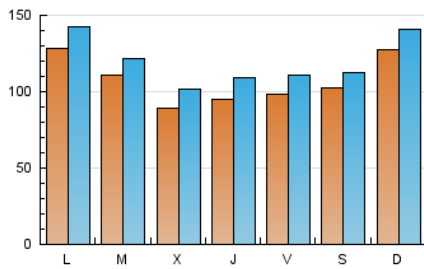

4. Gràfiques (Nacional)

4.1 Per dia de la setmana (promig)

N. únics / Visites (x 100)