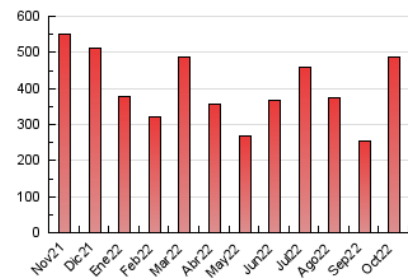

Pàgines (x 1000)