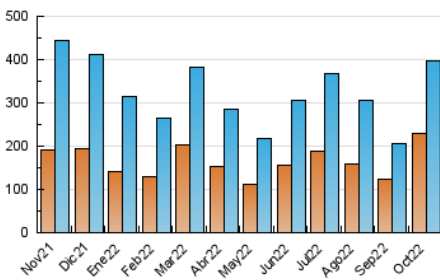

4.3 Per mesos

N. únics / Visites (x 1000)