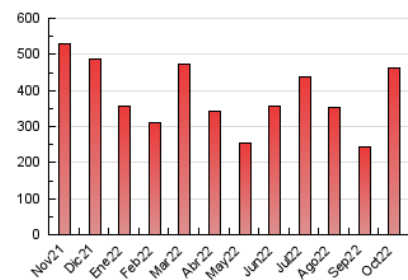

Pàgines (x 1000)