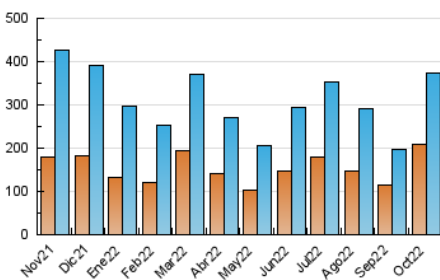

4.3 Per mesos

N. únics / Visites (x 1000)