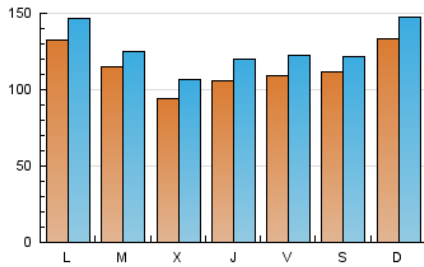

4. Gràfiques (Nacional i Internacional)

4.1 Per dia de la setmana (promig)

N. únics / Visites (x 100)