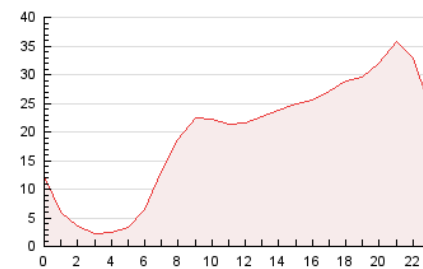

2. Seccions (Nacional)

	PÀGINES	%
HOME	16.197	3.50 %
RESTA	446.336	96.50 %

3. Per dia del mes (Nacional)

Dia	N. únics	Visites	Pàgines	Dia	N. únics	Visites	Pàgines	Dia	N. únics	Visites	Pàgines
1	3.695	4.178	5.099	11	17.519	18.337	21.351	21	18.744	20.306	25.545
2	3.659	4.069	4.920	12	10.800	12.035	14.182	22	20.477	21.704	27.775
3	4.322	4.965	6.387	13	6.200	7.221	8.831	23	24.276	25.810	32.650
4	5.116	5.910	7.438	14	6.097	7.088	8.931	24	16.943	18.261	21.908
5	5.261	6.265	7.862	15	10.187	10.798	12.797	25	13.700	15.103	18.370
6	6.189	7.538	9.526	16	13.513	14.775	17.515	26	12.556	14.086	17.316
7	6.365	7.981	10.186	17	9.824	10.991	13.356	27	9.870	10.873	13.484
8	8.158	9.598	11.572	18	8.122	9.181	11.399	28	7.963	8.837	11.093
9	9.681	11.184	13.762	19	6.950	8.176	10.301	29	8.651	10.014	12.482
10	16.149	17.782	22.096	20	15.802	18.077	22.329	30	12.591	14.502	18.144
								31	17.058	19.216	23.926

4. Gràfiques (Nacional)

4.1 Per dia de la setmana (promig)

N. únics / Visites (x 100)

Pàgines (x 100)

4.2 Per franja horària (promig)

Visites (x 1000)

Pàgines (x 1000)

4.3 Per mesos