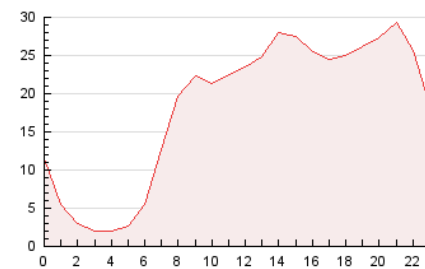

#### 3. Per dia del mes (Nacional)

Dia	N. únics	Visites	Pàgines	Dia	N. únics	Visites	Pàgines	Dia	N. únics	Visites	Pàgines
1	12.689	15.104	18.853	11	12.568	16.553	20.701	21	11.132	13.442	16.693
2	10.281	11.245	13.414	12	11.419	14.145	17.067	22	10.254	12.248	15.450
3	8.412	9.462	11.469	13	11.253	13.977	17.372	23	9.023	10.298	12.220
4	7.371	8.565	10.703	14	9.208	11.658	14.793	24	9.830	12.266	14.756
5	10.241	12.466	15.591	15	9.028	10.744	13.356	25	6.759	8.970	11.416
6	8.007	9.934	12.666	16	7.319	8.311	9.965	26	8.634	10.723	13.222
7	10.148	12.485	15.645	17	6.072	7.052	8.770	27	6.710	7.959	9.831
8	8.802	10.527	13.134	18	11.249	13.764	17.545	28	8.449	9.955	12.440
9	6.716	7.644	9.257	19	10.266	13.185	16.391	29	7.731	9.120	11.510
10	7.514	8.759	10.675	20	11.918	14.897	18.679	30	10.367	12.801	16.726
								31	10.823	13.030	16.432

4. Gràfiques (Nacional)

4.1 Per dia de la setmana (promig)

N. únics / Visites (x 100)

Pàgines (x 100)

4.2 Per franja horària (promig)

Visites (x 1000)

Pàgines (x 1000)

4.3 Per mesos