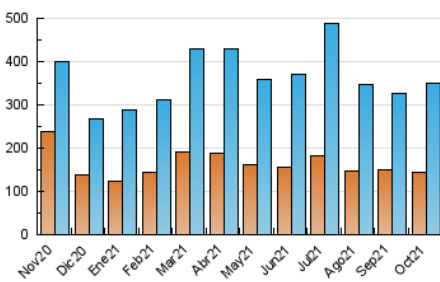

4.3 Per mesos

N. únics / Visites (x 1000)