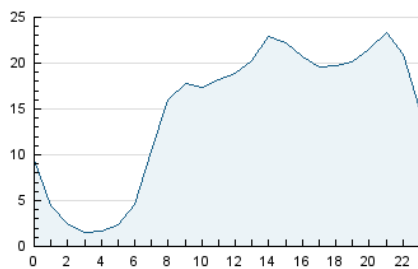

#### 3. Per dia del mes (Nacional)

Dia	N. únics	Visites	Pàgines	Dia	N. únics	Visites	Pàgines	Dia	N. únics	Visites	Pàgines
1	12.689	15.104	18.853	11	12.568	16.553	20.701	21	11.132	13.442	16.693
2	10.281	11.245	13.414	12	11.419	14.145	17.067	22	10.254	12.248	15.450
3	8.412	9.462	11.469	13	11.253	13.977	17.372	23	9.023	10.298	12.220
4	7.371	8.565	10.703	14	9.208	11.658	14.793	24	9.830	12.266	14.756
5	10.241	12.466	15.591	15	9.028	10.744	13.356	25	6.759	8.970	11.416
6	8.007	9.934	12.666	16	7.319	8.311	9.965	26	8.634	10.723	13.222
7	10.148	12.485	15.645	17	6.072	7.052	8.770	27	6.710	7.959	9.831
8	8.802	10.527	13.134	18	11.249	13.764	17.545	28	8.449	9.955	12.440
9	6.716	7.644	9.257	19	10.266	13.185	16.391	29	7.731	9.120	11.510
10	7.514	8.759	10.675	20	11.918	14.897	18.679	30	10.367	12.801	16.726
								31	10.823	13.030	16.432

4. Gràfiques (Nacional)

4.1 Per dia de la setmana (promig)

N. únics / Visites (x 100)

Pàgines (x 100)

4.2 Per franja horària (promig)

Visites (x 1000)

Pàgines (x 1000)

4.3 Per mesos