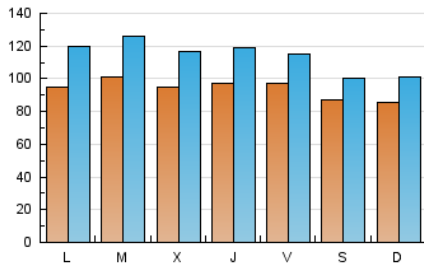

4. Gràfiques (Nacional)

4.1 Per dia de la setmana (promig)

N. únics / Visites (x 100)