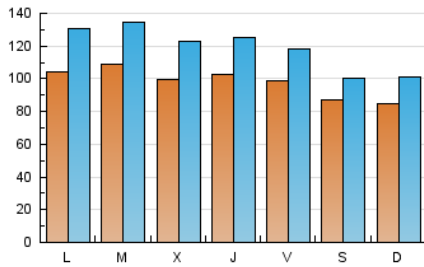

4. Gràfiques (Nacional i Internacional)

4.1 Per dia de la setmana (promig)

N. únics / Visites (x 100)