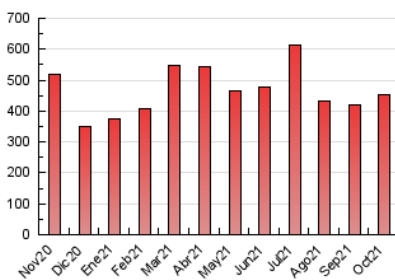

Pàgines (x 1000)