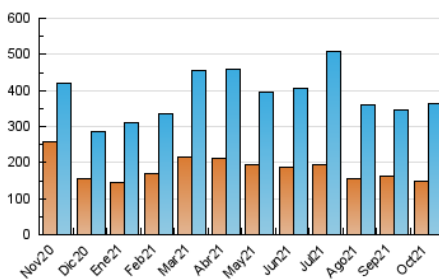

4.3 Per mesos

N. únics / Visites (x 1000)