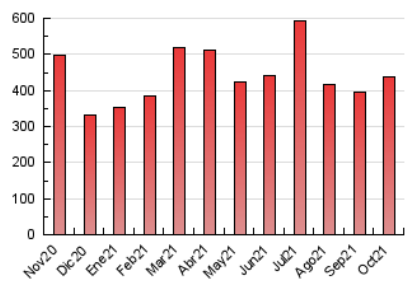

Pàgines (x 1000)