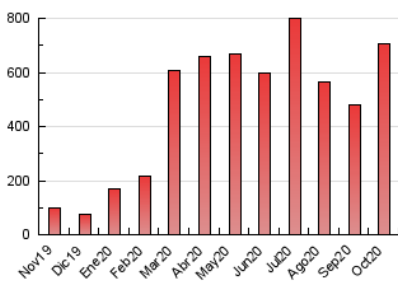

Pàgines (x 1000)