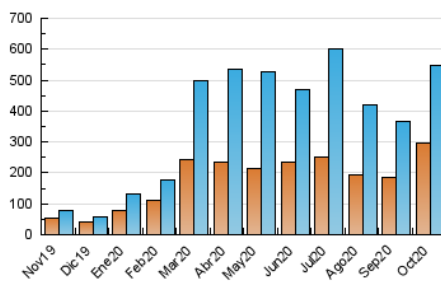

#### 3. Per dia del mes (Nacional)

Dia	N. únics	Visites	Pàgines	Dia	N. únics	Visites	Pàgines	Dia	N. únics	Visites	Pàgines
1	6.970	8.011	9.842	11	10.604	11.946	14.903	21	10.769	11.982	15.060
2	9.830	11.057	13.786	12	8.978	10.206	12.673	22	15.085	17.704	23.345
3	9.505	10.199	12.193	13	9.627	11.394	14.306	23	20.033	24.847	31.545
4	9.283	10.114	12.117	14	15.199	18.972	23.638	24	16.204	19.059	23.909
5	10.204	11.289	13.985	15	12.699	15.287	18.899	25	44.132	48.705	62.435
6	11.225	12.255	15.046	16	7.190	8.463	10.466	26	49.047	50.606	62.677
7	12.321	13.480	16.745	17	14.217	16.051	19.645	27	39.866	44.512	55.866
8	12.323	13.507	16.687	18	15.990	17.805	22.632	28	21.067	23.345	29.502
9	14.537	16.032	20.215	19	16.374	18.426	22.992	29	16.030	19.048	23.987
10	10.788	11.878	14.564	20	16.331	18.516	22.949	30	9.292	10.503	12.846
								31	11.154	12.931	15.377

##### 4.1 Per dia de la setmana (promig)

N. únics / Visites (x 100)

Pàgines (x 100)

##### 4.2 Per franja horària (promig)

Visites (x 1000)

Pàgines (x 1000)

##### 4.3 Per mesos

N. únics / Visites (x 1000)

Pàgines (x 1000)