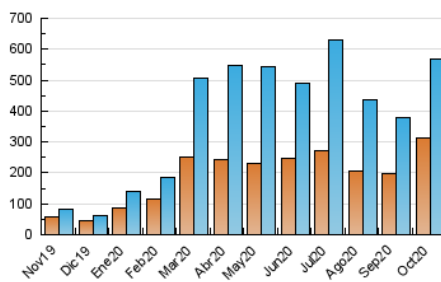

4.3 Per mesos

N. únics / Visites (x 1000)