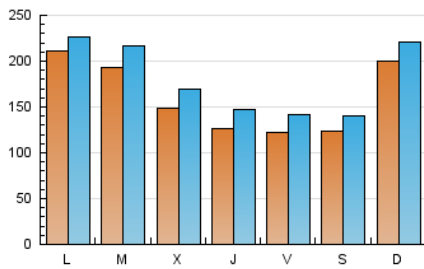

4. Gràfiques (Nacional)

4.1 Per dia de la setmana (promig)

N. únics / Visites (x 100)