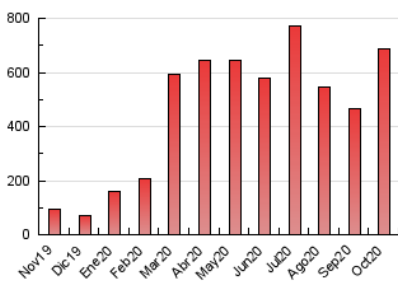

#### 3. Per dia del mes (Nacional)

Dia	N. únics	Visites	Pàgines	Dia	N. únics	Visites	Pàgines	Dia	N. únics	Visites	Pàgines
1	6.970	8.011	9.842	11	10.604	11.946	14.903	21	10.769	11.982	15.060
2	9.830	11.057	13.786	12	8.978	10.206	12.673	22	15.085	17.704	23.345
3	9.505	10.199	12.193	13	9.627	11.394	14.306	23	20.033	24.847	31.545
4	9.283	10.114	12.117	14	15.199	18.972	23.638	24	16.204	19.059	23.909
5	10.204	11.289	13.985	15	12.699	15.287	18.899	25	44.132	48.705	62.435
6	11.225	12.255	15.046	16	7.190	8.463	10.466	26	49.047	50.606	62.677
7	12.321	13.480	16.745	17	14.217	16.051	19.645	27	39.866	44.512	55.866
8	12.323	13.507	16.687	18	15.990	17.805	22.632	28	21.067	23.345	29.502
9	14.537	16.032	20.215	19	16.374	18.426	22.992	29	16.030	19.048	23.987
10	10.788	11.878	14.564	20	16.331	18.516	22.949	30	9.292	10.503	12.846
								31	11.154	12.931	15.377

##### 4.1 Per dia de la setmana (promig)

N. únics / Visites (x 100)

Pàgines (x 100)

##### 4.2 Per franja horària (promig)

Visites (x 1000)

Pàgines (x 1000)

##### 4.3 Per mesos

N. únics / Visites (x 1000)

Pàgines (x 1000)