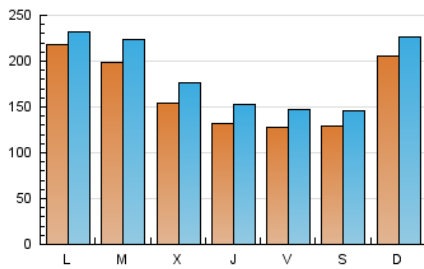

4. Gràfiques (Nacional i Internacional)

4.1 Per dia de la setmana (promig)

N. únics / Visites (x 100)