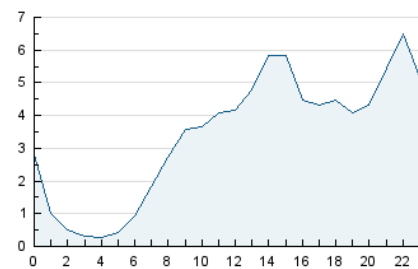

2. Seccions (Nacional i Internacional)

	PÀGINES	%
HOME	3.496	3.58 %
RESTA	94.248	96.42 %

3. Per dia del mes (Nacional i Internacional)

Dia	N. únics	Visites	Pàgines	Dia	N. únics	Visites	Pàgines	Dia	N. únics	Visites	Pàgines
1	2.866	3.060	3.643	11	1.436	1.511	1.778	21	1.748	1.928	2.450
2	2.386	2.525	3.065	12	1.276	1.342	1.542	22	4.946	5.487	6.285
3	1.391	1.490	1.914	13	1.688	1.774	2.072	23	4.716	5.035	5.893
4	1.708	1.841	2.205	14	3.050	3.254	3.778	24	2.956	3.102	3.602
5	1.764	1.904	2.319	15	3.749	4.013	4.842	25	1.879	1.969	2.375
6	2.371	2.531	2.982	16	4.502	4.857	5.864	26	1.158	1.212	1.397
7	1.485	1.591	1.994	17	5.098	5.783	7.183	27	1.162	1.212	1.385
8	3.244	3.411	4.001	18	3.563	3.878	4.854	28	1.264	1.331	1.678
9	4.558	4.784	5.454	19	2.240	2.480	3.079	29	1.247	1.336	1.759
10	2.929	3.093	3.622	20	1.266	1.325	1.587	30	1.121	1.208	1.502
								31	1.227	1.286	1.640

4. Gràfiques (Nacional i Internacional)

4.1 Per dia de la setmana (promig)

N. únics / Visites (x 100)

Pàgines (x 100)

4.2 Per franja horària (promig)

Visites (x 1000)

Pàgines (x 1000)

4.3 Per mesos