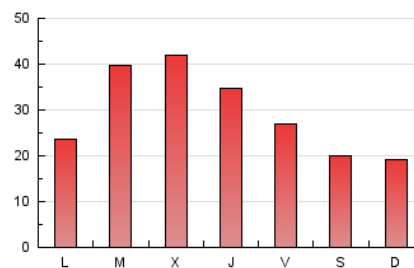

Pàgines (x 100)