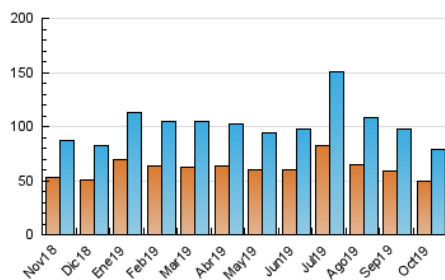

4.3 Per mesos

N. únics / Visites (x 1000)