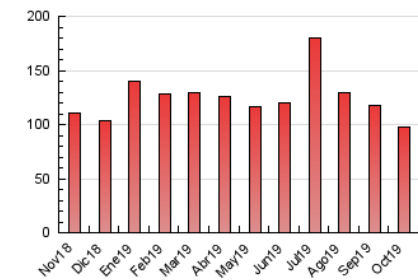

Pàgines (x 1000)