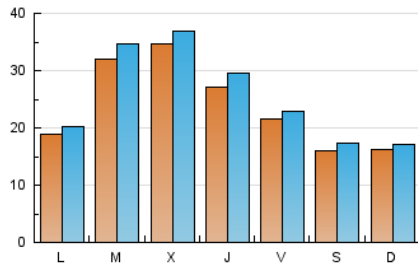

4. Gràfiques (Nacional i Internacional)

4.1 Per dia de la setmana (promig)

N. únics / Visites (x 100)