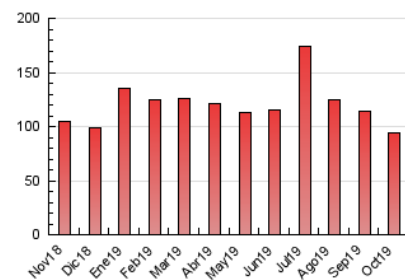

Pàgines (x 1000)