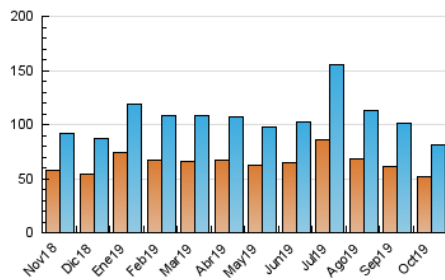

4.3 Per mesos

N. únics / Visites (x 1000)