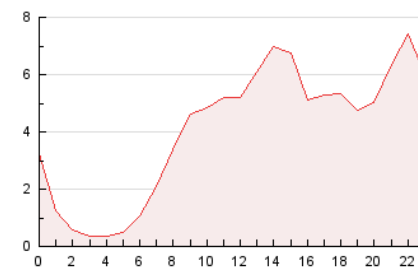

2. Seccions (Nacional i Internacional)

	PÀGINES	%
HOME	3.496	3.58 %
RESTA	94.248	96.42 %

3. Per dia del mes (Nacional i Internacional)

Dia	N. únics	Visites	Pàgines	Dia	N. únics	Visites	Pàgines	Dia	N. únics	Visites	Pàgines
1	2.866	3.060	3.643	11	1.436	1.511	1.778	21	1.748	1.928	2.450
2	2.386	2.525	3.065	12	1.276	1.342	1.542	22	4.946	5.487	6.285
3	1.391	1.490	1.914	13	1.688	1.774	2.072	23	4.716	5.035	5.893
4	1.708	1.841	2.205	14	3.050	3.254	3.778	24	2.956	3.102	3.602
5	1.764	1.904	2.319	15	3.749	4.013	4.842	25	1.879	1.969	2.375
6	2.371	2.531	2.982	16	4.502	4.857	5.864	26	1.158	1.212	1.397
7	1.485	1.591	1.994	17	5.098	5.783	7.183	27	1.162	1.212	1.385
8	3.244	3.411	4.001	18	3.563	3.878	4.854	28	1.264	1.331	1.678
9	4.558	4.784	5.454	19	2.240	2.480	3.079	29	1.247	1.336	1.759
10	2.929	3.093	3.622	20	1.266	1.325	1.587	30	1.121	1.208	1.502
								31	1.227	1.286	1.640

4. Gràfiques (Nacional i Internacional)

4.1 Per dia de la setmana (promig)

N. únics / Visites (x 100)

Pàgines (x 100)

4.2 Per franja horària (promig)

Visites (x 1000)

Pàgines (x 1000)

4.3 Per mesos