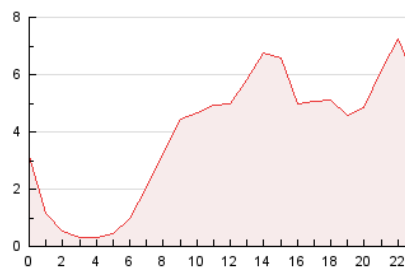

2. Seccions (Nacional)

	PÀGINES	%
HOME	3.399	3.61 %
RESTA	90.770	96.39 %

3. Per dia del mes (Nacional)

Dia	N. únics	Visites	Pàgines	Dia	N. únics	Visites	Pàgines	Dia	N. únics	Visites	Pàgines
1	2.783	2.973	3.547	11	1.365	1.439	1.698	21	1.668	1.844	2.361
2	2.303	2.441	2.965	12	1.221	1.287	1.475	22	4.798	5.332	6.116
3	1.334	1.433	1.853	13	1.624	1.709	1.998	23	4.491	4.800	5.630
4	1.642	1.775	2.136	14	2.957	3.158	3.675	24	2.822	2.961	3.454
5	1.697	1.836	2.244	15	3.621	3.878	4.669	25	1.785	1.872	2.273
6	2.253	2.411	2.857	16	4.367	4.718	5.707	26	1.106	1.159	1.335
7	1.366	1.471	1.871	17	4.903	5.578	6.950	27	1.102	1.150	1.316
8	3.147	3.313	3.900	18	3.393	3.699	4.646	28	1.165	1.230	1.572
9	4.431	4.653	5.319	19	2.151	2.384	2.959	29	1.158	1.246	1.664
10	2.823	2.987	3.513	20	1.232	1.290	1.545	30	1.029	1.111	1.386
								31	1.133	1.188	1.535

4. Gràfiques (Nacional)

4.1 Per dia de la setmana (promig)

N. únics / Visites (x 100)

Pàgines (x 100)

4.2 Per franja horària (promig)

Visites (x 1000)

Pàgines (x 1000)

4.3 Per mesos