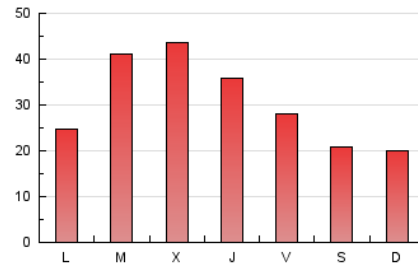

Pàgines (x 100)