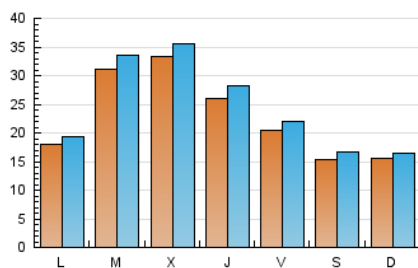

4. Gràfiques (Nacional)

4.1 Per dia de la setmana (promig)

N. únics / Visites (x 100)