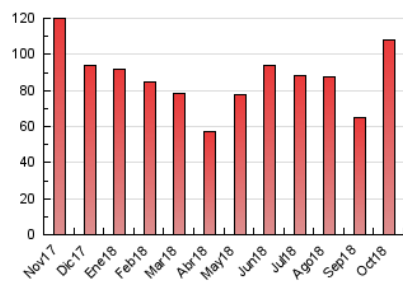

Pàgines (x 1000)