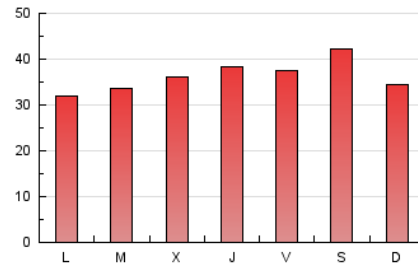

Pàgines (x 100)