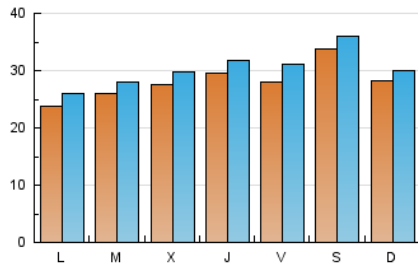

4. Gràfiques (Nacional i Internacional)

4.1 Per dia de la setmana (promig)

N. únics / Visites (x 100)