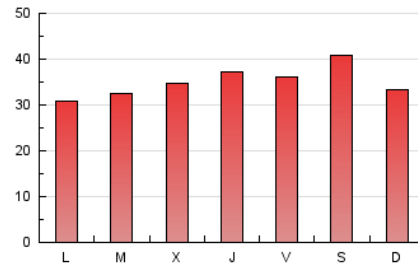

Pàgines (x 100)