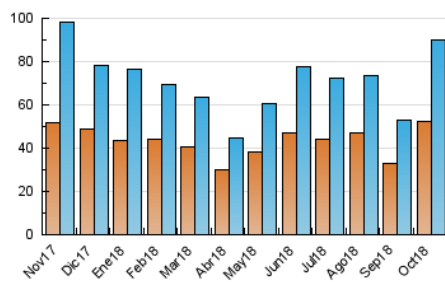

4.3 Per mesos

N. únics / Visites (x 1000)