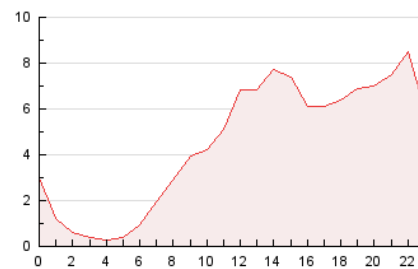

2. Seccions (Nacional)

	PÀGINES	%
HOME	1.389	1.29 %
RESTA	106.670	98.71 %

3. Per dia del mes (Nacional)

Dia	N. únics	Visites	Pàgines	Dia	N. únics	Visites	Pàgines	Dia	N. únics	Visites	Pàgines
1	1.714	1.889	2.402	11	3.420	3.678	4.440	21	1.500	1.593	1.959
2	2.418	2.654	3.232	12	1.859	2.000	2.335	22	1.989	2.153	2.599
3	3.646	3.915	4.645	13	5.598	5.810	6.384	23	3.277	3.475	4.073
4	3.450	3.675	4.349	14	6.881	7.304	8.075	24	2.618	2.856	3.502
5	2.675	2.823	3.293	15	3.508	3.880	4.768	25	2.003	2.183	2.696
6	2.126	2.253	2.729	16	2.198	2.386	2.978	26	2.029	2.246	2.785
7	1.185	1.245	1.540	17	2.020	2.220	2.761	27	1.365	1.454	1.772
8	1.650	1.796	2.274	18	2.566	2.767	3.386	28	1.364	1.480	1.740
9	2.554	2.771	3.309	19	4.209	4.941	6.027	29	2.542	2.793	3.422
10	3.360	3.619	4.427	20	3.966	4.430	5.490	30	2.068	2.217	2.669
								31	1.511	1.625	1.998

4. Gràfiques (Nacional)

4.1 Per dia de la setmana (promig)

N. únics / Visites (x 100)

Pàgines (x 100)

4.2 Per franja horària (promig)

Visites (x 1000)

Pàgines (x 1000)

4.3 Per mesos