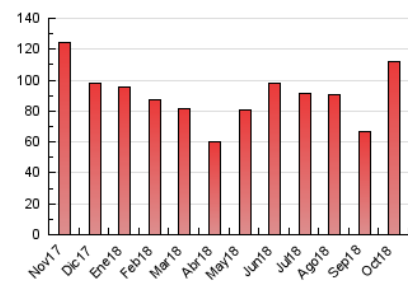

Pàgines (x 1000)