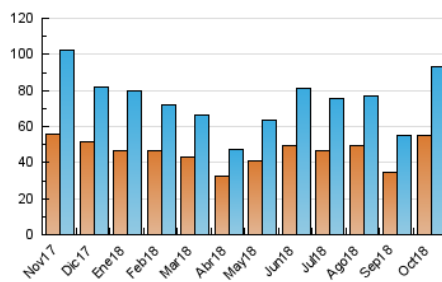

4.3 Per mesos

N. únics / Visites (x 1000)