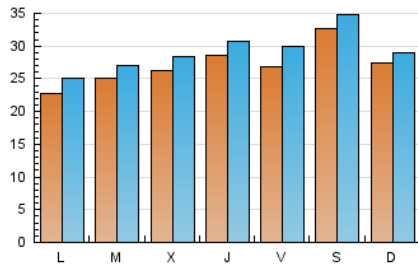

4. Gràfiques (Nacional)

4.1 Per dia de la setmana (promig)

N. únics / Visites (x 100)