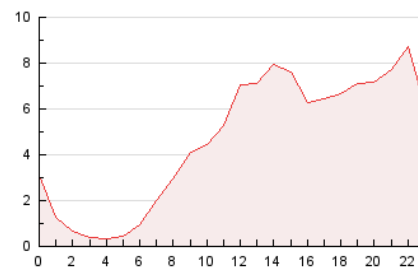

2. Seccions (Nacional i Internacional)

	PÀGINES	%
HOME	1.478	1.32 %
RESTA	110.402	98.68 %

3. Per dia del mes (Nacional i Internacional)

Dia	N. únics	Visites	Pàgines	Dia	N. únics	Visites	Pàgines	Dia	N. únics	Visites	Pàgines
1	1.761	1.937	2.455	11	3.550	3.811	4.578	21	1.583	1.679	2.075
2	2.506	2.745	3.334	12	1.941	2.085	2.440	22	2.094	2.262	2.713
3	3.751	4.026	4.769	13	5.757	5.969	6.559	23	3.348	3.547	4.155
4	3.526	3.754	4.439	14	7.108	7.521	8.347	24	2.759	3.003	3.659
5	2.735	2.888	3.367	15	3.683	4.066	4.977	25	2.102	2.288	2.811
6	2.190	2.318	2.812	16	2.303	2.499	3.104	26	2.136	2.355	2.902
7	1.208	1.270	1.572	17	2.139	2.342	2.887	27	1.431	1.521	1.846
8	1.700	1.846	2.330	18	2.687	2.892	3.526	28	1.428	1.546	1.813
9	2.637	2.855	3.413	19	4.378	5.123	6.239	29	2.644	2.898	3.553
10	3.507	3.768	4.595	20	4.132	4.608	5.686	30	2.178	2.329	2.789
								31	1.638	1.752	2.135

4. Gràfiques (Nacional i Internacional)

4.1 Per dia de la setmana (promig)

N. únics / Visites (x 100)

Pàgines (x 100)

4.2 Per franja horària (promig)

Visites (x 1000)

Pàgines (x 1000)

4.3 Per mesos