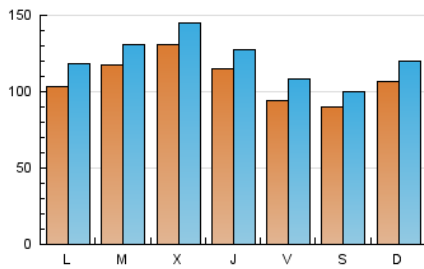

4. Gràfiques (Nacional)

4.1 Per dia de la setmana (promig)

N. únics / Visites (x 100)