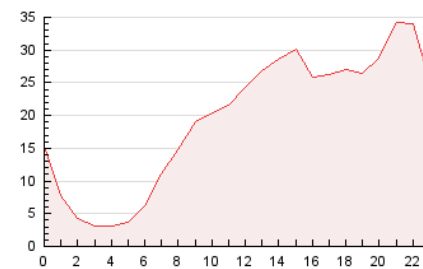

2. Seccions (Nacional)

	PÀGINES	%
HOME	40.637	8.69 %
RESTA	427.110	91.31 %

3. Per dia del mes (Nacional)

Dia	N. únics	Visites	Pàgines	Dia	N. únics	Visites	Pàgines	Dia	N. únics	Visites	Pàgines
1	12.214	13.415	20.130	11	5.971	6.628	8.059	21	15.982	18.078	22.664
2	16.381	17.679	26.682	12	9.487	10.673	12.852	22	15.513	17.346	21.835
3	15.091	16.386	25.643	13	11.980	13.629	16.771	23	15.515	16.455	20.375
4	8.898	10.591	13.224	14	10.324	11.857	14.838	24	11.944	13.340	16.944
5	8.083	8.877	10.937	15	12.346	13.767	17.199	25	11.237	12.550	15.539
6	9.171	10.819	13.118	16	15.981	18.158	22.389	26	9.354	10.334	12.596
7	7.734	8.871	11.599	17	11.519	12.856	15.740	27	8.835	9.589	11.406
8	12.407	14.003	17.886	18	11.523	13.446	16.508	28	7.428	8.534	10.430
9	10.690	12.315	15.116	19	9.147	9.985	11.982	29	6.312	6.954	8.750
10	7.570	8.569	10.484	20	12.701	13.855	16.591	30	6.872	7.763	9.460

4. Gràfiques (Nacional)

4.1 Per dia de la setmana (promig)

N. únics / Visites (x 100)

Pàgines (x 100)

4.2 Per franja horària (promig)

Visites (x 1000)

Pàgines (x 1000)

4.3 Per mesos