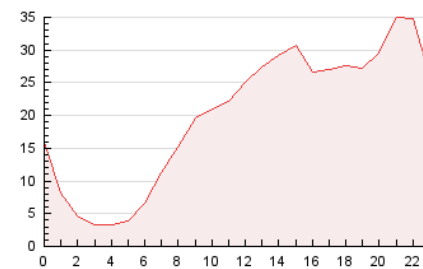

2. Seccions (Nacional i Internacional)

	PÀGINES	%
HOME	40.702	8.45 %
RESTA	440.939	91.55 %

3. Per dia del mes (Nacional i Internacional)

Dia	N. únics	Visites	Pàgines	Dia	N. únics	Visites	Pàgines	Dia	N. únics	Visites	Pàgines
1	12.598	13.823	20.539	11	6.516	7.127	8.591	21	16.434	18.542	23.171
2	16.808	18.098	27.103	12	9.976	11.168	13.372	22	15.966	17.831	22.380
3	15.529	16.819	26.077	13	12.554	14.152	17.318	23	16.013	16.989	20.944
4	9.320	11.001	13.637	14	10.827	12.389	15.413	24	12.351	13.714	17.330
5	8.568	9.387	11.448	15	12.973	14.370	17.837	25	11.518	12.843	15.853
6	9.676	11.350	13.649	16	16.649	18.851	23.137	26	9.595	10.577	12.858
7	8.087	9.221	11.949	17	12.026	13.404	16.310	27	9.063	9.807	11.627
8	12.794	14.426	18.309	18	12.233	14.102	17.189	28	7.673	8.784	10.682
9	11.172	12.829	15.631	19	9.571	10.394	12.414	29	6.650	7.262	9.059
10	8.071	9.031	10.958	20	13.111	14.266	17.037	30	7.199	8.121	9.819

4. Gràfiques (Nacional i Internacional)

4.1 Per dia de la setmana (promig)

N. únics / Visites (x 100)

Pàgines (x 100)

4.2 Per franja horària (promig)

Visites (x 1000)

Pàgines (x 1000)

4.3 Per mesos