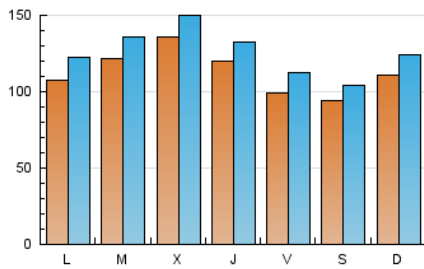

4. Gràfiques (Nacional i Internacional)

4.1 Per dia de la setmana (promig)

N. únics / Visites (x 100)