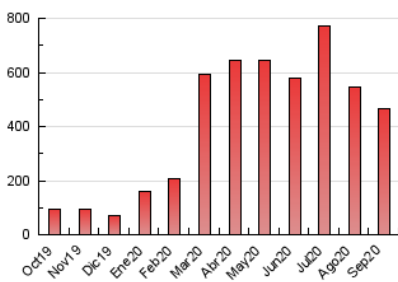

Pàgines (x 1000)