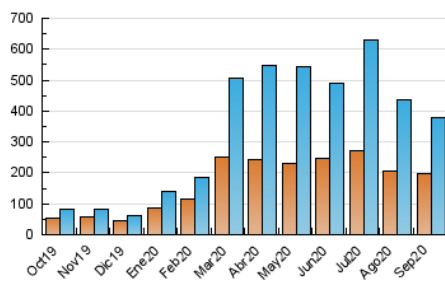

4.3 Per mesos

N. únics / Visites (x 1000)