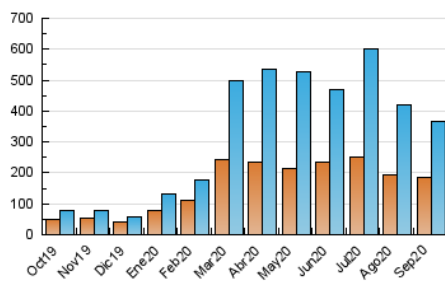

4.3 Per mesos

N. únics / Visites (x 1000)