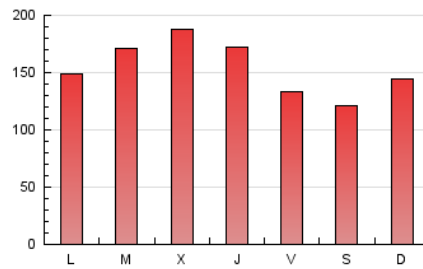

Pàgines (x 100)