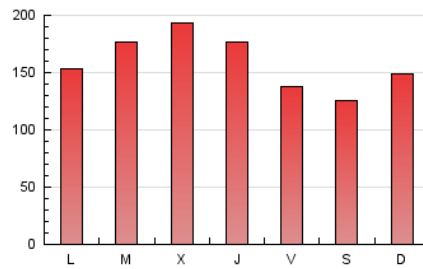

Pàgines (x 100)