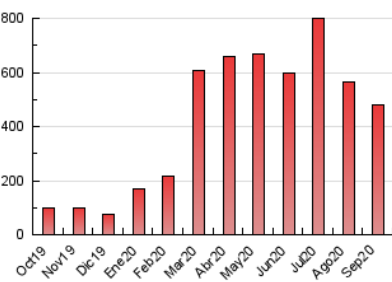

Pàgines (x 1000)