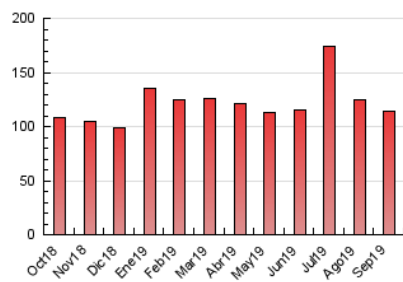

Pàgines (x 1000)