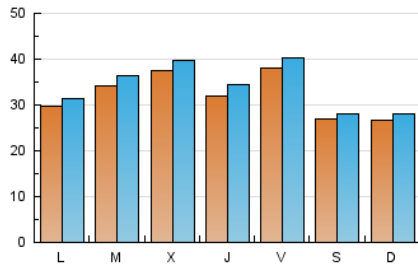

4. Gràfiques (Nacional i Internacional)

4.1 Per dia de la setmana (promig)

N. únics / Visites (x 100)