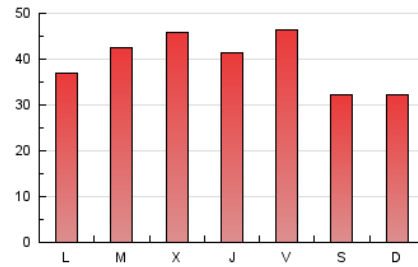

Pàgines (x 100)