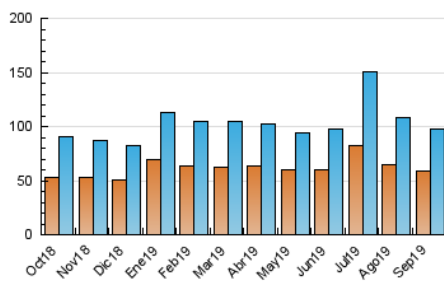

4.3 Per mesos

N. únics / Visites (x 1000)