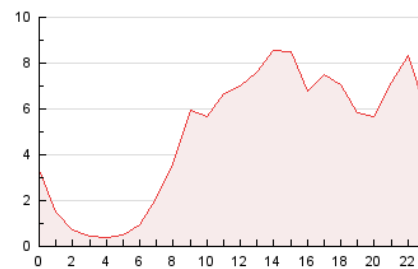

2. Seccions (Nacional i Internacional)

	PÀGINES	%
HOME	2.524	2.14 %
RESTA	115.437	97.86 %

3. Per dia del mes (Nacional i Internacional)

Dia	N. únics	Visites	Pàgines	Dia	N. únics	Visites	Pàgines	Dia	N. únics	Visites	Pàgines
1	788	834	962	11	1.916	2.000	2.295	21	4.498	4.706	5.289
2	2.896	3.002	3.543	12	2.407	2.577	3.245	22	2.053	2.120	2.415
3	4.408	4.640	5.290	13	2.724	2.922	3.392	23	2.061	2.142	2.608
4	8.289	8.805	10.031	14	1.584	1.672	1.945	24	2.459	2.634	3.362
5	3.615	3.757	4.228	15	3.144	3.308	3.673	25	2.778	2.935	3.527
6	2.232	2.325	2.771	16	2.701	2.891	3.428	26	4.370	4.916	5.969
7	2.723	2.843	3.307	17	2.787	3.047	3.575	27	4.823	5.076	5.693
8	3.961	4.303	5.057	18	1.994	2.142	2.501	28	1.975	2.052	2.340
9	4.034	4.326	5.054	19	2.346	2.543	3.114	29	3.355	3.520	4.002
10	3.998	4.254	4.825	20	5.432	5.839	6.696	30	3.116	3.319	3.824

4. Gràfiques (Nacional i Internacional)

4.1 Per dia de la setmana (promig)

N. únics / Visites (x 100)

Pàgines (x 100)

4.2 Per franja horària (promig)

Visites (x 1000)

Pàgines (x 1000)

4.3 Per mesos