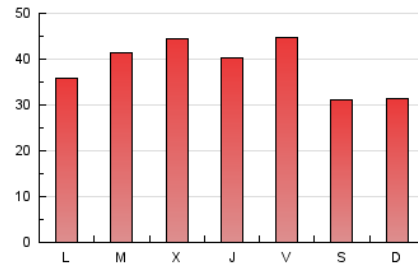

Pàgines (x 100)