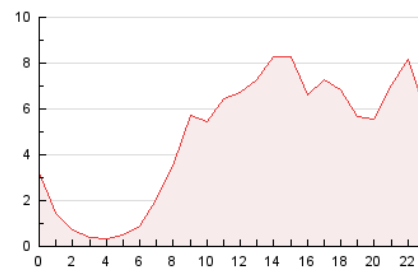

2. Seccions (Nacional)

	PÀGINES	%
HOME	2.446	2.14 %
RESTA	111.911	97.86 %

3. Per dia del mes (Nacional)

Dia	N. únics	Visites	Pàgines	Dia	N. únics	Visites	Pàgines	Dia	N. únics	Visites	Pàgines
1	767	812	929	11	1.839	1.922	2.181	21	4.398	4.605	5.175
2	2.816	2.921	3.459	12	2.319	2.488	3.154	22	1.994	2.061	2.350
3	4.296	4.523	5.161	13	2.632	2.825	3.294	23	1.978	2.058	2.518
4	8.004	8.526	9.710	14	1.518	1.606	1.871	24	2.345	2.520	3.241
5	3.460	3.600	4.065	15	3.070	3.233	3.590	25	2.671	2.825	3.410
6	2.150	2.241	2.655	16	2.596	2.783	3.314	26	4.244	4.786	5.822
7	2.633	2.750	3.202	17	2.689	2.947	3.468	27	4.649	4.900	5.513
8	3.847	4.185	4.928	18	1.930	2.076	2.427	28	1.871	1.947	2.228
9	3.914	4.203	4.910	19	2.264	2.460	3.016	29	3.270	3.432	3.905
10	3.857	4.109	4.668	20	5.227	5.627	6.463	30	3.027	3.226	3.730

4. Gràfiques (Nacional)

4.1 Per dia de la setmana (promig)

N. únics / Visites (x 100)

Pàgines (x 100)

4.2 Per franja horària (promig)

Visites (x 1000)

Pàgines (x 1000)

4.3 Per mesos