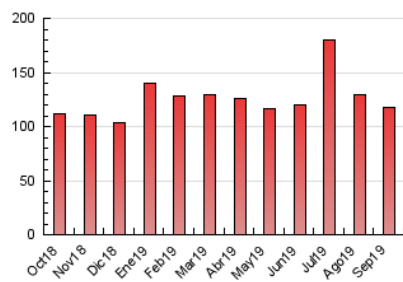

Pàgines (x 1000)