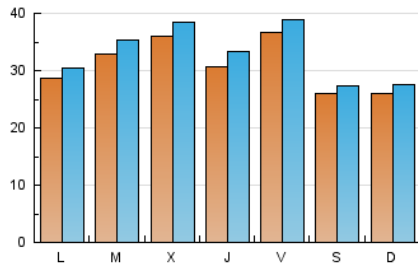

4. Gràfiques (Nacional)

4.1 Per dia de la setmana (promig)

N. únics / Visites (x 100)