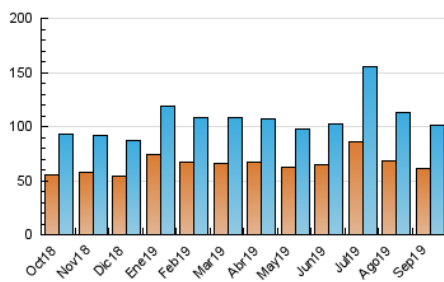

4.3 Per mesos

N. únics / Visites (x 1000)