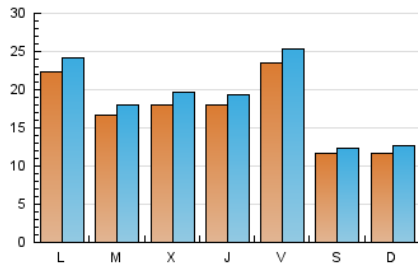

4. Gràfiques (Nacional i Internacional)

4.1 Per dia de la setmana (promig)

N. únics / Visites (x 100)