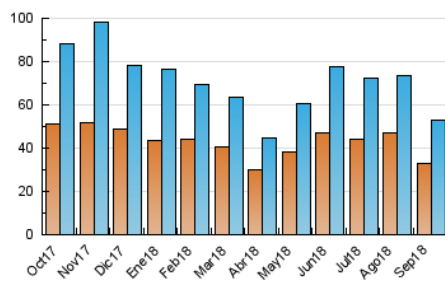

4.3 Per mesos

N. únics / Visites (x 1000)