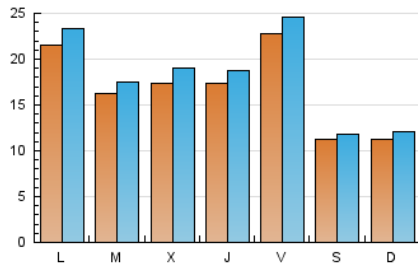

4. Gràfiques (Nacional)

4.1 Per dia de la setmana (promig)

N. únics / Visites (x 100)