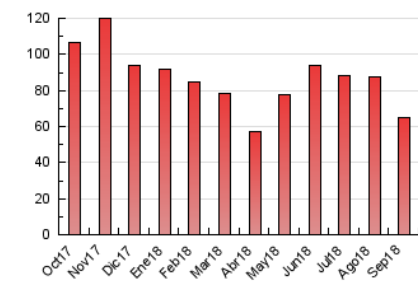

Pàgines (x 1000)