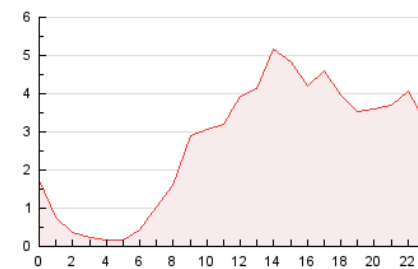

2. Seccions (Nacional)

	PÀGINES	%
HOME	1.039	1.61 %
RESTA	63.631	98.39 %

3. Per dia del mes (Nacional)

Dia	N. únics	Visites	Pàgines	Dia	N. únics	Visites	Pàgines	Dia	N. únics	Visites	Pàgines
1	596	625	740	11	949	994	1.164	21	1.559	1.676	2.079
2	427	447	557	12	1.110	1.213	1.636	22	1.087	1.145	1.358
3	1.512	1.602	1.891	13	1.800	1.942	2.353	23	2.018	2.250	2.758
4	1.154	1.259	1.516	14	3.298	3.593	4.307	24	2.237	2.443	3.021
5	2.265	2.485	3.045	15	1.376	1.447	1.739	25	2.086	2.274	2.763
6	1.552	1.666	2.113	16	642	669	827	26	1.640	1.748	2.126
7	2.748	2.938	3.491	17	2.911	3.139	3.734	27	1.861	2.046	2.502
8	1.098	1.146	1.312	18	2.286	2.477	2.978	28	1.520	1.606	1.944
9	603	627	758	19	1.925	2.136	2.616	29	1.454	1.536	1.851
10	1.974	2.160	2.604	20	1.722	1.870	2.342	30	1.914	2.071	2.545

4. Gràfiques (Nacional)

4.1 Per dia de la setmana (promig)

N. únics / Visites (x 100)

Pàgines (x 100)

4.2 Per franja horària (promig)

Visites (x 1000)

Pàgines (x 1000)

4.3 Per mesos