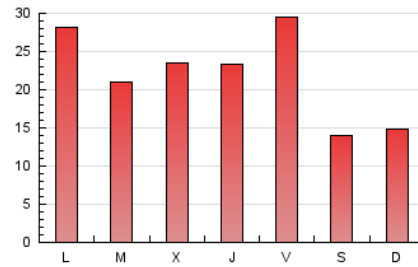

Pàgines (x 100)