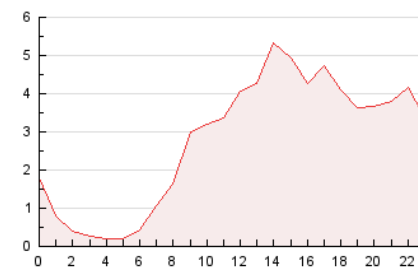

2. Seccions (Nacional i Internacional)

	PÀGINES	%
HOME	1.130	1.69 %
RESTA	65.643	98.31 %

3. Per dia del mes (Nacional i Internacional)

Dia	N. únics	Visites	Pàgines	Dia	N. únics	Visites	Pàgines	Dia	N. únics	Visites	Pàgines
1	623	652	773	11	980	1.025	1.199	21	1.607	1.725	2.139
2	440	460	572	12	1.165	1.269	1.693	22	1.138	1.196	1.411
3	1.593	1.684	1.985	13	1.861	2.003	2.426	23	2.130	2.368	2.890
4	1.220	1.328	1.595	14	3.378	3.680	4.412	24	2.287	2.493	3.078
5	2.370	2.593	3.174	15	1.420	1.496	1.794	25	2.137	2.328	2.821
6	1.623	1.739	2.196	16	682	709	871	26	1.686	1.796	2.176
7	2.868	3.060	3.628	17	2.988	3.217	3.822	27	1.908	2.094	2.559
8	1.137	1.187	1.360	18	2.349	2.543	3.052	28	1.576	1.662	2.005
9	634	659	802	19	1.967	2.180	2.663	29	1.538	1.620	1.951
10	2.077	2.264	2.724	20	1.778	1.928	2.419	30	1.947	2.106	2.583

4. Gràfiques (Nacional i Internacional)

4.1 Per dia de la setmana (promig)

N. únics / Visites (x 100)

Pàgines (x 100)

4.2 Per franja horària (promig)

Visites (x 1000)

Pàgines (x 1000)

4.3 Per mesos