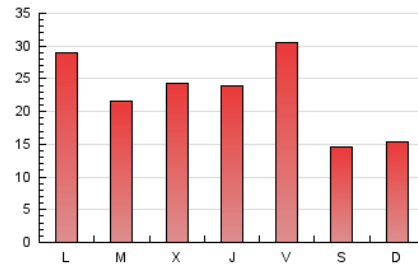

Pàgines (x 100)