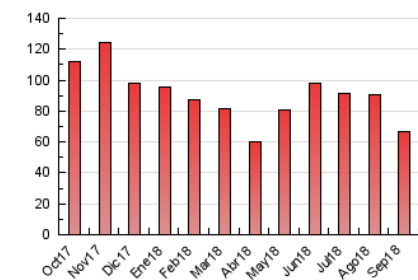

Pàgines (x 1000)