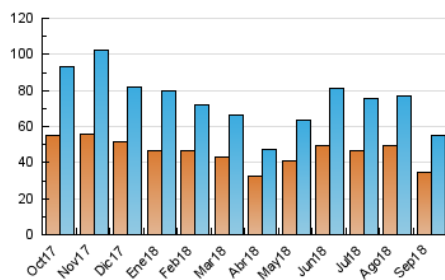

4.3 Per mesos

N. únics / Visites (x 1000)