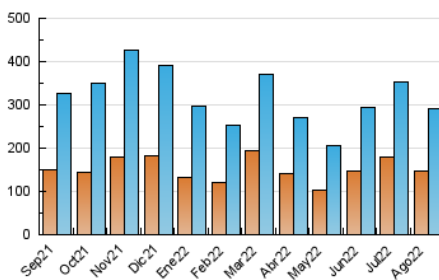

##### 4.1 Per dia de la setmana (promig)

N. únics / Visites (x 100)

Pàgines (x 100)

##### 4.2 Per franja horària (promig)

Visites\_\_ (x 1000)

Pàgines (x 1000)

##### 4.3 Per mesos

N. únics / Visites (x 1000)

Pàgines (x 1000)