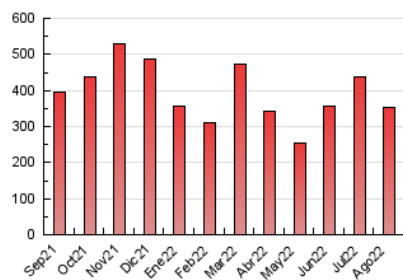

##### 4.2 Per franja horària (promig)

Visites\_\_ (x 1000)

Pàgines (x 1000)

##### 4.3 Per mesos

N. únics / Visites (x 1000)

Pàgines (x 1000)