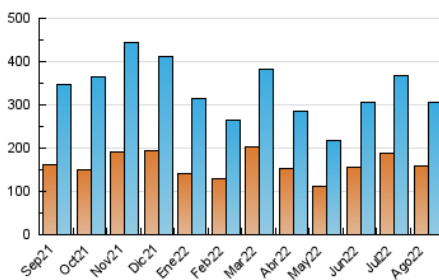

4.3 Per mesos

N. únics / Visites (x 1000)