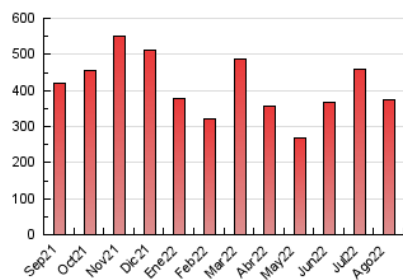

Pàgines (x 1000)