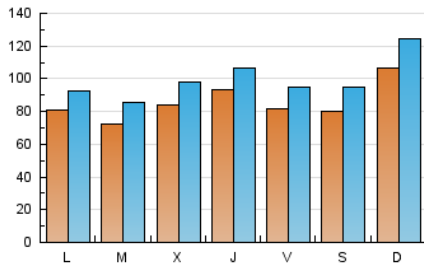

4. Gràfiques (Nacional i Internacional)

4.1 Per dia de la setmana (promig)

N. únics / Visites (x 100)