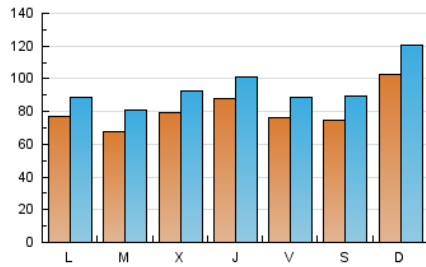

4. Gràfiques (Nacional)

4.1 Per dia de la setmana (promig)

N. únics / Visites (x 100)