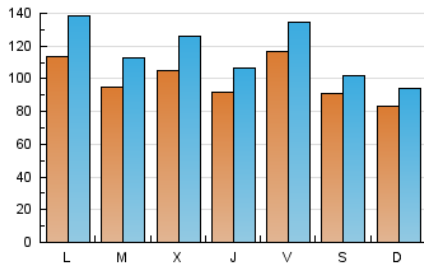

4. Gràfiques (Nacional i Internacional)

4.1 Per dia de la setmana (promig)

N. únics / Visites (x 100)