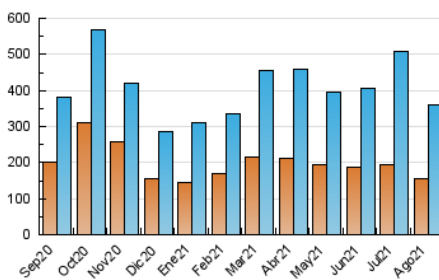

4.3 Per mesos

N. únics / Visites (x 1000)