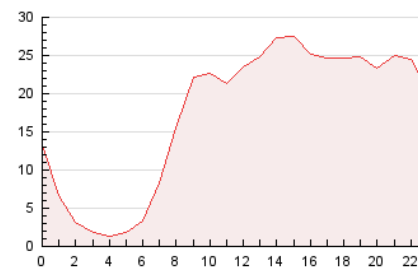

2. Seccions (Nacional)

	PÀGINES	%
HOME	2.727	0.65 %
RESTA	414.011	99.35 %

3. Per dia del mes (Nacional)

Dia	N. únics	Visites	Pàgines	Dia	N. únics	Visites	Pàgines	Dia	N. únics	Visites	Pàgines
1	9.429	10.596	12.930	11	8.748	9.878	11.534	21	8.702	9.358	11.160
2	9.803	10.957	12.840	12	6.894	7.510	8.904	22	5.322	5.697	6.826
3	7.148	8.269	9.739	13	11.987	13.710	16.138	23	12.513	15.294	19.113
4	7.787	9.339	11.094	14	9.766	10.928	12.763	24	13.274	17.015	21.232
5	6.401	7.257	8.573	15	7.002	7.576	9.049	25	12.023	15.128	18.841
6	5.948	6.840	7.879	16	13.498	16.733	20.692	26	10.070	12.381	15.370
7	4.797	5.496	6.483	17	10.854	12.712	15.484	27	10.424	11.959	14.443
8	7.304	8.703	10.006	18	11.692	13.969	17.035	28	11.935	13.916	16.616
9	5.966	7.011	8.309	19	10.754	12.707	15.202	29	11.132	13.001	15.535
10	6.226	7.014	8.148	20	16.588	19.582	23.029	30	12.920	16.742	20.620
								31	8.099	9.146	11.151

4. Gràfiques (Nacional)

4.1 Per dia de la setmana (promig)

N. únics / Visites (x 100)

Pàgines (x 100)

4.2 Per franja horària (promig)

Visites__ (x 1000)

Pàgines (x 1000)

4.3 Per mesos