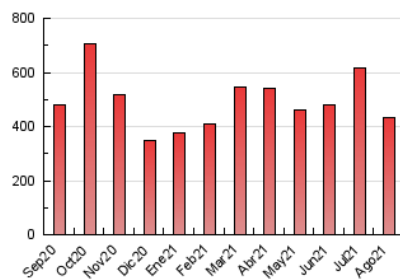

Pàgines (x 1000)