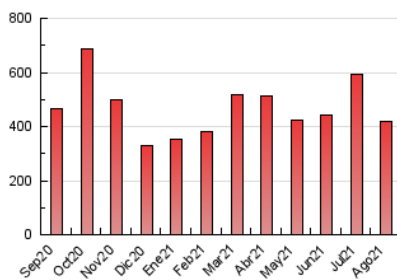

Pàgines (x 1000)