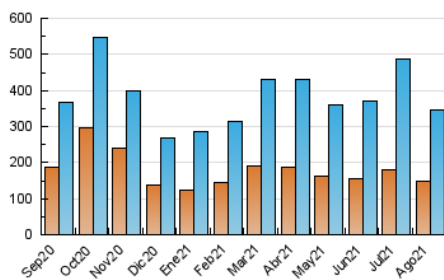

4.3 Per mesos

N. únics / Visites (x 1000)