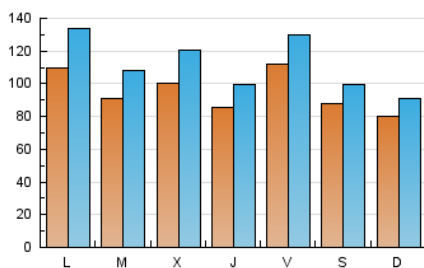

4. Gràfiques (Nacional)

4.1 Per dia de la setmana (promig)

N. únics / Visites (x 100)