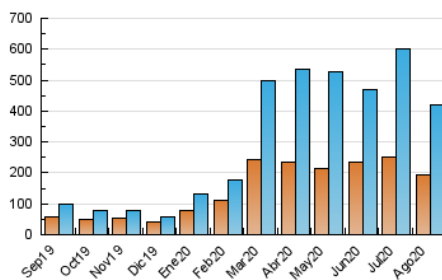

4.3 Per mesos

N. únics / Visites (x 1000)