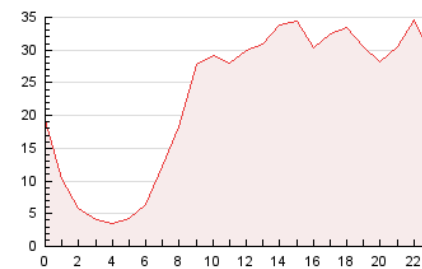

2. Seccions (Nacional)

	PÀGINES	%
HOME	46.143	8.43 %
RESTA	501.449	91.57 %

3. Per dia del mes (Nacional)

Dia	N. únics	Visites	Pàgines	Dia	N. únics	Visites	Pàgines	Dia	N. únics	Visites	Pàgines
1	10.545	12.233	16.534	11	8.514	9.579	12.665	21	15.457	19.272	24.824
2	10.652	12.069	16.424	12	8.074	9.013	11.536	22	13.247	15.365	19.692
3	7.421	8.749	12.268	13	9.320	10.877	13.532	23	11.527	13.037	15.643
4	7.130	8.455	11.705	14	14.129	16.114	20.237	24	17.818	21.903	27.772
5	6.367	7.409	10.326	15	13.331	14.399	18.478	25	15.974	18.321	22.790
6	8.802	10.481	14.312	16	9.930	11.143	13.631	26	12.578	14.625	18.923
7	7.855	9.040	12.406	17	13.469	16.823	21.483	27	13.985	15.702	21.216
8	8.089	9.370	12.095	18	19.021	22.106	27.681	28	11.780	13.468	18.486
9	9.432	10.862	14.369	19	11.209	12.800	16.213	29	10.850	12.450	17.153
10	11.472	13.103	17.629	20	13.828	16.888	21.664	30	14.720	16.333	22.201
								31	15.591	17.696	23.704

4. Gràfiques (Nacional)

4.1 Per dia de la setmana (promig)

N. únics / Visites (x 100)

Pàgines (x 100)

4.2 Per franja horària (promig)

Visites (x 1000)

Pàgines (x 1000)

4.3 Per mesos