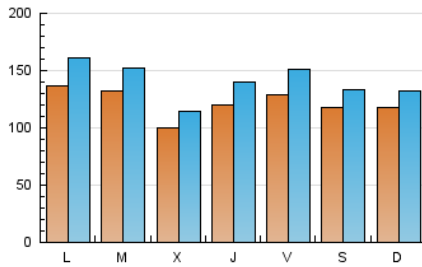

4. Gràfiques (Nacional i Internacional)

4.1 Per dia de la setmana (promig)

N. únics / Visites (x 100)