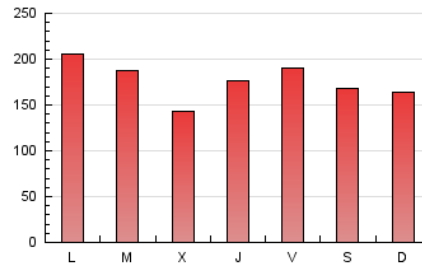

Pàgines (x 100)