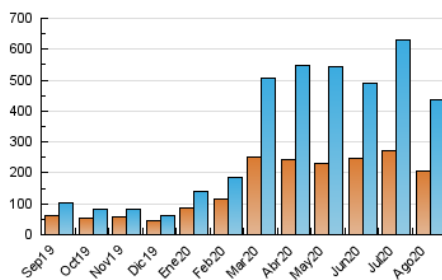

4.3 Per mesos

N. únics / Visites (x 1000)