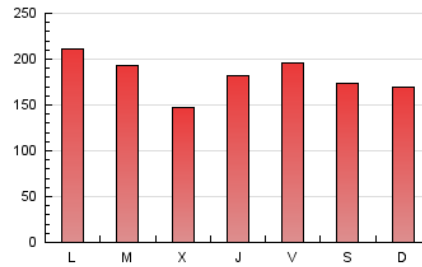

Pàgines (x 100)