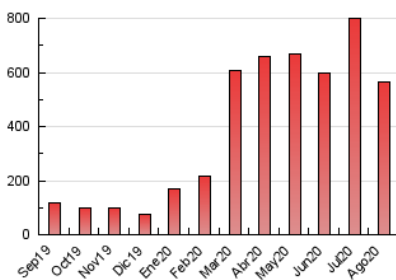

Pàgines (x 1000)