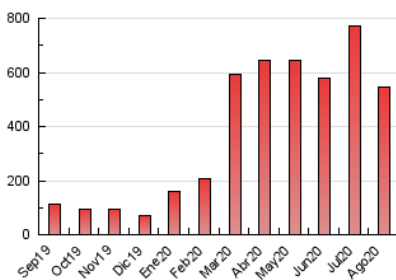

Pàgines (x 1000)