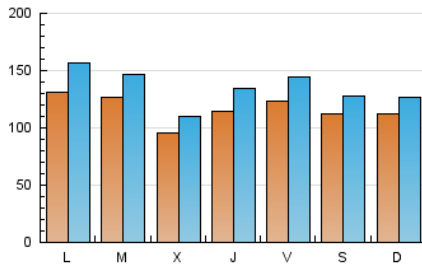

4. Gràfiques (Nacional)

4.1 Per dia de la setmana (promig)

N. únics / Visites (x 100)