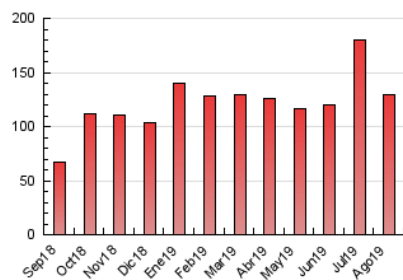

Pàgines (x 1000)