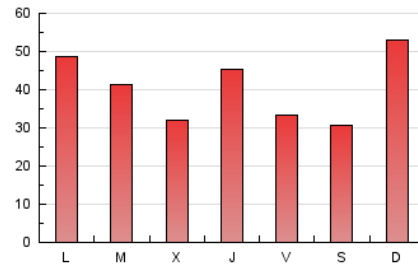

Pàgines (x 100)