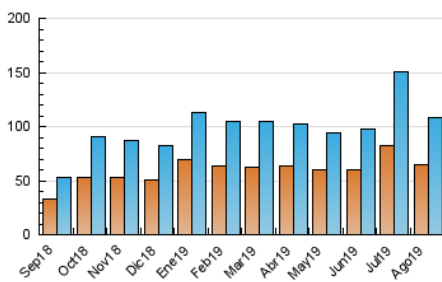

4.3 Per mesos

N. únics / Visites (x 1000)