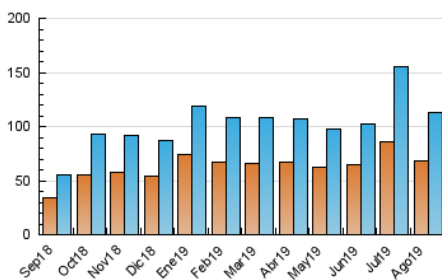

4.3 Per mesos

N. únics / Visites (x 1000)