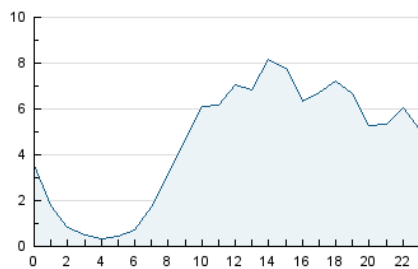

#### 3. Per dia del mes (Nacional)

Dia	N. únics	Visites	Pàgines	Dia	N. únics	Visites	Pàgines	Dia	N. únics	Visites	Pàgines
1	4.373	4.563	5.198	11	4.530	4.906	5.540	21	3.500	3.694	4.275
2	3.306	3.504	3.986	12	5.139	5.527	6.553	22	7.305	7.912	9.205
3	2.417	2.532	3.086	13	3.949	4.214	4.856	23	4.829	5.162	5.892
4	3.065	3.258	3.764	14	2.551	2.693	3.064	24	4.449	4.662	5.284
5	4.883	5.418	6.359	15	2.567	2.706	3.105	25	4.897	5.162	5.837
6	4.439	4.775	5.598	16	3.108	3.261	3.610	26	1.996	2.067	2.451
7	3.441	3.705	4.279	17	3.012	3.106	3.417	27	961	1.018	1.249
8	3.496	3.733	4.286	18	4.994	5.462	6.123	28	885	930	1.186
9	1.939	2.032	2.368	19	3.563	3.743	4.145	29	634	674	839
10	2.539	2.745	3.133	20	3.912	4.165	4.787	30	671	714	845
								31	380	389	463

4. Gràfiques (Nacional)

4.1 Per dia de la setmana (promig)

N. únics / Visites (x 100)

Pàgines (x 100)

4.2 Per franja horària (promig)

Visites (x 1000)

Pàgines (x 1000)

4.3 Per mesos