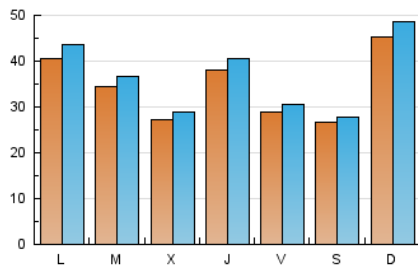

4. Gràfiques (Nacional i Internacional)

4.1 Per dia de la setmana (promig)

N. únics / Visites (x 100)