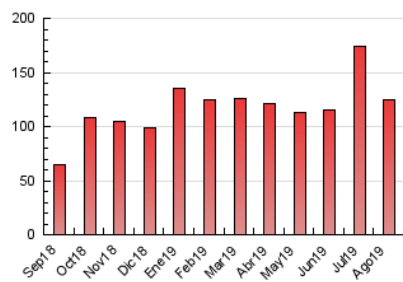

Pàgines (x 1000)