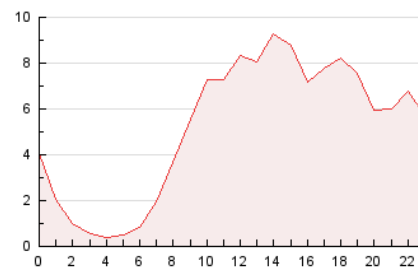

#### 3. Per dia del mes (Nacional)

Dia	N. únics	Visites	Pàgines	Dia	N. únics	Visites	Pàgines	Dia	N. únics	Visites	Pàgines
1	4.373	4.563	5.198	11	4.530	4.906	5.540	21	3.500	3.694	4.275
2	3.306	3.504	3.986	12	5.139	5.527	6.553	22	7.305	7.912	9.205
3	2.417	2.532	3.086	13	3.949	4.214	4.856	23	4.829	5.162	5.892
4	3.065	3.258	3.764	14	2.551	2.693	3.064	24	4.449	4.662	5.284
5	4.883	5.418	6.359	15	2.567	2.706	3.105	25	4.897	5.162	5.837
6	4.439	4.775	5.598	16	3.108	3.261	3.610	26	1.996	2.067	2.451
7	3.441	3.705	4.279	17	3.012	3.106	3.417	27	961	1.018	1.249
8	3.496	3.733	4.286	18	4.994	5.462	6.123	28	885	930	1.186
9	1.939	2.032	2.368	19	3.563	3.743	4.145	29	634	674	839
10	2.539	2.745	3.133	20	3.912	4.165	4.787	30	671	714	845
								31	380	389	463

4. Gràfiques (Nacional)

4.1 Per dia de la setmana (promig)

N. únics / Visites (x 100)

Pàgines (x 100)

4.2 Per franja horària (promig)

Visites (x 1000)

Pàgines (x 1000)

4.3 Per mesos