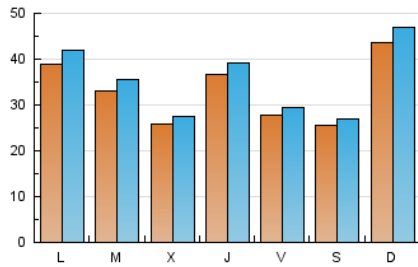

4. Gràfiques (Nacional)

4.1 Per dia de la setmana (promig)

N. únics / Visites (x 100)