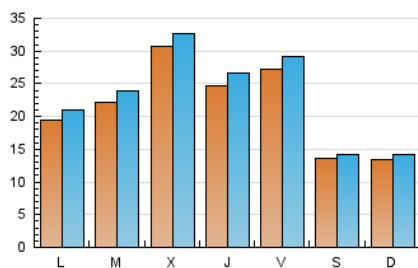

4. Gràfiques (Nacional)

4.1 Per dia de la setmana (promig)

N. únics / Visites (x 100)