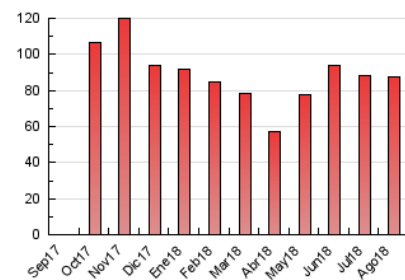

Pàgines (x 1000)