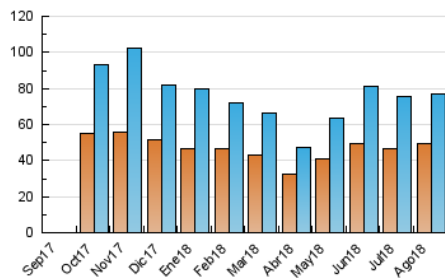

4.3 Per mesos

N. únics / Visites (x 1000)