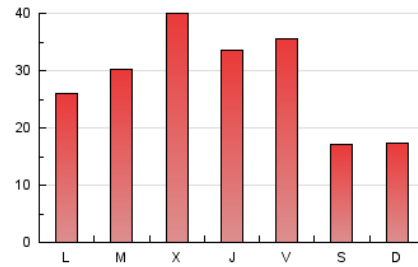

Pàgines (x 100)