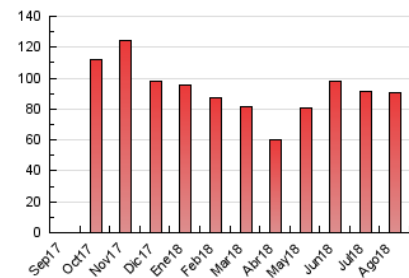

Pàgines (x 1000)