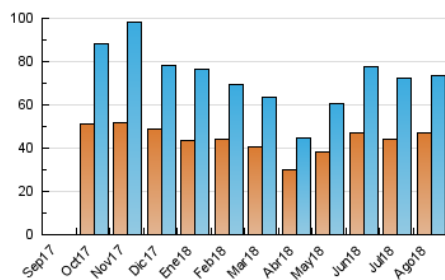

4.3 Per mesos

N. únics / Visites (x 1000)