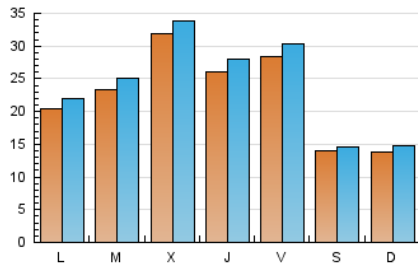

4. Gràfiques (Nacional i Internacional)

4.1 Per dia de la setmana (promig)

N. únics / Visites (x 100)