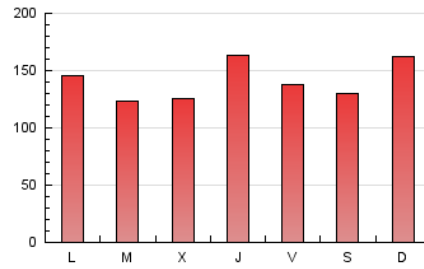

Pàgines (x 100)