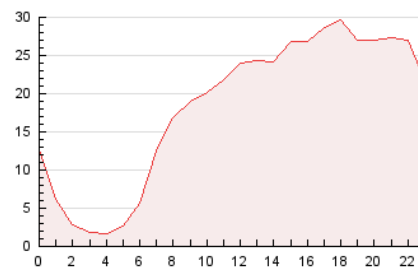

2. Seccions (Nacional)

	PÀGINES	%
HOME	3.725	0.85 %
RESTA	434.572	99.15 %

3. Per dia del mes (Nacional)

Dia	N. únics	Visites	Pàgines	Dia	N. únics	Visites	Pàgines	Dia	N. únics	Visites	Pàgines
1	7.806	8.705	10.745	11	8.845	10.332	12.663	21	7.694	9.195	11.540
2	13.951	15.360	18.711	12	9.296	10.855	13.524	22	8.469	9.903	12.324
3	20.821	22.244	27.123	13	9.434	11.301	13.937	23	6.640	7.671	9.353
4	14.767	16.079	19.457	14	16.340	19.594	26.480	24	6.616	7.746	9.475
5	9.788	10.777	12.766	15	12.167	13.835	17.818	25	7.815	9.566	11.763
6	9.897	11.126	13.657	16	7.842	8.908	11.094	26	6.763	8.046	9.999
7	6.765	7.585	9.234	17	10.185	12.382	15.289	27	7.141	8.575	10.888
8	7.657	8.594	10.516	18	10.122	11.443	14.243	28	13.309	14.965	18.254
9	6.671	7.971	9.843	19	8.563	10.220	12.879	29	13.541	14.664	17.594
10	7.254	9.621	12.008	20	7.887	9.325	11.883	30	11.956	13.236	16.153
								31	11.487	13.773	17.084

4. Gràfiques (Nacional)

4.1 Per dia de la setmana (promig)

N. únics / Visites (x 100)

Pàgines (x 100)

4.2 Per franja horària (promig)

Visites (x 1000)

Pàgines (x 1000)

4.3 Per mesos