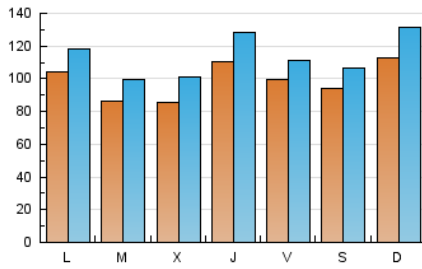

4. Gràfiques (Nacional)

4.1 Per dia de la setmana (promig)

N. únics / Visites (x 100)