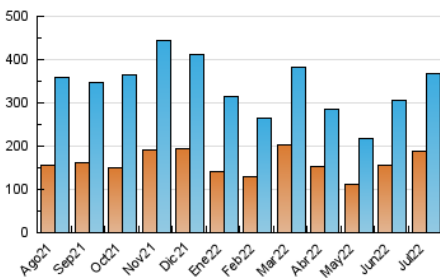

4.3 Per mesos

N. únics / Visites (x 1000)