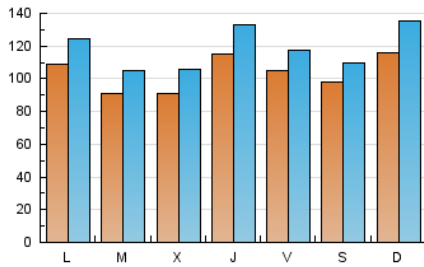

4. Gràfiques (Nacional i Internacional)

4.1 Per dia de la setmana (promig)

N. únics / Visites (x 100)