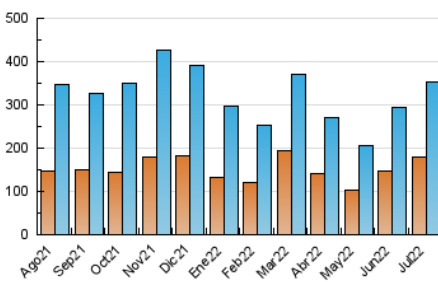

4.3 Per mesos

N. únics / Visites (x 1000)