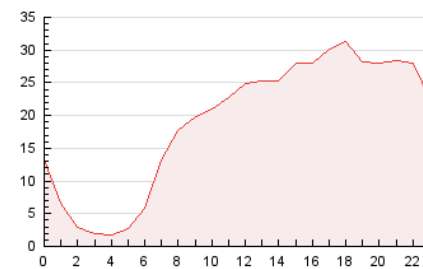

2. Seccions (Nacional i Internacional)

	PÀGINES	%
HOME	5.011	1.10 %
RESTA	452.453	98.90 %

3. Per dia del mes (Nacional i Internacional)

Dia	N. únics	Visites	Pàgines	Dia	N. únics	Visites	Pàgines	Dia	N. únics	Visites	Pàgines
1	8.538	9.544	12.128	11	9.407	10.944	13.431	21	8.063	9.617	12.100
2	14.296	15.692	19.129	12	10.078	11.649	14.446	22	8.833	10.299	12.808
3	21.214	22.652	27.650	13	9.951	11.882	14.604	23	6.898	7.930	9.668
4	15.178	16.525	20.010	14	16.822	20.164	27.201	24	6.805	7.964	9.754
5	10.178	11.185	13.257	15	12.593	14.281	18.424	25	8.211	9.989	12.353
6	10.386	11.652	14.268	16	8.145	9.234	11.504	26	7.237	8.563	10.662
7	7.077	7.933	9.636	17	10.511	12.739	15.776	27	7.606	9.094	11.538
8	7.944	8.905	10.906	18	10.804	12.177	15.142	28	13.930	15.613	19.075
9	6.944	8.270	10.210	19	9.054	10.747	13.570	29	14.443	15.667	18.801
10	7.470	9.859	12.326	20	8.315	9.779	12.437	30	12.627	13.871	16.941
								31	11.928	14.286	17.709

4. Gràfiques (Nacional i Internacional)

4.1 Per dia de la setmana (promig)

N. únics / Visites (x 100)

Pàgines (x 100)

4.2 Per franja horària (promig)

Visites (x 1000)

Pàgines (x 1000)

4.3 Per mesos