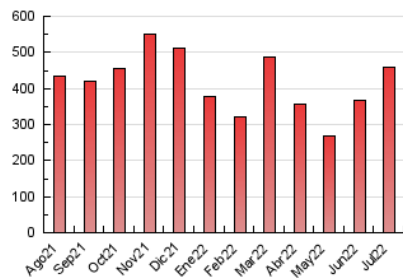

Pàgines (x 1000)