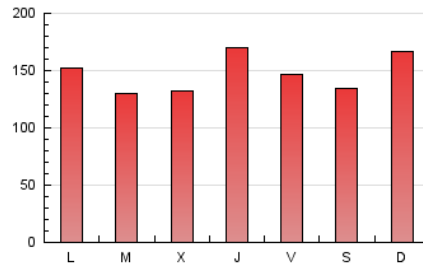

Pàgines (x 100)