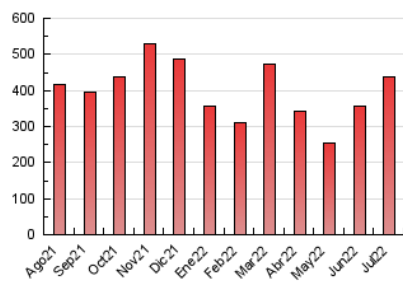

Pàgines (x 1000)