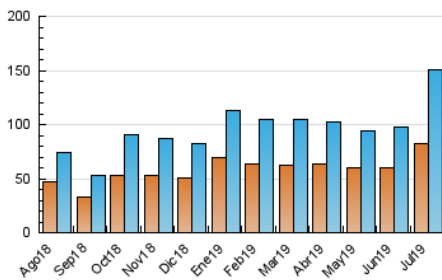

4.3 Per mesos

N. únics / Visites (x 1000)