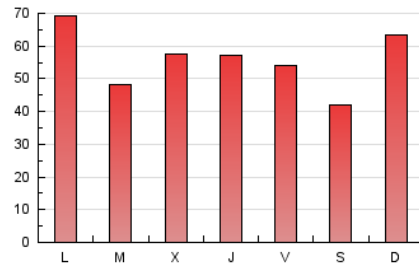

Pàgines (x 100)