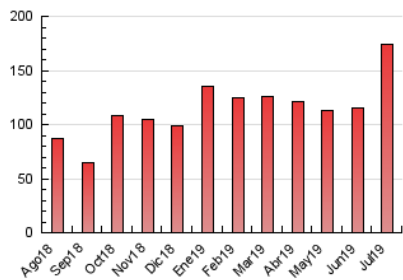

Pàgines (x 1000)