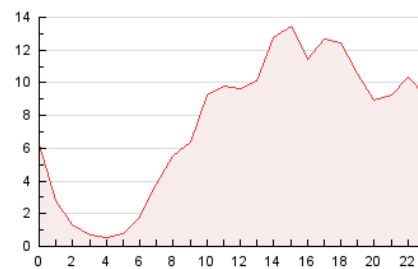

2. Seccions (Nacional i Internacional)

	PÀGINES	%
HOME	2.799	1.56 %
RESTA	176.950	98.44 %

3. Per dia del mes (Nacional i Internacional)

Dia	N. únics	Visites	Pàgines	Dia	N. únics	Visites	Pàgines	Dia	N. únics	Visites	Pàgines
1	6.136	6.495	7.407	11	4.057	4.278	4.819	21	5.784	6.105	7.068
2	5.159	5.438	7.088	12	3.425	3.594	4.217	22	6.816	7.460	8.780
3	6.766	7.267	8.732	13	2.600	2.719	3.142	23	4.641	4.907	5.726
4	5.900	6.272	7.183	14	3.965	4.111	4.589	24	5.352	5.659	6.574
5	4.566	4.874	5.593	15	6.180	6.603	7.401	25	3.370	3.580	4.241
6	3.567	3.737	4.260	16	4.049	4.216	4.796	26	4.258	4.742	5.616
7	7.973	8.572	9.757	17	4.274	4.572	5.272	27	4.778	5.034	5.648
8	6.113	6.587	7.579	18	5.967	6.386	7.336	28	3.746	3.957	4.667
9	3.296	3.464	3.961	19	5.691	6.067	7.067	29	3.522	3.749	4.369
10	3.691	3.894	4.470	20	3.638	3.826	4.425	30	2.806	2.977	3.419
								31	3.697	3.917	4.547

4. Gràfiques (Nacional i Internacional)

4.1 Per dia de la setmana (promig)

N. únics / Visites (x 100)

Pàgines (x 100)

4.2 Per franja horària (promig)

Visites (x 1000)

Pàgines (x 1000)

4.3 Per mesos