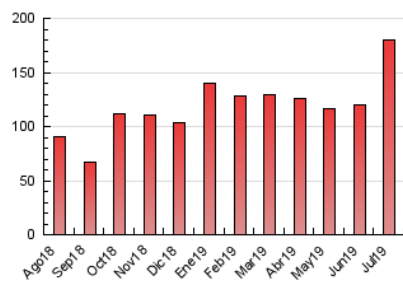

Pàgines (x 1000)