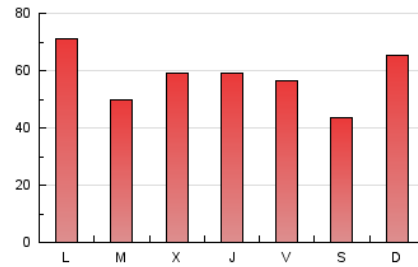

Pàgines (x 100)