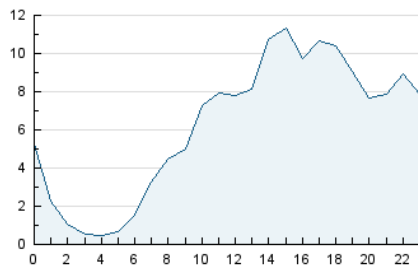

2. Seccions (Nacional)

	PÀGINES	%
HOME	2.698	1.55 %
RESTA	171.515	98.45 %

3. Per dia del mes (Nacional)

Dia	N. únics	Visites	Pàgines	Dia	N. únics	Visites	Pàgines	Dia	N. únics	Visites	Pàgines
1	6.022	6.347	7.240	11	3.895	4.114	4.638	21	5.633	5.949	6.905
2	5.006	5.281	6.919	12	3.288	3.449	4.053	22	6.658	7.288	8.596
3	6.575	7.070	8.495	13	2.506	2.624	3.017	23	4.490	4.754	5.552
4	5.692	6.059	6.961	14	3.812	3.956	4.411	24	5.204	5.509	6.415
5	4.390	4.690	5.406	15	6.017	6.364	7.153	25	3.252	3.458	4.114
6	3.473	3.639	4.142	16	3.799	3.963	4.528	26	4.070	4.552	5.410
7	7.707	8.284	9.434	17	4.125	4.415	5.104	27	4.610	4.863	5.464
8	5.828	6.331	7.289	18	5.790	6.205	7.146	28	3.651	3.857	4.553
9	3.197	3.363	3.849	19	5.482	5.851	6.822	29	3.427	3.651	4.265
10	3.565	3.763	4.331	20	3.475	3.661	4.249	30	2.713	2.882	3.316
								31	3.600	3.816	4.436

4. Gràfiques (Nacional)

4.1 Per dia de la setmana (promig)

N. únics / Visites (x 100)

Pàgines (x 100)

4.2 Per franja horària (promig)

Visites (x 1000)

Pàgines (x 1000)

4.3 Per mesos