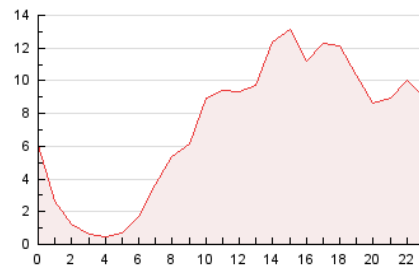

2. Seccions (Nacional)

	PÀGINES	%
HOME	2.698	1.55 %
RESTA	171.515	98.45 %

3. Per dia del mes (Nacional)

Dia	N. únics	Visites	Pàgines	Dia	N. únics	Visites	Pàgines	Dia	N. únics	Visites	Pàgines
1	6.022	6.347	7.240	11	3.895	4.114	4.638	21	5.633	5.949	6.905
2	5.006	5.281	6.919	12	3.288	3.449	4.053	22	6.658	7.288	8.596
3	6.575	7.070	8.495	13	2.506	2.624	3.017	23	4.490	4.754	5.552
4	5.692	6.059	6.961	14	3.812	3.956	4.411	24	5.204	5.509	6.415
5	4.390	4.690	5.406	15	6.017	6.364	7.153	25	3.252	3.458	4.114
6	3.473	3.639	4.142	16	3.799	3.963	4.528	26	4.070	4.552	5.410
7	7.707	8.284	9.434	17	4.125	4.415	5.104	27	4.610	4.863	5.464
8	5.828	6.331	7.289	18	5.790	6.205	7.146	28	3.651	3.857	4.553
9	3.197	3.363	3.849	19	5.482	5.851	6.822	29	3.427	3.651	4.265
10	3.565	3.763	4.331	20	3.475	3.661	4.249	30	2.713	2.882	3.316
								31	3.600	3.816	4.436

4. Gràfiques (Nacional)

4.1 Per dia de la setmana (promig)

N. únics / Visites (x 100)

Pàgines (x 100)

4.2 Per franja horària (promig)

Visites (x 1000)

Pàgines (x 1000)

4.3 Per mesos