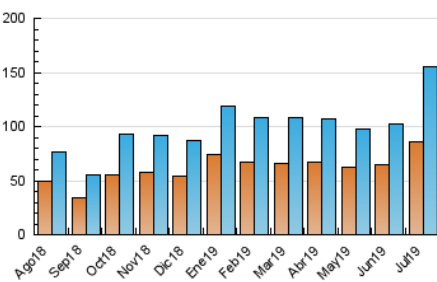

4.3 Per mesos

N. únics / Visites (x 1000)