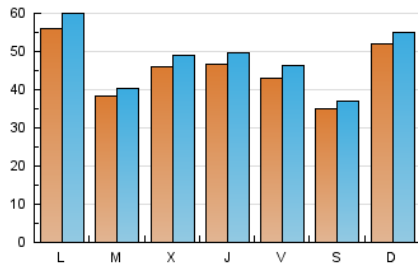

4. Gràfiques (Nacional)

4.1 Per dia de la setmana (promig)

N. únics / Visites (x 100)