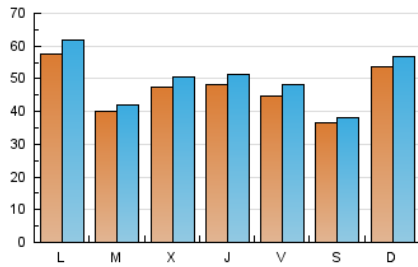

4. Gràfiques (Nacional i Internacional)

4.1 Per dia de la setmana (promig)

N. únics / Visites (x 100)