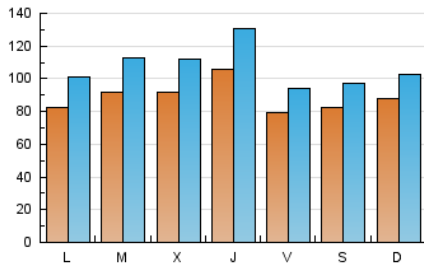

1. Cifras totales y promedios (Nacional)

MES - AÑO	NAVEGADORES UNICOS	VISITAS	PAGINAS
Junio - 2025	139.823	319.846	702.450
PROMEDIO DIARIO	8.854	10.689	23.011
PROMEDIO LUNES-VIERNES	8.982	10.972	23.823
PROMEDIO SABADO-DOMINGO	8.554	10.029	21.116
PAGINAS / VISITAS	2,15		
DURACION MEDIA VISITAS	0:01:56		
TIEMPO INTERACCIÓN MEDIO	0:01:09		

2. Secciones (Nacional)

	PAGINAS	%
HOME	10.090	1.46 %
RESTO	680.225	98.54 %

3. Por día del mes (Nacional)

Día	N. únicos	Visitas	Páginas	Día	N. únicos	Visitas	Páginas	Día	N. únicos	Visitas	Páginas
1	7.980	9.464	20.949	11	8.888	10.765	24.383	21	8.890	10.344	21.494
2	8.485	10.436	23.100	12	12.206	15.436	33.993	22	9.539	11.385	22.794
3	8.454	10.085	22.249	13	8.612	10.441	22.832	23	7.116	8.636	15.749
4	9.703	11.737	25.480	14	8.053	9.339	19.905	24	9.282	11.474	25.065
5	9.746	11.582	25.531	15	9.217	11.201	23.233	25	7.737	9.716	18.347
6	7.287	8.696	18.832	16	8.964	10.860	24.238	26	7.293	8.647	19.305
7	6.768	7.684	15.973	17	8.673	10.493	24.221	27	6.180	7.236	15.938
8	7.905	8.949	18.638	18	10.501	12.734	27.086	28	9.397	11.424	23.324
9	6.894	8.131	18.517	19	13.089	16.653	35.530	29	9.236	10.467	23.730
10	10.226	12.947	28.504	20	9.557	11.407	24.413	30	9.734	12.305	26.962

4. Gráficas (Nacional)

4.1 Por día de la semana (promedio)

N. únicos / Visitas (x 100)

Páginas (x 100)

4.2 Por franja horaria (promedio)

Visitas_ (x 1000)

Páginas (x 1000)

4.3 Por meses