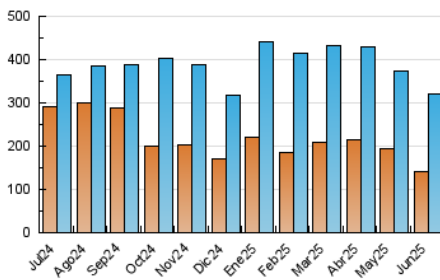

1. Cifras totales y promedios (Nacional)

MES - AÑO	NAVEGADORES UNICOS	VISITAS	PAGINAS
Junio - 2025	139.823	319.846	702.450
PROMEDIO DIARIO	8.854	10.689	23.011
PROMEDIO LUNES-VIERNES	8.982	10.972	23.823
PROMEDIO SABADO-DOMINGO	8.554	10.029	21.116
PAGINAS / VISITAS	2,15		
DURACION MEDIA VISITAS	0:01:56		
TIEMPO INTERACCIÓN MEDIO	0:01:09		

2. Secciones (Nacional)

	PAGINAS	%
HOME	10.090	1.46 %
RESTO	680.225	98.54 %

3. Por día del mes (Nacional)

Día	N. únicos	Visitas	Páginas	Día	N. únicos	Visitas	Páginas	Día	N. únicos	Visitas	Páginas
1	7.980	9.464	20.949	11	8.888	10.765	24.383	21	8.890	10.344	21.494
2	8.485	10.436	23.100	12	12.206	15.436	33.993	22	9.539	11.385	22.794
3	8.454	10.085	22.249	13	8.612	10.441	22.832	23	7.116	8.636	15.749
4	9.703	11.737	25.480	14	8.053	9.339	19.905	24	9.282	11.474	25.065
5	9.746	11.582	25.531	15	9.217	11.201	23.233	25	7.737	9.716	18.347
6	7.287	8.696	18.832	16	8.964	10.860	24.238	26	7.293	8.647	19.305
7	6.768	7.684	15.973	17	8.673	10.493	24.221	27	6.180	7.236	15.938
8	7.905	8.949	18.638	18	10.501	12.734	27.086	28	9.397	11.424	23.324
9	6.894	8.131	18.517	19	13.089	16.653	35.530	29	9.236	10.467	23.730
10	10.226	12.947	28.504	20	9.557	11.407	24.413	30	9.734	12.305	26.962

4. Gráficas (Nacional)

4.1 Por día de la semana (promedio)

N. únicos / Visitas (x 100)

Páginas (x 100)

4.2 Por franja horaria (promedio)

Visitas_ (x 1000)

Páginas (x 1000)

4.3 Por meses

N. únicos / Visitas (x 1000)

Páginas (x 1000)

5. Observaciones

Este Medio Electrónico de Comunicación ha sido medido por la herramienta Google Analytics de Google (GA4).

6. Definiciones básicas (Para más información ver Normas Técnicas para el Control de los Medios Electrónicos de Comunicación)