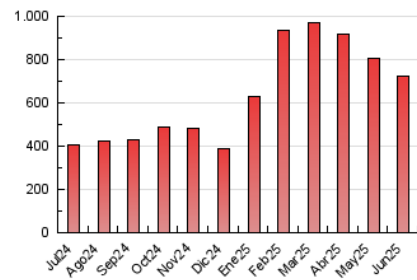

Páginas (x 1000)