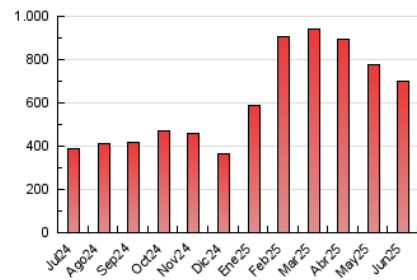

1. Cifras totales y promedios (Nacional)

MES - AÑO	NAVEGADORES UNICOS	VISITAS	PAGINAS
Junio - 2025	139.823	319.846	702.450
PROMEDIO DIARIO	8.854	10.689	23.011
PROMEDIO LUNES-VIERNES	8.982	10.972	23.823
PROMEDIO SABADO-DOMINGO	8.554	10.029	21.116
PAGINAS / VISITAS	2,15		
DURACION MEDIA VISITAS	0:01:56		
TIEMPO INTERACCIÓN MEDIO	0:01:09		

2. Secciones (Nacional)

	PAGINAS	%
HOME	10.090	1.46 %
RESTO	680.225	98.54 %

3. Por día del mes (Nacional)

Día	N. únicos	Visitas	Páginas	Día	N. únicos	Visitas	Páginas	Día	N. únicos	Visitas	Páginas
1	7.980	9.464	20.949	11	8.888	10.765	24.383	21	8.890	10.344	21.494
2	8.485	10.436	23.100	12	12.206	15.436	33.993	22	9.539	11.385	22.794
3	8.454	10.085	22.249	13	8.612	10.441	22.832	23	7.116	8.636	15.749
4	9.703	11.737	25.480	14	8.053	9.339	19.905	24	9.282	11.474	25.065
5	9.746	11.582	25.531	15	9.217	11.201	23.233	25	7.737	9.716	18.347
6	7.287	8.696	18.832	16	8.964	10.860	24.238	26	7.293	8.647	19.305
7	6.768	7.684	15.973	17	8.673	10.493	24.221	27	6.180	7.236	15.938
8	7.905	8.949	18.638	18	10.501	12.734	27.086	28	9.397	11.424	23.324
9	6.894	8.131	18.517	19	13.089	16.653	35.530	29	9.236	10.467	23.730
10	10.226	12.947	28.504	20	9.557	11.407	24.413	30	9.734	12.305	26.962

4. Gráficas (Nacional)

4.1 Por día de la semana (promedio)

N. únicos / Visitas (x 100)

Páginas (x 100)

4.2 Por franja horaria (promedio)

Visitas_ (x 1000)

Páginas (x 1000)

4.3 Por meses

N. únicos / Visitas (x 1000)

Páginas (x 1000)

5. Observaciones

Este Medio Electrónico de Comunicación ha sido medido por la herramienta Google Analytics de Google (GA4).

6. Definiciones básicas (Para más información ver Normas Técnicas para el Control de los Medios Electrónicos de Comunicación)