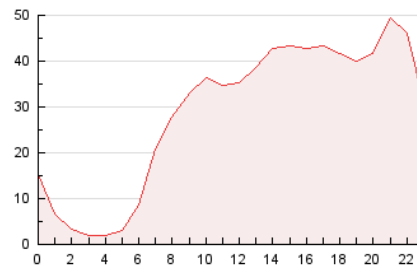

2. Secciones (Nacional)

	PAGINAS	%
HOME	10.090	1.46 %
RESTO	680.225	98.54 %

3. Por día del mes (Nacional)

Día	N. únicos	Visitas	Páginas	Día	N. únicos	Visitas	Páginas	Día	N. únicos	Visitas	Páginas
1	7.980	9.464	20.949	11	8.888	10.765	24.383	21	8.890	10.344	21.494
2	8.485	10.436	23.100	12	12.206	15.436	33.993	22	9.539	11.385	22.794
3	8.454	10.085	22.249	13	8.612	10.441	22.832	23	7.116	8.636	15.749
4	9.703	11.737	25.480	14	8.053	9.339	19.905	24	9.282	11.474	25.065
5	9.746	11.582	25.531	15	9.217	11.201	23.233	25	7.737	9.716	18.347
6	7.287	8.696	18.832	16	8.964	10.860	24.238	26	7.293	8.647	19.305
7	6.768	7.684	15.973	17	8.673	10.493	24.221	27	6.180	7.236	15.938
8	7.905	8.949	18.638	18	10.501	12.734	27.086	28	9.397	11.424	23.324
9	6.894	8.131	18.517	19	13.089	16.653	35.530	29	9.236	10.467	23.730
10	10.226	12.947	28.504	20	9.557	11.407	24.413	30	9.734	12.305	26.962

4. Gráficas (Nacional)

4.1 Por día de la semana (promedio)

N. únicos / Visitas (x 100)

Páginas (x 100)

4.2 Por franja horaria (promedio)

Visitas_ (x 1000)

Páginas (x 1000)

4.3 Por meses

N. únicos / Visitas (x 1000)

Páginas (x 1000)

5. Observaciones

Este Medio Electrónico de Comunicación ha sido medido por la herramienta Google Analytics de Google (GA4).

6. Definiciones básicas (Para más información ver Normas Técnicas para el Control de los Medios Electrónicos de Comunicación)