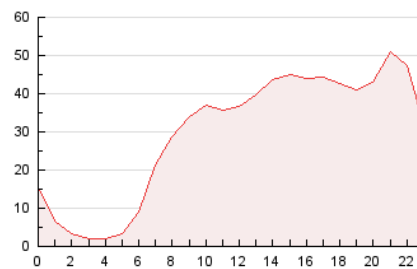

2. Secciones (Nacional e Internacional)

	PAGINAS	%
HOME	10.446	1.47 %
RESTO	698.750	98.53 %

3. Por día del mes (Nacional e Internacional)

Día	N. únicos	Visitas	Páginas	Día	N. únicos	Visitas	Páginas	Día	N. únicos	Visitas	Páginas
1	8.501	10.041	22.424	11	9.117	11.112	25.015	21	9.096	10.596	22.017
2	8.808	10.657	23.852	12	12.681	16.033	35.179	22	9.719	11.588	23.243
3	8.671	10.385	22.772	13	8.770	10.642	23.203	23	7.330	8.884	16.134
4	9.951	11.977	26.012	14	8.252	9.551	20.383	24	9.503	11.766	25.691
5	10.004	11.952	26.199	15	9.427	11.463	23.734	25	7.937	9.914	18.820
6	7.467	8.902	19.286	16	9.259	11.185	24.878	26	7.524	8.938	19.914
7	6.912	7.848	16.287	17	9.056	10.834	25.086	27	6.309	7.415	16.276
8	8.014	9.051	18.868	18	10.991	13.315	28.327	28	9.593	11.699	23.860
9	7.110	8.398	19.113	19	13.447	17.126	36.528	29	9.491	10.757	24.316
10	10.503	13.261	29.354	20	9.759	11.667	24.927	30	9.941	12.526	27.498

4. Gráficas (Nacional e Internacional)

4.1 Por día de la semana (promedio)

N. únicos / Visitas (x 100)

Páginas (x 100)

4.2 Por franja horaria (promedio)

Visitas_ (x 1000)

Páginas (x 1000)

4.3 Por meses