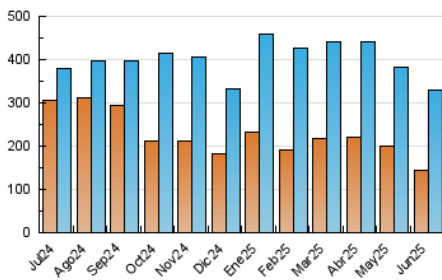

4.3 Por meses

N. únicos / Visitas (x 1000)