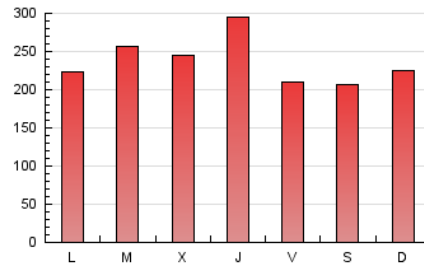

1. Cifras totales y promedios (Nacional e Internacional)

MES - AÑO	NAVEGADORES UNICOS	VISITAS	PAGINAS
Junio - 2025	144.663	328.657	721.721
PROMEDIO DIARIO	9.105	10.983	23.640
PROMEDIO LUNES-VIERNES	9.245	11.280	24.479
PROMEDIO SABADO-DOMINGO	8.778	10.288	21.681
PAGINAS / VISITAS	2,15		
DURACION MEDIA VISITAS	0:01:55		
TIEMPO INTERACCIÓN MEDIO	0:01:08		

2. Secciones (Nacional e Internacional)

	PAGINAS	%
HOME	10.446	1.47 %
RESTO	698.750	98.53 %

3. Por día del mes (Nacional e Internacional)

Día	N. únicos	Visitas	Páginas	Día	N. únicos	Visitas	Páginas	Día	N. únicos	Visitas	Páginas
1	8.501	10.041	22.424	11	9.117	11.112	25.015	21	9.096	10.596	22.017
2	8.808	10.657	23.852	12	12.681	16.033	35.179	22	9.719	11.588	23.243
3	8.671	10.385	22.772	13	8.770	10.642	23.203	23	7.330	8.884	16.134
4	9.951	11.977	26.012	14	8.252	9.551	20.383	24	9.503	11.766	25.691
5	10.004	11.952	26.199	15	9.427	11.463	23.734	25	7.937	9.914	18.820
6	7.467	8.902	19.286	16	9.259	11.185	24.878	26	7.524	8.938	19.914
7	6.912	7.848	16.287	17	9.056	10.834	25.086	27	6.309	7.415	16.276
8	8.014	9.051	18.868	18	10.991	13.315	28.327	28	9.593	11.699	23.860
9	7.110	8.398	19.113	19	13.447	17.126	36.528	29	9.491	10.757	24.316
10	10.503	13.261	29.354	20	9.759	11.667	24.927	30	9.941	12.526	27.498

4. Gráficas (Nacional e Internacional)

4.1 Por día de la semana (promedio)

N. únicos / Visitas (x 100)

Páginas (x 100)

4.2 Por franja horaria (promedio)

Visitas_ (x 1000)

Páginas (x 1000)

4.3 Por meses