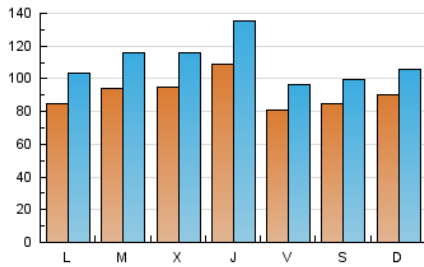

1. Cifras totales y promedios (Nacional e Internacional)

MES - AÑO	NAVEGADORES UNICOS	VISITAS	PAGINAS
Junio - 2025	144.663	328.657	721.721
PROMEDIO DIARIO	9.105	10.983	23.640
PROMEDIO LUNES-VIERNES	9.245	11.280	24.479
PROMEDIO SABADO-DOMINGO	8.778	10.288	21.681
PAGINAS / VISITAS	2,15		
DURACION MEDIA VISITAS	0:01:55		
TIEMPO INTERACCIÓN MEDIO	0:01:08		

2. Secciones (Nacional e Internacional)

	PAGINAS	%
HOME	10.446	1.47 %
RESTO	698.750	98.53 %

3. Por día del mes (Nacional e Internacional)

Día	N. únicos	Visitas	Páginas	Día	N. únicos	Visitas	Páginas	Día	N. únicos	Visitas	Páginas
1	8.501	10.041	22.424	11	9.117	11.112	25.015	21	9.096	10.596	22.017
2	8.808	10.657	23.852	12	12.681	16.033	35.179	22	9.719	11.588	23.243
3	8.671	10.385	22.772	13	8.770	10.642	23.203	23	7.330	8.884	16.134
4	9.951	11.977	26.012	14	8.252	9.551	20.383	24	9.503	11.766	25.691
5	10.004	11.952	26.199	15	9.427	11.463	23.734	25	7.937	9.914	18.820
6	7.467	8.902	19.286	16	9.259	11.185	24.878	26	7.524	8.938	19.914
7	6.912	7.848	16.287	17	9.056	10.834	25.086	27	6.309	7.415	16.276
8	8.014	9.051	18.868	18	10.991	13.315	28.327	28	9.593	11.699	23.860
9	7.110	8.398	19.113	19	13.447	17.126	36.528	29	9.491	10.757	24.316
10	10.503	13.261	29.354	20	9.759	11.667	24.927	30	9.941	12.526	27.498

4. Gráficas (Nacional e Internacional)

4.1 Por día de la semana (promedio)

N. únicos / Visitas (x 100)

Páginas (x 100)

4.2 Por franja horaria (promedio)

Visitas_ (x 1000)

Páginas (x 1000)

4.3 Por meses