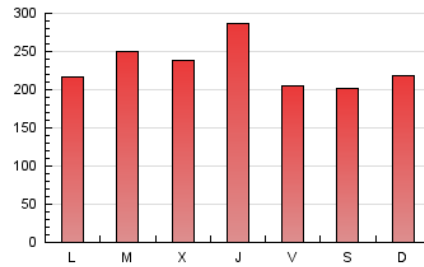

1. Cifras totales y promedios (Nacional)

MES - AÑO	NAVEGADORES UNICOS	VISITAS	PAGINAS
Junio - 2025	139.823	319.846	702.450
PROMEDIO DIARIO	8.854	10.689	23.011
PROMEDIO LUNES-VIERNES	8.982	10.972	23.823
PROMEDIO SABADO-DOMINGO	8.554	10.029	21.116
PAGINAS / VISITAS	2,15		
DURACION MEDIA VISITAS	0:01:56		
TIEMPO INTERACCIÓN MEDIO	0:01:09		

2. Secciones (Nacional)

	PAGINAS	%
HOME	10.090	1.46 %
RESTO	680.225	98.54 %

3. Por día del mes (Nacional)

Día	N. únicos	Visitas	Páginas	Día	N. únicos	Visitas	Páginas	Día	N. únicos	Visitas	Páginas
1	7.980	9.464	20.949	11	8.888	10.765	24.383	21	8.890	10.344	21.494
2	8.485	10.436	23.100	12	12.206	15.436	33.993	22	9.539	11.385	22.794
3	8.454	10.085	22.249	13	8.612	10.441	22.832	23	7.116	8.636	15.749
4	9.703	11.737	25.480	14	8.053	9.339	19.905	24	9.282	11.474	25.065
5	9.746	11.582	25.531	15	9.217	11.201	23.233	25	7.737	9.716	18.347
6	7.287	8.696	18.832	16	8.964	10.860	24.238	26	7.293	8.647	19.305
7	6.768	7.684	15.973	17	8.673	10.493	24.221	27	6.180	7.236	15.938
8	7.905	8.949	18.638	18	10.501	12.734	27.086	28	9.397	11.424	23.324
9	6.894	8.131	18.517	19	13.089	16.653	35.530	29	9.236	10.467	23.730
10	10.226	12.947	28.504	20	9.557	11.407	24.413	30	9.734	12.305	26.962

4. Gráficas (Nacional)

4.1 Por día de la semana (promedio)

N. únicos / Visitas (x 100)

Páginas (x 100)

4.2 Por franja horaria (promedio)

Visitas_ (x 1000)

Páginas (x 1000)

4.3 Por meses