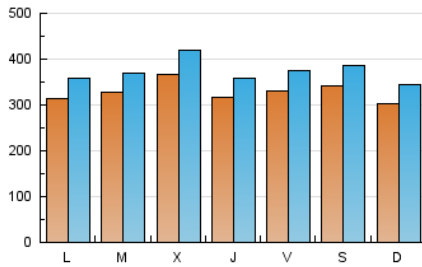

4. Gràfiques (Nacional i Internacional)

4.1 Per dia de la setmana (promig)

N. únics / Visites (x 100)