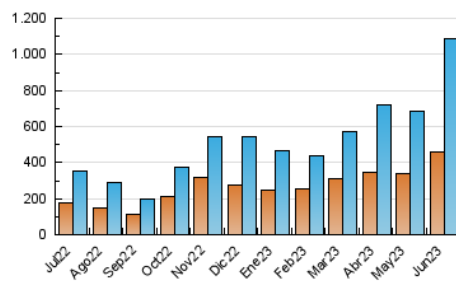

4.3 Per mesos

N. únics / Visites (x 1000)