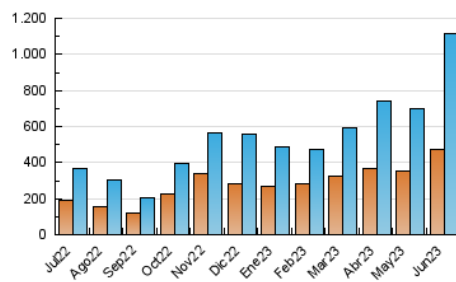

4.3 Per mesos

N. únics / Visites (x 1000)