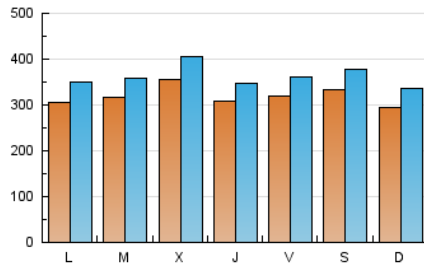

4. Gràfiques (Nacional)

4.1 Per dia de la setmana (promig)

N. únics / Visites (x 100)